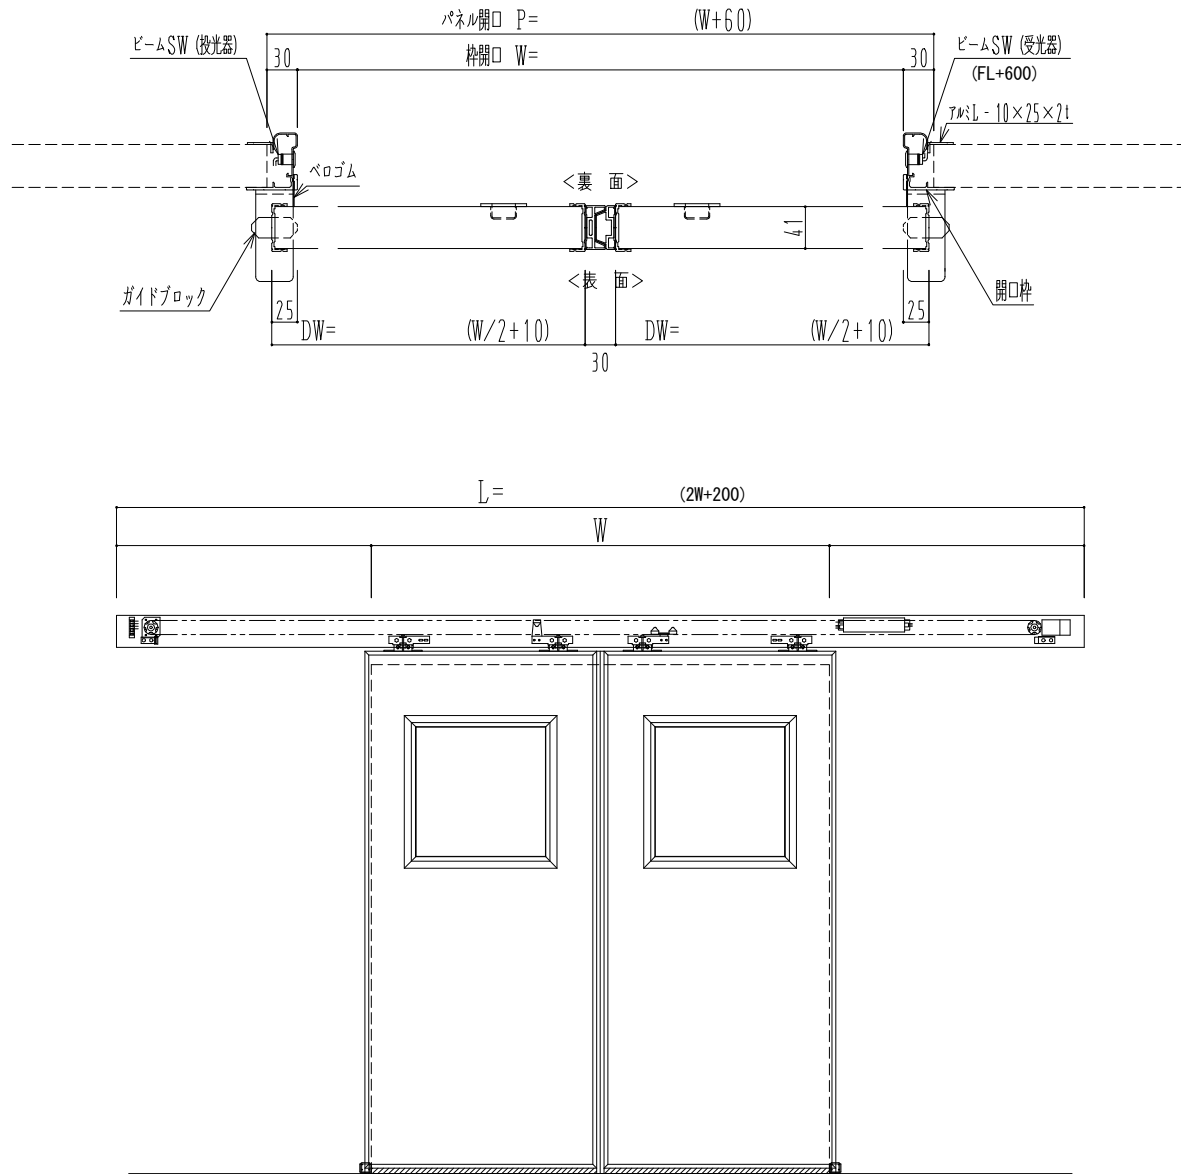

アルミ枠

自動装置 Dream DC-5S

作図縮尺	
正面図	1 / 1
水平断面図	4 / 1
垂直断面図	4 / 1

SUNWIZZ

品名: スライドドア

型名: SR40 (V6.3) -両引自動-3方 上部 サニタリー

SR40-63WRF321-2212