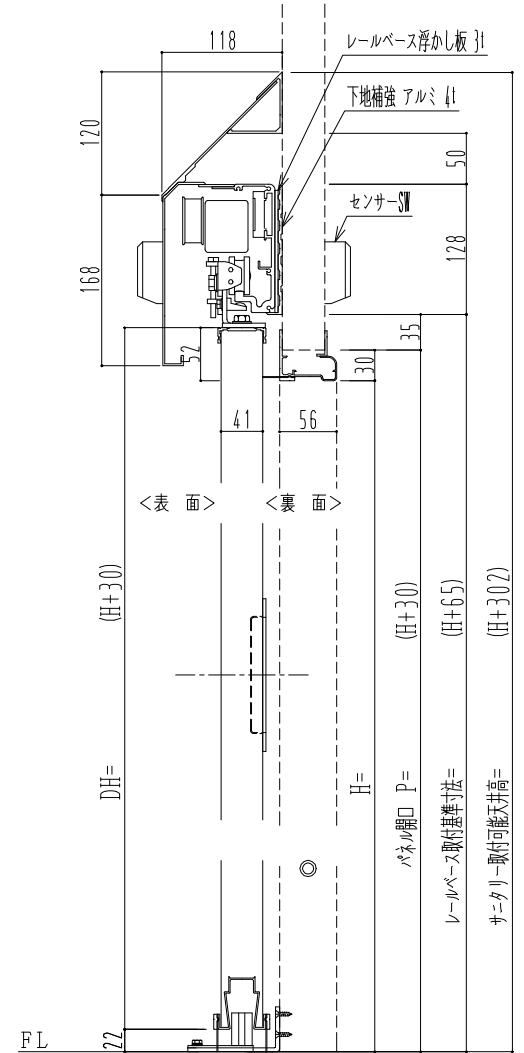

アルミ枠

自動装置 Dream DC-5S

作図縮尺	
正面図	1 / 1
水平断面図	4 / 1
垂直断面図	4 / 1

SUNWIZZ

品名: スライドドア

型名: SR40 (V6.3) -両引自動-3方 上部 サニタリー

SR40-63WRF321-2212