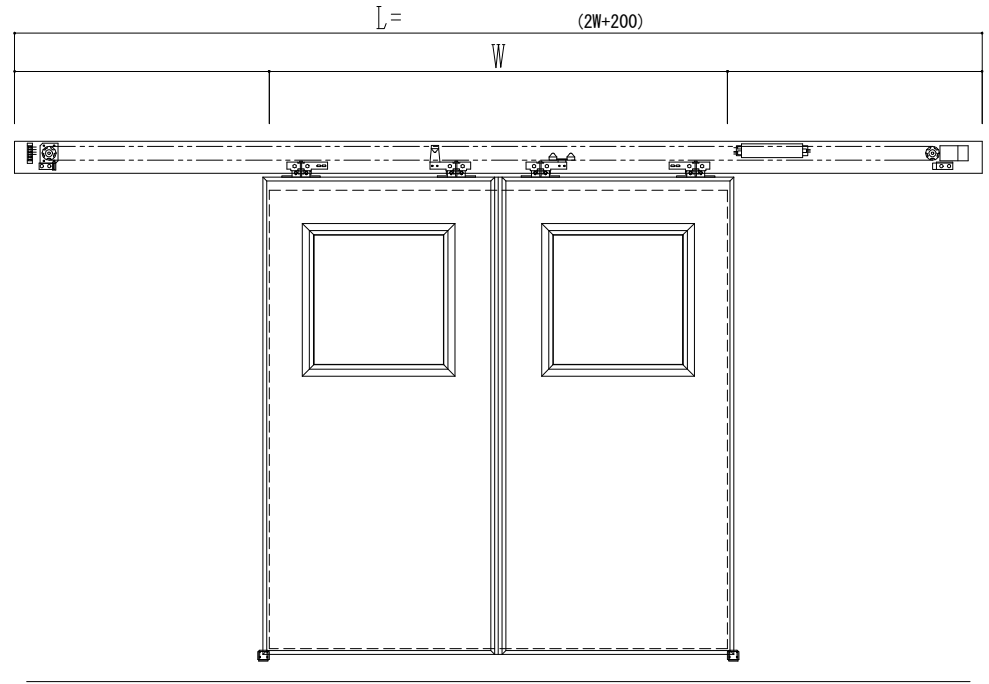

アルミ枠

自動装置 Dream DC-5S

作図縮尺	
正面図	1 / 1
水平断面図	4 / 1
垂直断面図	4 / 1