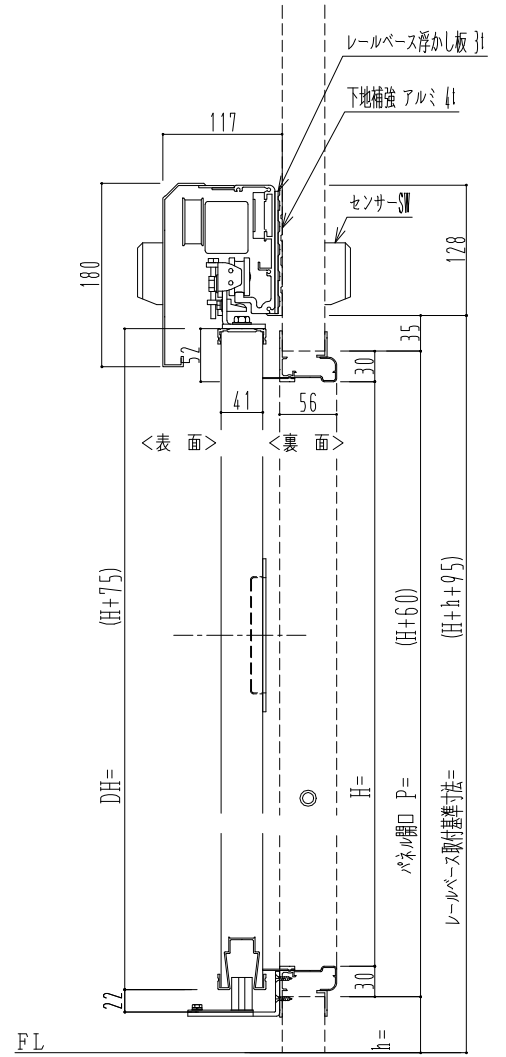

アルミ枠

自動装置 Dream DC-5S

作図縮尺	
正面図	1 / 1
水平断面図	4 / 1
垂直断面図	4 / 1