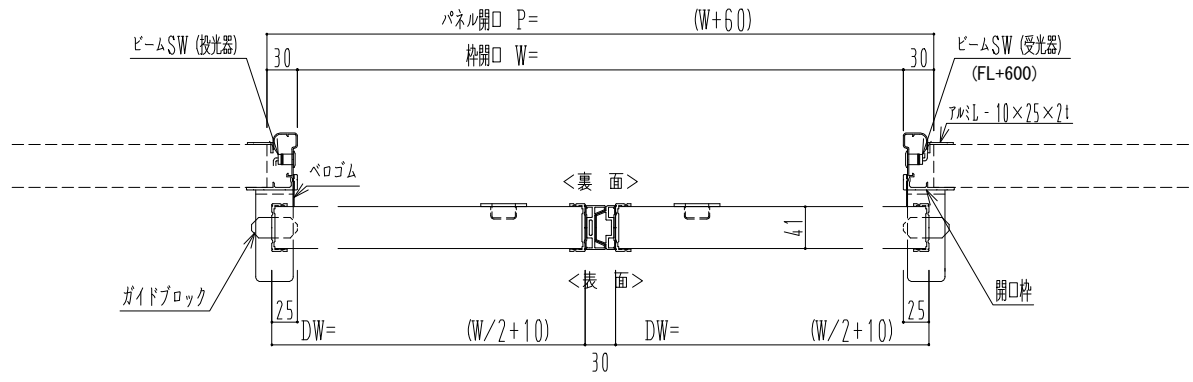

アルミ枠

自動装置 Dream DC-5S

作図縮尺	
正面図	1 / 1
水平断面図	4 / 1
垂直断面図	4 / 1