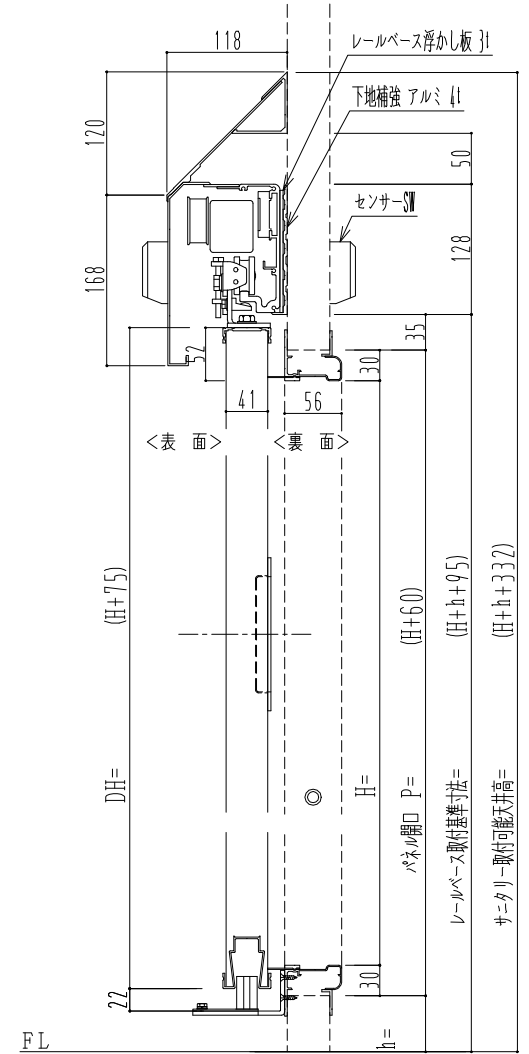

アルミ枠

自動装置 Dream DC-5S

作図縮尺	
正面図	1 / 1
水平断面図	4 / 1
垂直断面図	4 / 1

SUNWIZZ

品名: スライドドア

型名: SR40 (V6.3) -両引自動-4方 上部 サニタリー

SR40-63WRF421-2212