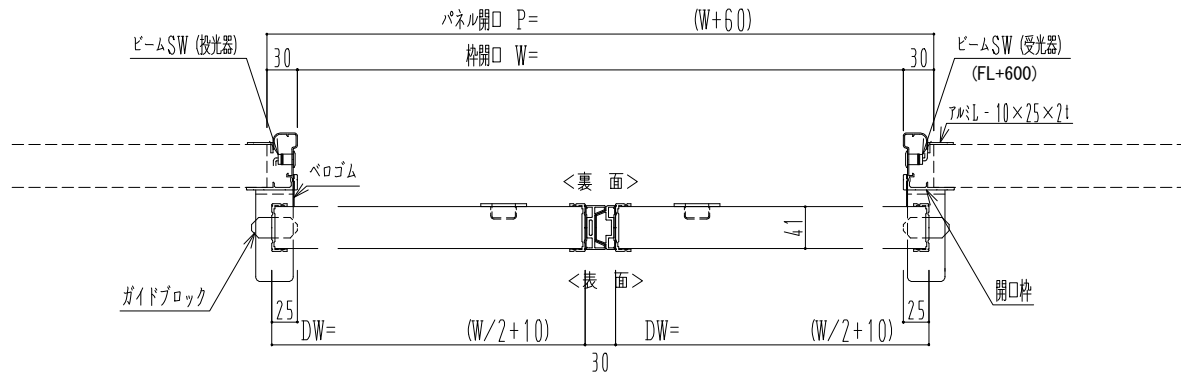

アルミ枠

自動装置 Dream DC-5S

作図縮尺	
正面図	1 / 1
水平断面図	4 / 1
垂直断面図	4 / 1

SUNWIZZ

品名: スライドドア

型名: SR40 (V6.3) -両引自動-4方 上部 サニタリー

SR40-63WRF421-2212