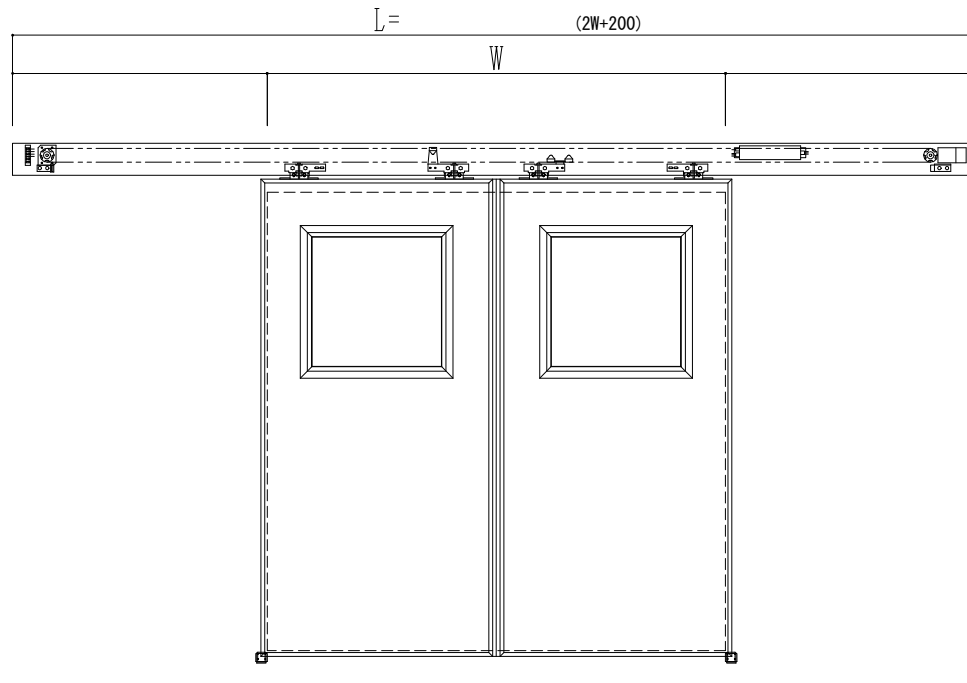

アルミ枠

自動装置 Dream DC-5S

作図縮尺	
正面図	1 / 1
水平断面図	4 / 1
垂直断面図	4 / 1

SUNWIZZ

品名: スライドドア

型名: SR40 (V6.3) -両引自動-4方 上部 サニタリー

SR40-63WRF421-2212