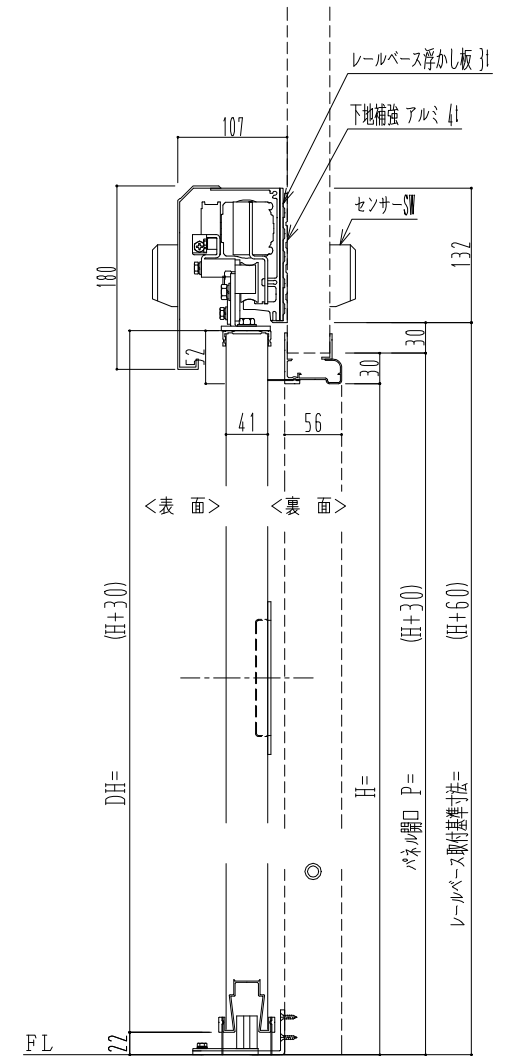

自動装置 ハンダ技研 EDM18NA

作図縮尺	
正面図	1 / 1
水平断面図	4 / 1
垂直断面図	4 / 1

SUNWIZZ

品名: スライドドア

型名: SR40 (V6.3) -両引自動-3方 上部

SR40-63WRH320-2212