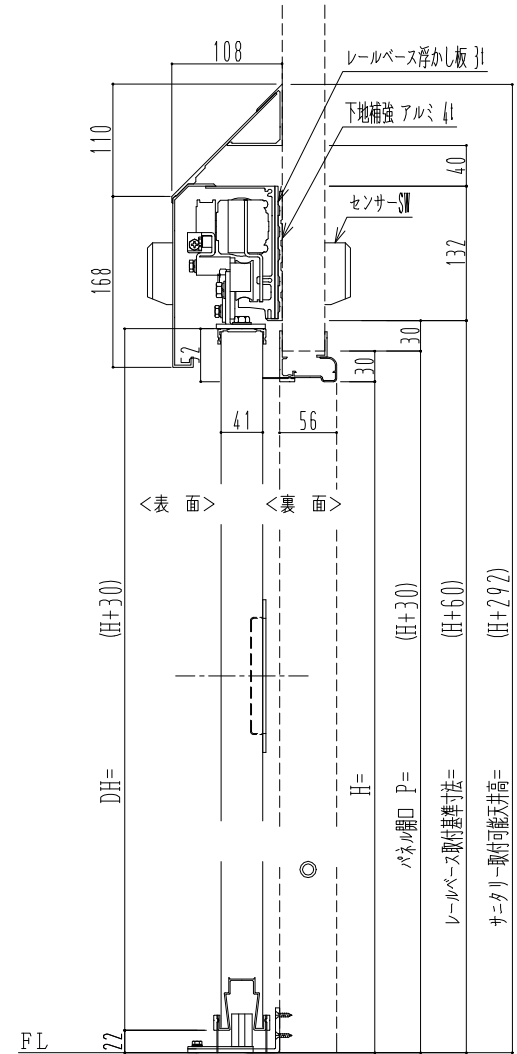

アルミ枠

自動装置 ハンダ技研 EDM18NA

作図縮尺	
正面図	1 / 1
水平断面図	4 / 1
垂直断面図	4 / 1

SUNWIZZ

品名: スライドドア

型名: SR40 (V6.3) -両引自動-3方 上部 サニタリー

SR40-63WRH321-2212