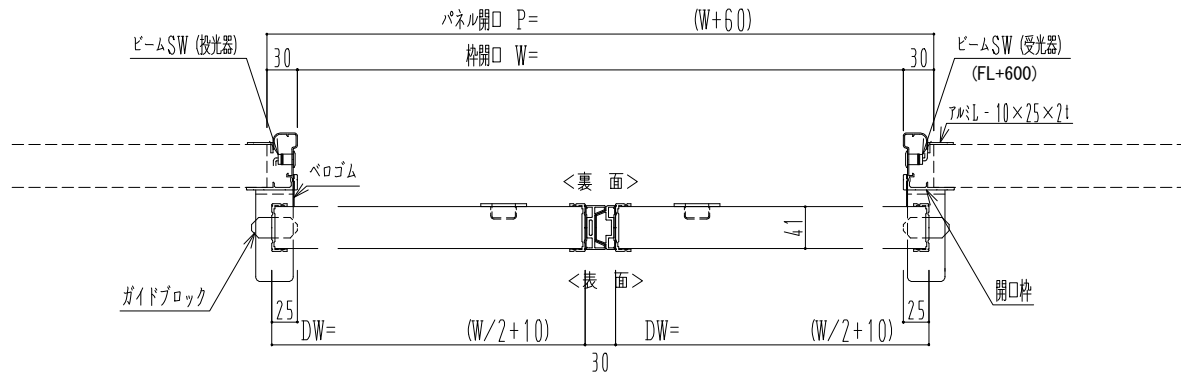

アルミ枠

自動装置 ハンダ技研 EDM18NA

作図縮尺	
正面図	1 / 1
水平断面図	4 / 1
垂直断面図	4 / 1

SUNWIZZ

品名: スライドドア

型名: SR40 (V6.3) -両引自動-3方 上部 サニタリー

SR40-63WRH321-2212