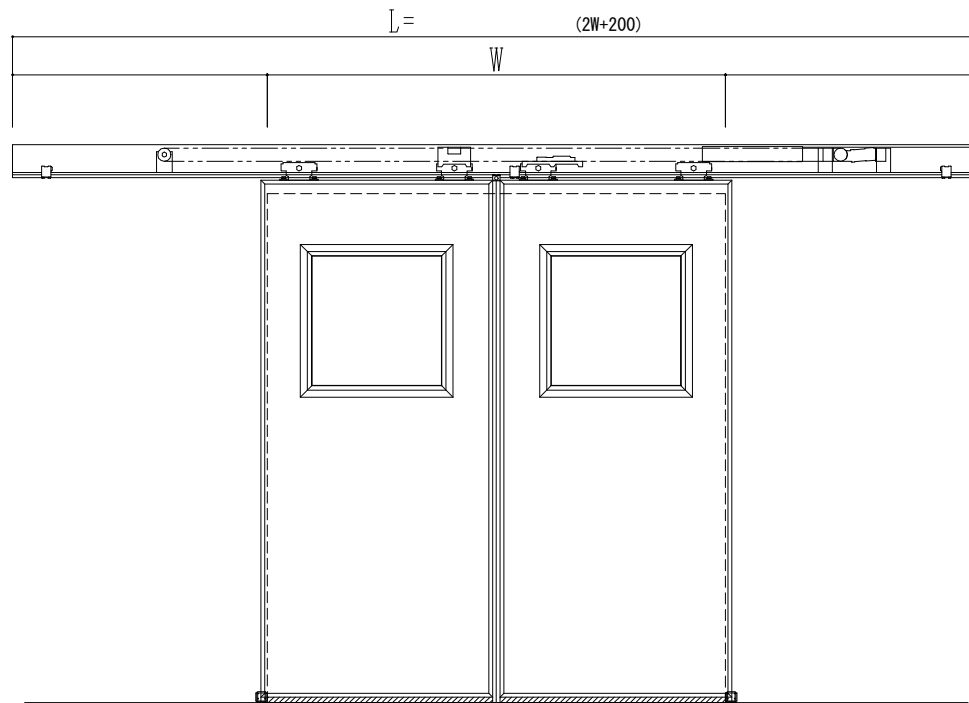

アルミ枠

自動装置 ハンダ技研 EDM18NA

作図縮尺	
正面図	1 / 1
水平断面図	4 / 1
垂直断面図	4 / 1

SUNWIZZ

品名: スライドドア

型名: SR40 (V6.3) -両引自動-3方 上部 サニタリー

SR40-63WRH321-2212