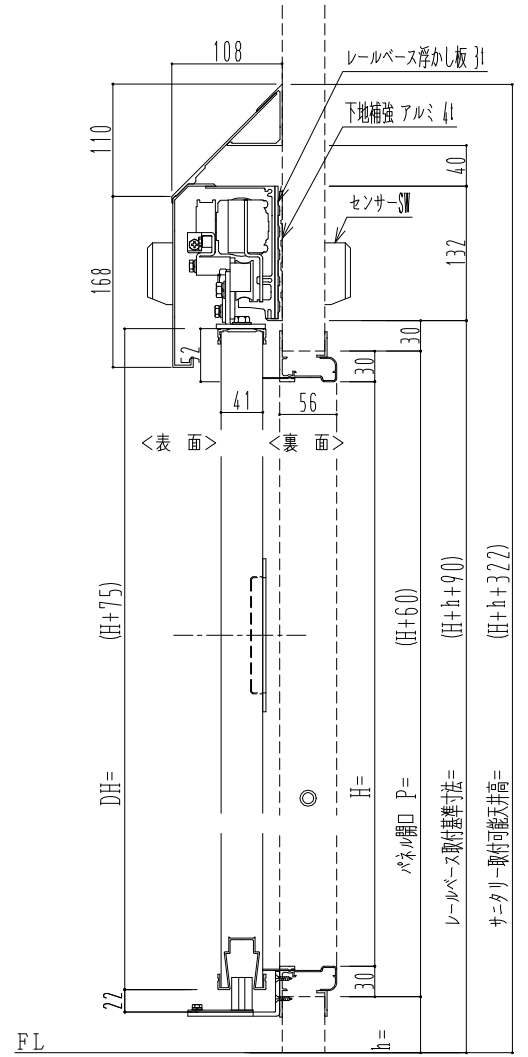

アルミ枠

自動装置 ハンダ技研 EDM18NA

作図縮尺	
正面図	1 / 1
水平断面図	4 / 1
垂直断面図	4 / 1

SUNWIZZ	品名: スライドドア	型名: SR40(V6.3)-両引自動-4方 上部 サニタリー	SR40-63WRH421-2212
---------	------------	---------------------------------	--------------------