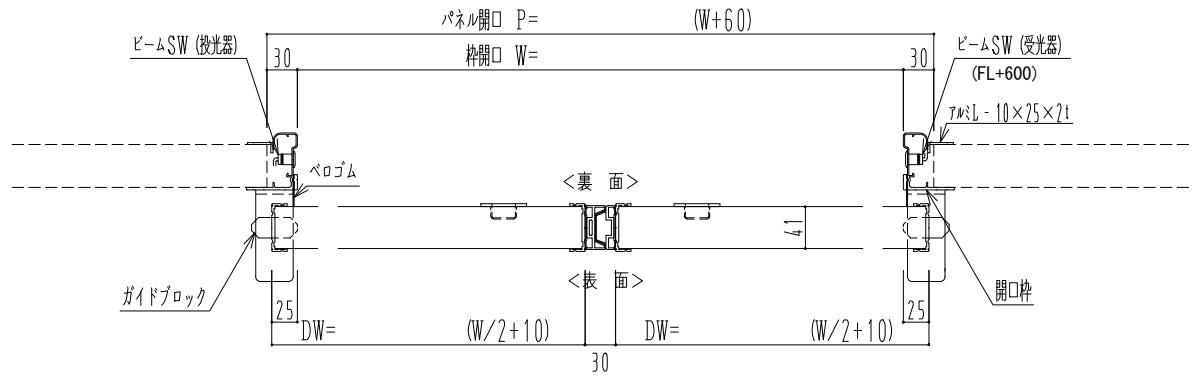

アルミ枠

自動装置 ハンダ技研 EDM18NA

作図縮尺	
正面図	1 / 1
水平断面図	4 / 1
垂直断面図	4 / 1

SUNWIZZ	品名: スライドドア	型名: SR40(V6.3)-両引自動-4方 上部 サニタリー	SR40-63WRH421-2212
---------	------------	---------------------------------	--------------------