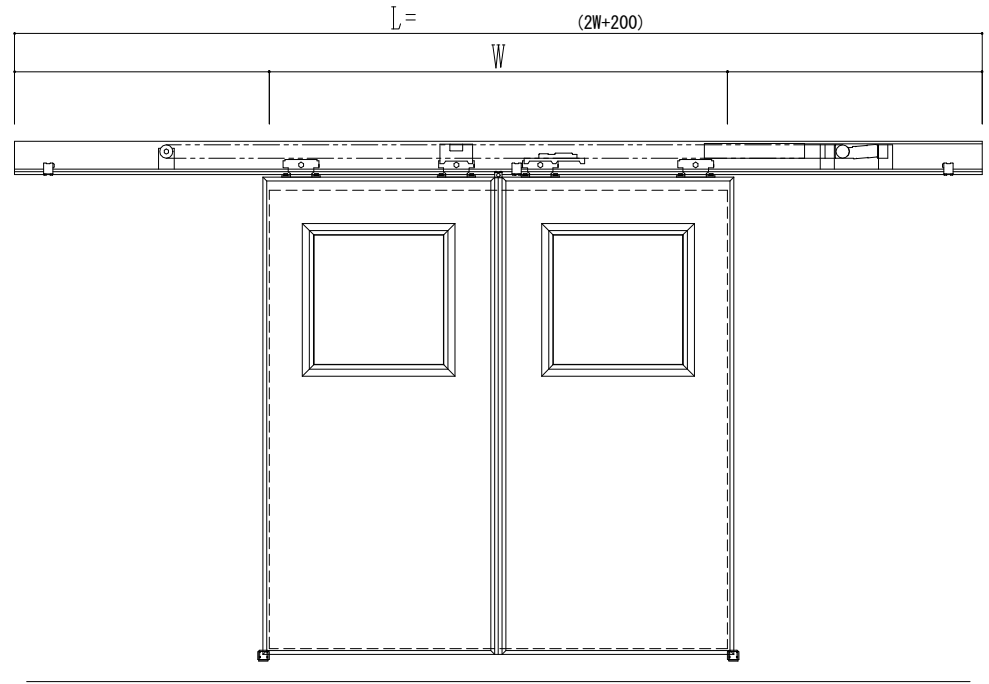

アルミ枠

自動装置 ハンダ技研 EDM18NA

作図縮尺	
正面図	1 / 1
水平断面図	4 / 1
垂直断面図	4 / 1

SUNWIZZ	品名: スライドドア	型名: SR40(V6.3)-両引自動-4方 上部 サニタリー	SR40-63WRH421-2212
---------	------------	---------------------------------	--------------------