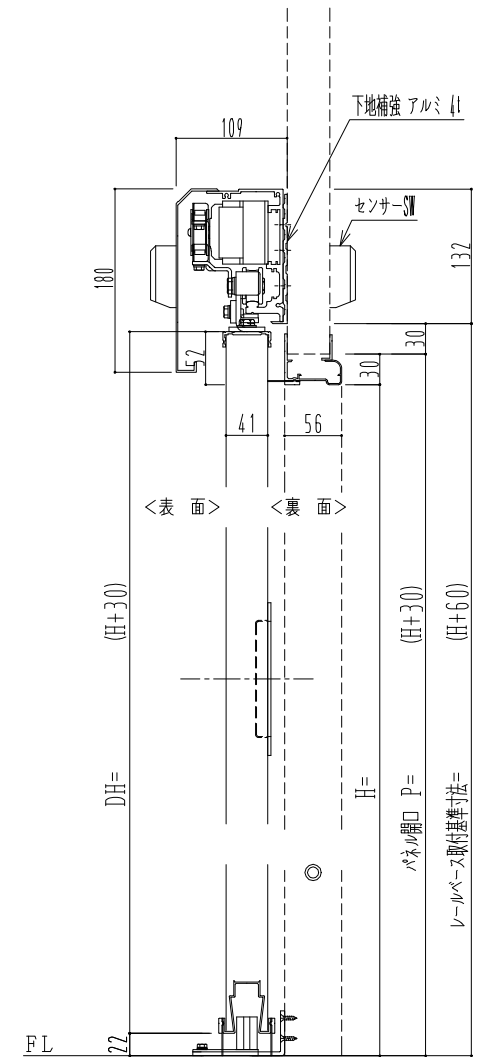

自動装置 Million M-400AR

作図縮尺	
正面図	1 / 1
水平断面図	4 / 1
垂直断面図	4 / 1