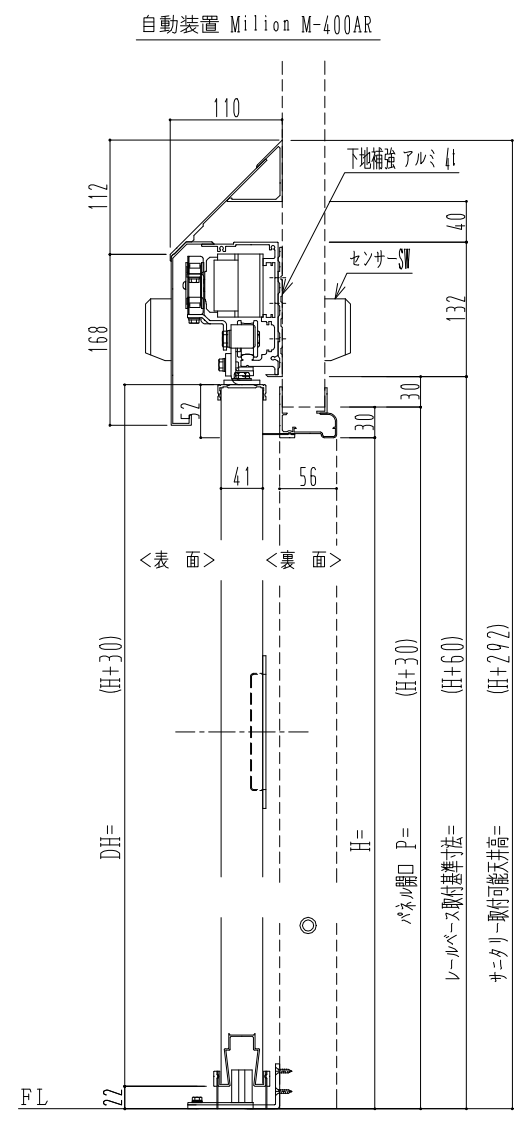

アルミ枠

作図縮尺	
正面図	1 / 1
水平断面図	4 / 1
垂直断面図	4 / 1

SUNWIZZ	品名: スライドドア	型名: SR40 (V6.3) -両引自動-3方 上部 サニタリ-	SR40-63WRM321-2212
---------	------------	-----------------------------------	--------------------