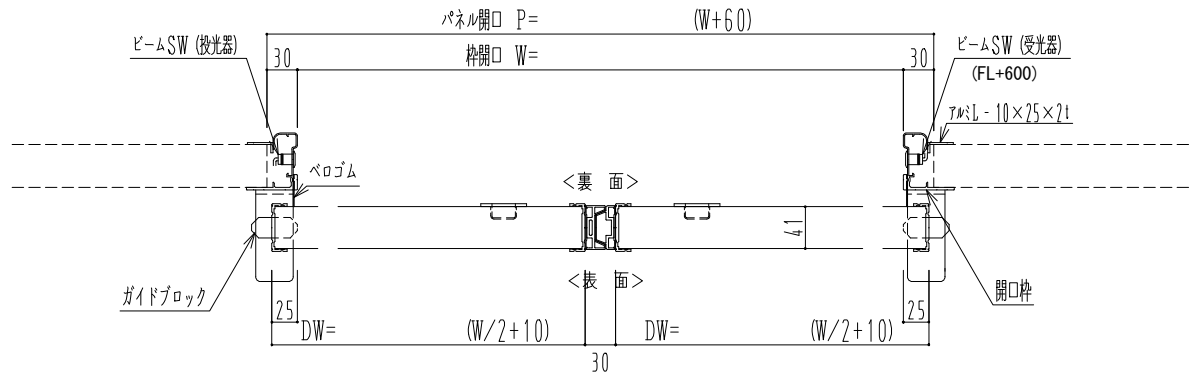

アルミ枠

作図縮尺	
正面図	1 / 1
水平断面図	4 / 1
垂直断面図	4 / 1

SUNWIZZ	品名: スライドドア	型名: SR40 (V6.3) -両引自動-3方 上部 サニタリ-	SR40-63WRM321-2212
---------	------------	-----------------------------------	--------------------