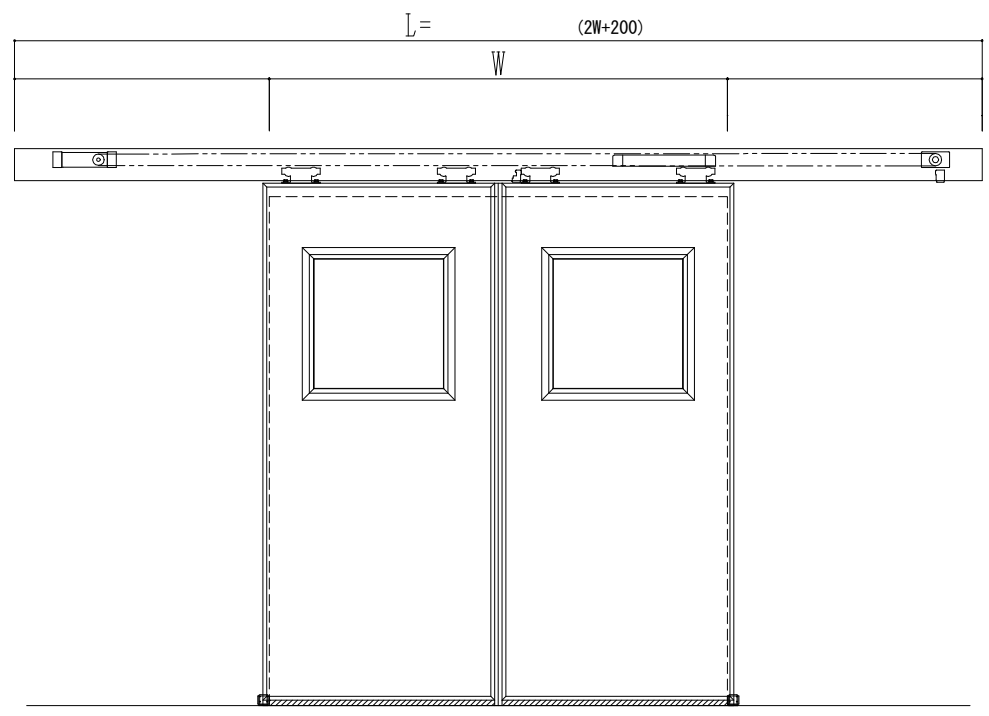

アルミ枠

作図縮尺	
正面図	1 / 1
水平断面図	4 / 1
垂直断面図	4 / 1

SUNWIZZ	品名: スライドドア	型名: SR40 (V6.3) -両引自動-3方 上部 サニタリ-	SR40-63WRM321-2212
---------	------------	-----------------------------------	--------------------