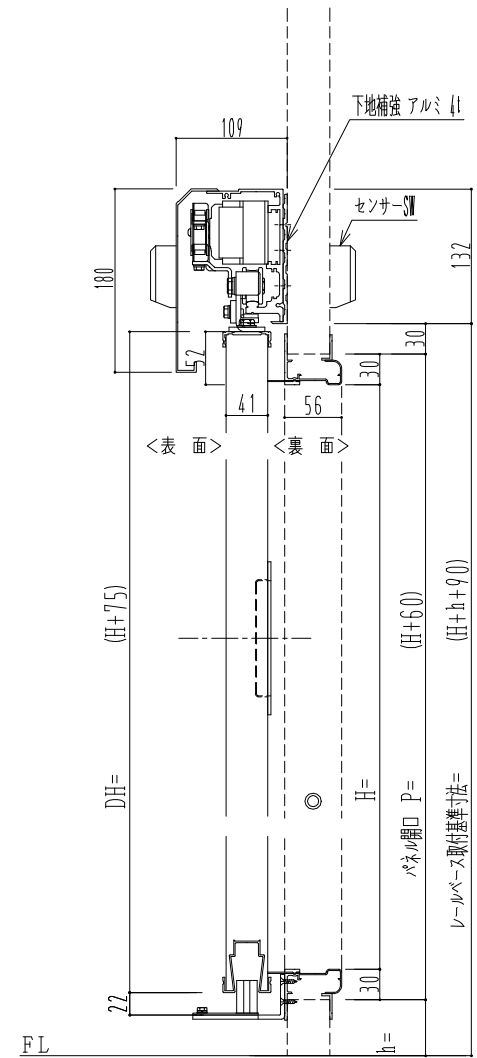

自動装置 Million M-400AR

作図縮尺	
正面図	1 / 1
水平断面図	4 / 1
垂直断面図	4 / 1

SUNWIZZ

品名: スライドドア

型名: SR40 (V6.3) -両引自動-4方 上部

SR40-63WRM420-2212