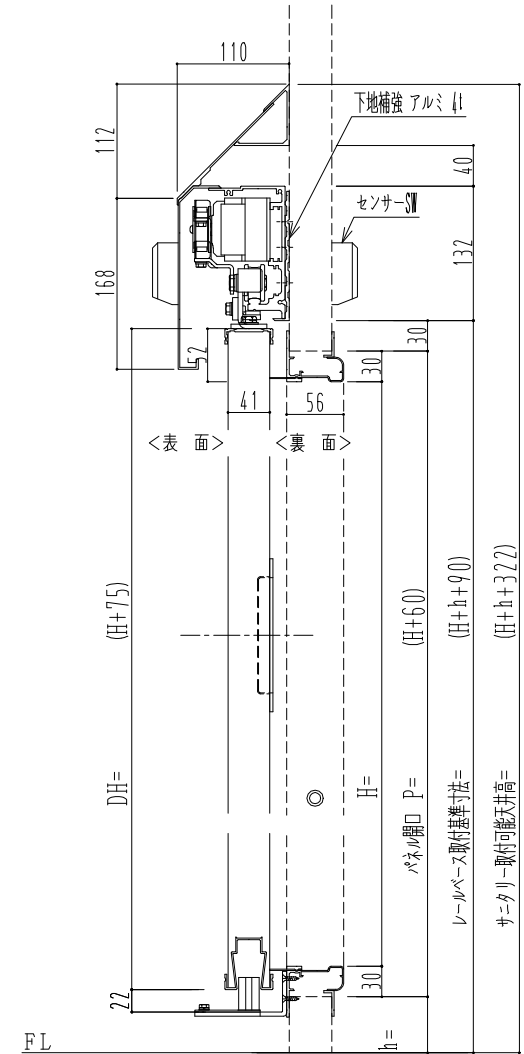

自動装置 Million M-400AR

作図縮尺	
正面図	1 / 1
水平断面図	4 / 1
垂直断面図	4 / 1

SUNWIZZ

品名: スライドドア

型名: SR40 (V6.3) -両引自動-4方 上部 サニタリー

SR40-63WRM421-2212