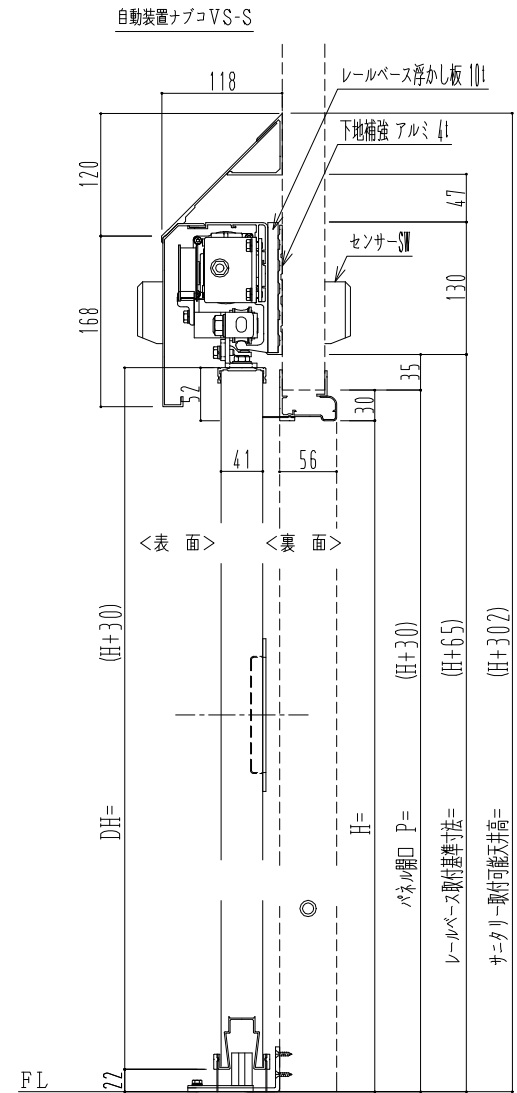

アルミ枠

作図縮尺	
正面図	1 / 1
水平断面図	4 / 1
垂直断面図	4 / 1

SUNWIZZ

品名: スライドドア

型名: SR40 (V6.3) -両引自動-3方 上部 サニタリー

SR40-63WRN321-2212