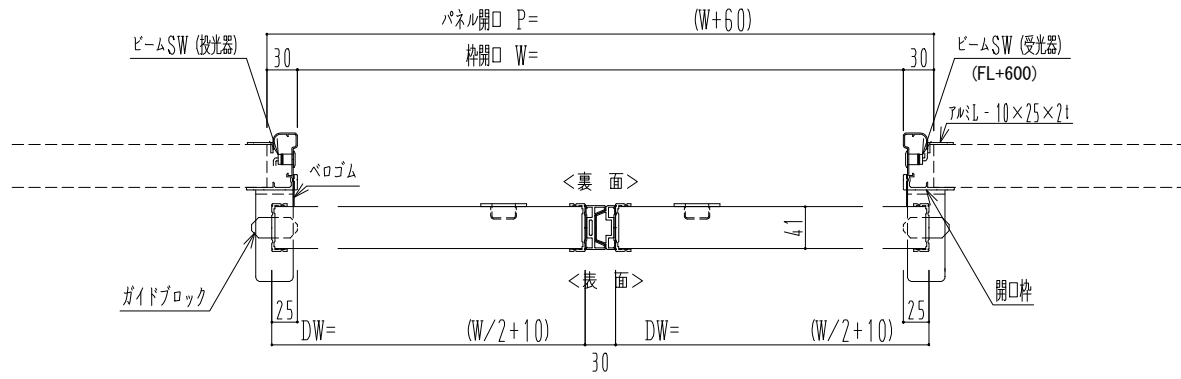

アルミ枠

作図縮尺	
正面図	1 / 1
水平断面図	4 / 1
垂直断面図	4 / 1

SUNWIZZ

品名: スライドドア

型名: SR40 (V6.3) -両引自動-3方 上部 サニタリー

SR40-63WRN321-2212