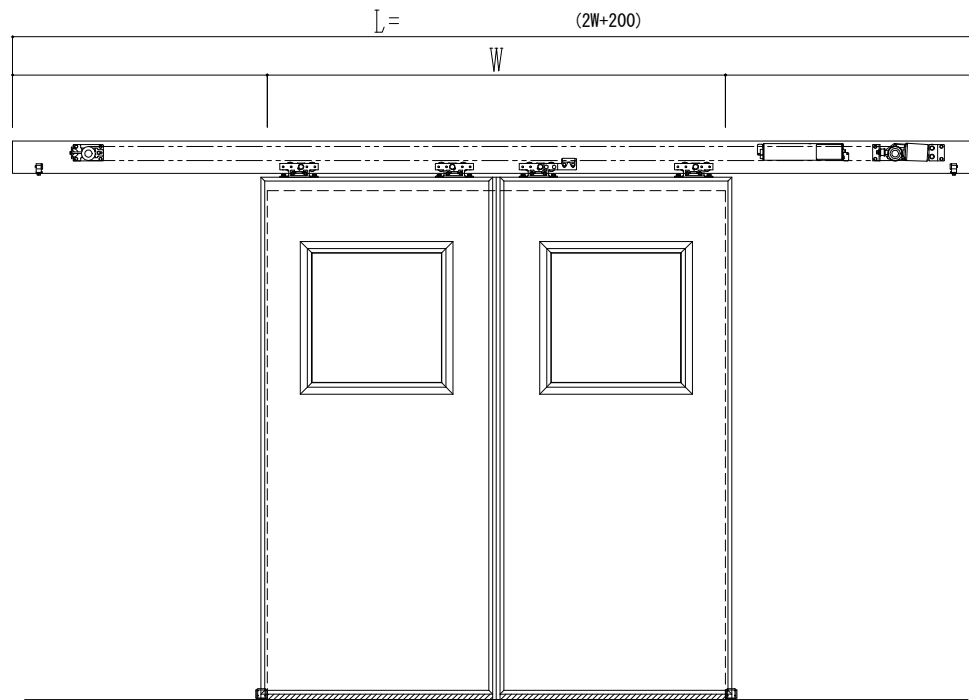

アルミ枠

作図縮尺	
正面図	1 / 1
水平断面図	4 / 1
垂直断面図	4 / 1

SUNWIZZ

品名: スライドドア

型名: SR40 (V6.3) -両引自動-3方 上部 サニタリー

SR40-63WRN321-2212