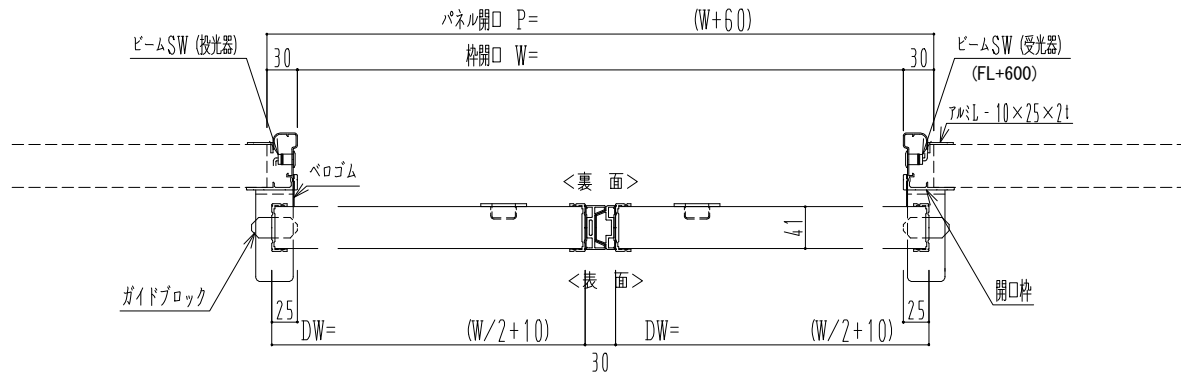

アルミ枠

作図縮尺	
正面図	1 / 1
水平断面図	4 / 1
垂直断面図	4 / 1

SUNWIZZ

品名: スライドドア

型名: SR40 (V6.3) -両引自動-4方 上部 サニタリー

SR40-63WRN421-2212