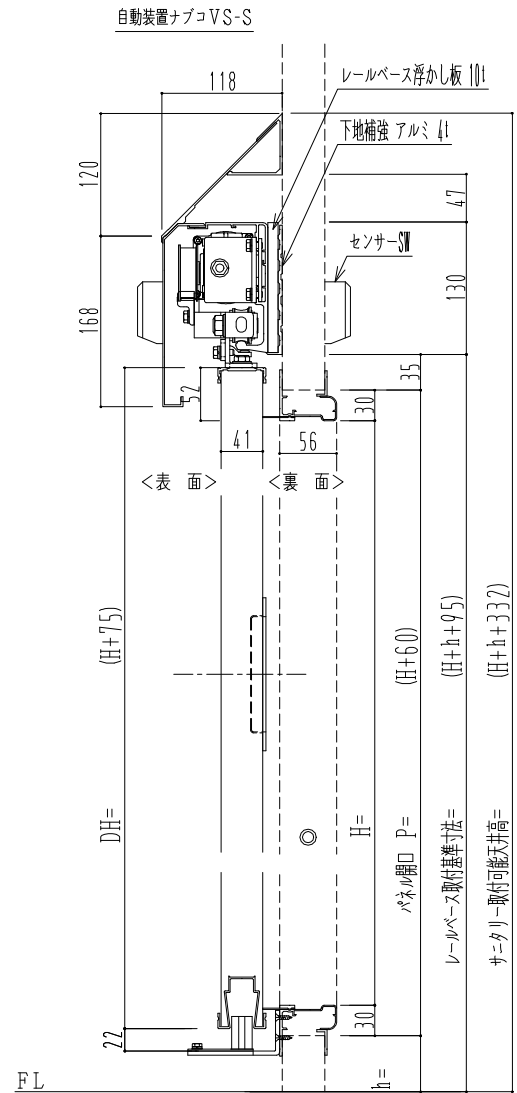

アルミ枠

作図縮尺	
正面図	1 / 1
水平断面図	4 / 1
垂直断面図	4 / 1

SUNWIZZ

品名: スライドドア

型名: SR40 (V6.3) -両引自動-4方 上部 サニタリー

SR40-63WRN421-2212