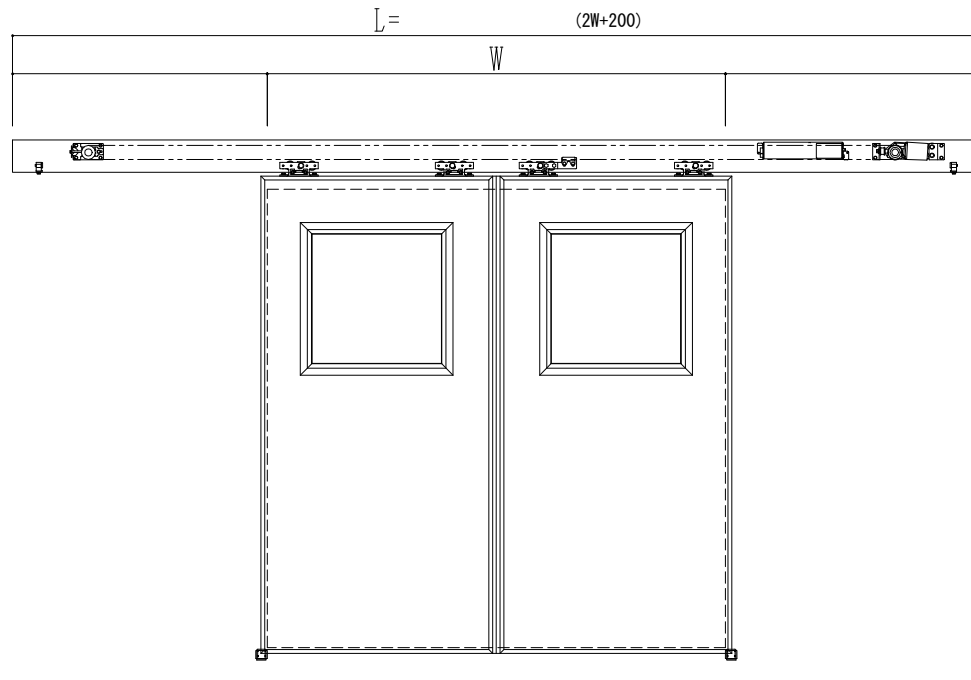

アルミ枠

作図縮尺	
正面図	1 / 1
水平断面図	4 / 1
垂直断面図	4 / 1

SUNWIZZ

品名: スライドドア

型名: SR40 (V6.3) -両引自動-4方 上部 サニタリー

SR40-63WRN421-2212