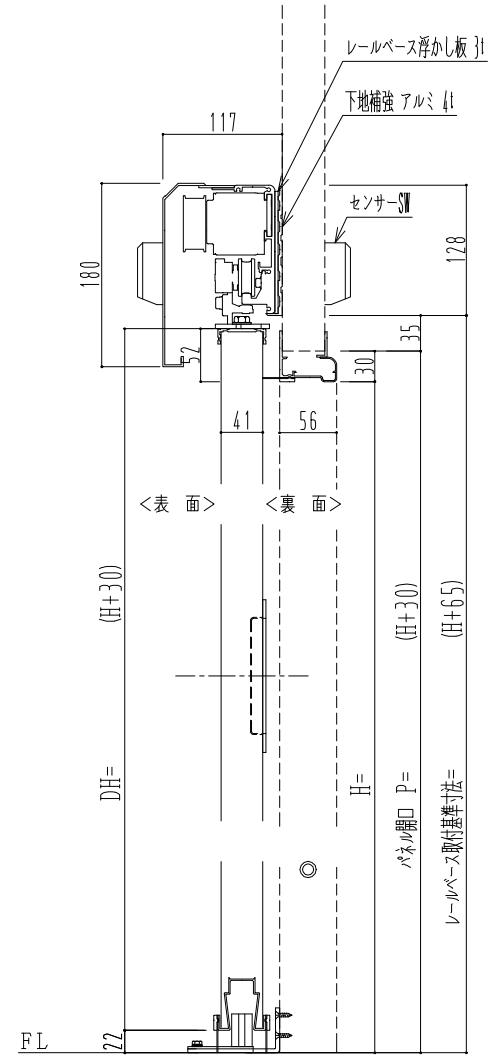

アルミ枠

自動ドア装置 フルテック (株) DC-20F

作図縮尺	
正面図	1 / 1
水平断面図	4 / 1
垂直断面図	4 / 1

SUNWIZZ	品名: スライドドア	型名: SR40 (V6.3) -両引自動-3方 上部	SR40-63WRT320-2212
---------	------------	-----------------------------	--------------------