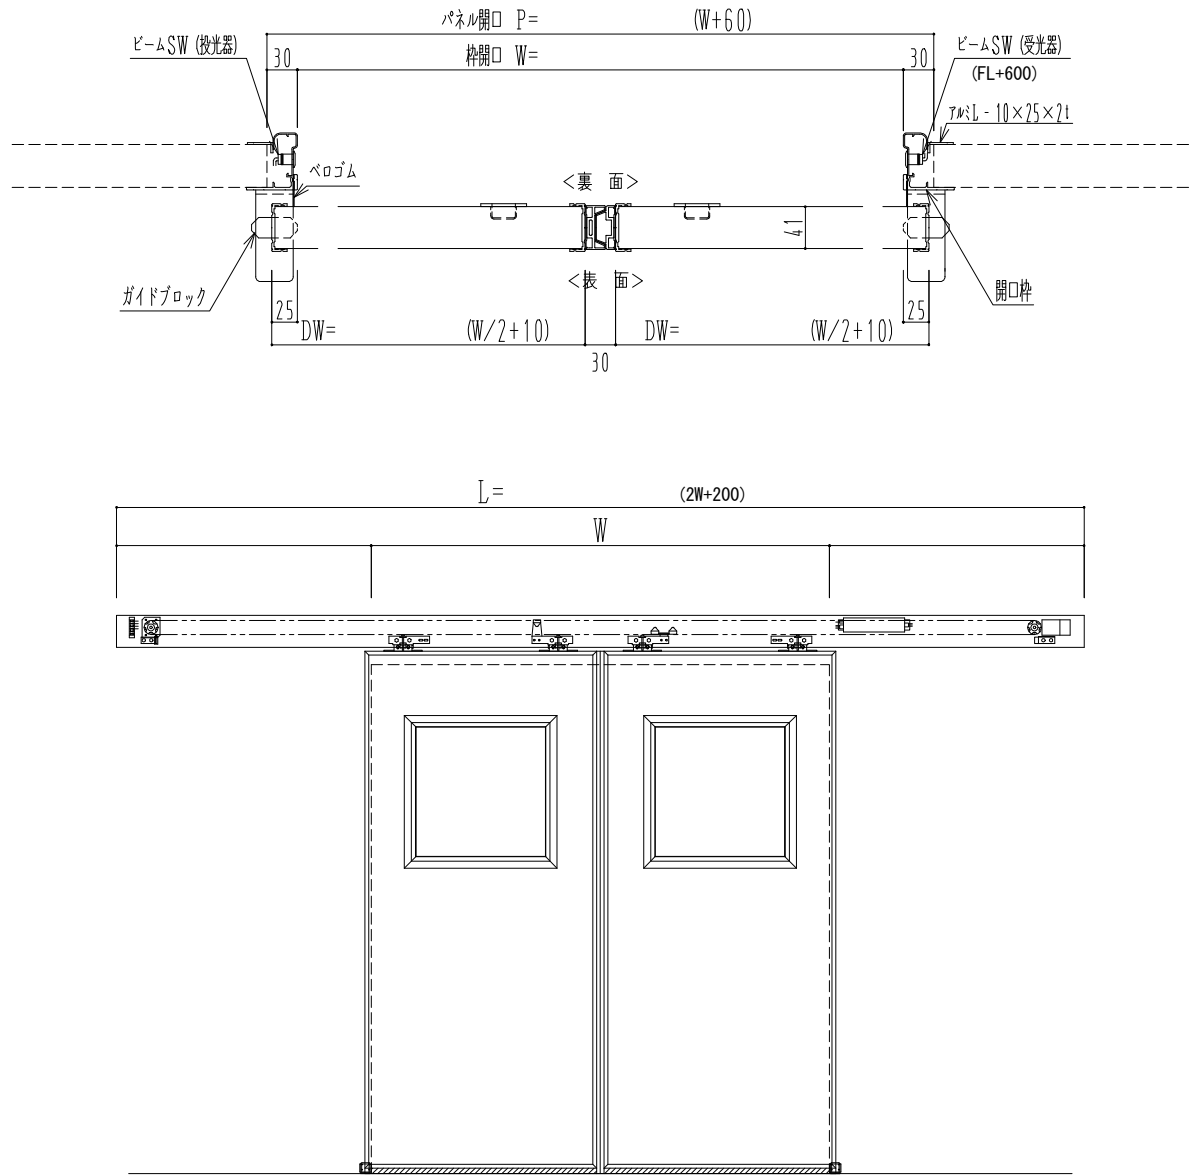

アルミ枠

自動ドア装置 フルテック (株) DC-20F

作図縮尺	
正面図	1 / 1
水平断面図	4 / 1
垂直断面図	4 / 1

SUNWIZZ	品名: スライドドア	型名: SR40 (V6.3) -両引自動-3方 上部	SR40-63WRT320-2212
---------	------------	-----------------------------	--------------------