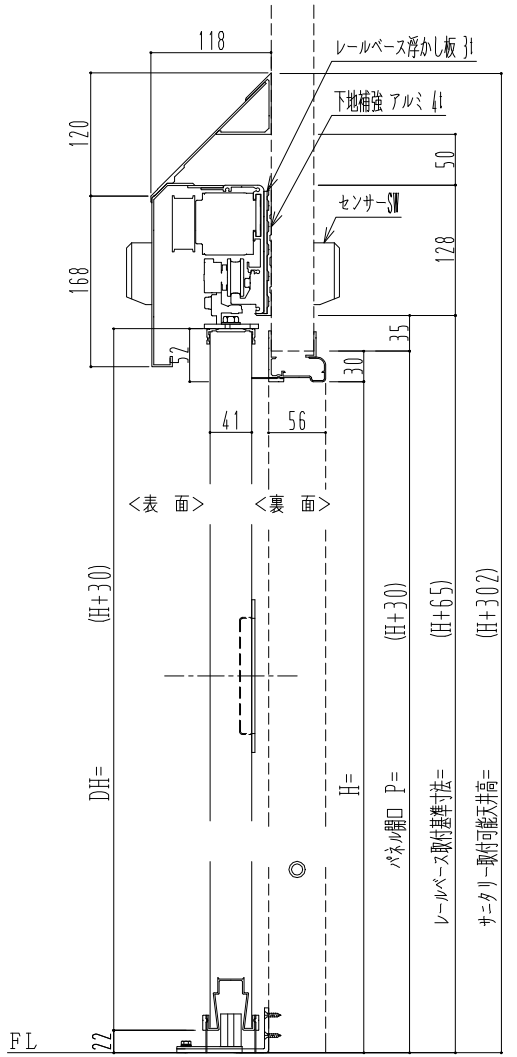

アルミ枠

自動ドア装置 フルテック (株) DC-20F

作図縮尺	
正面図	1 / 1
水平断面図	4 / 1
垂直断面図	4 / 1

SUNWIZZ	品名: スライドドア	型名: SR40 (V6.3) -両引自動-3方 上部 サニタリー	SR40-63WRT321-2212
---------	------------	-----------------------------------	--------------------