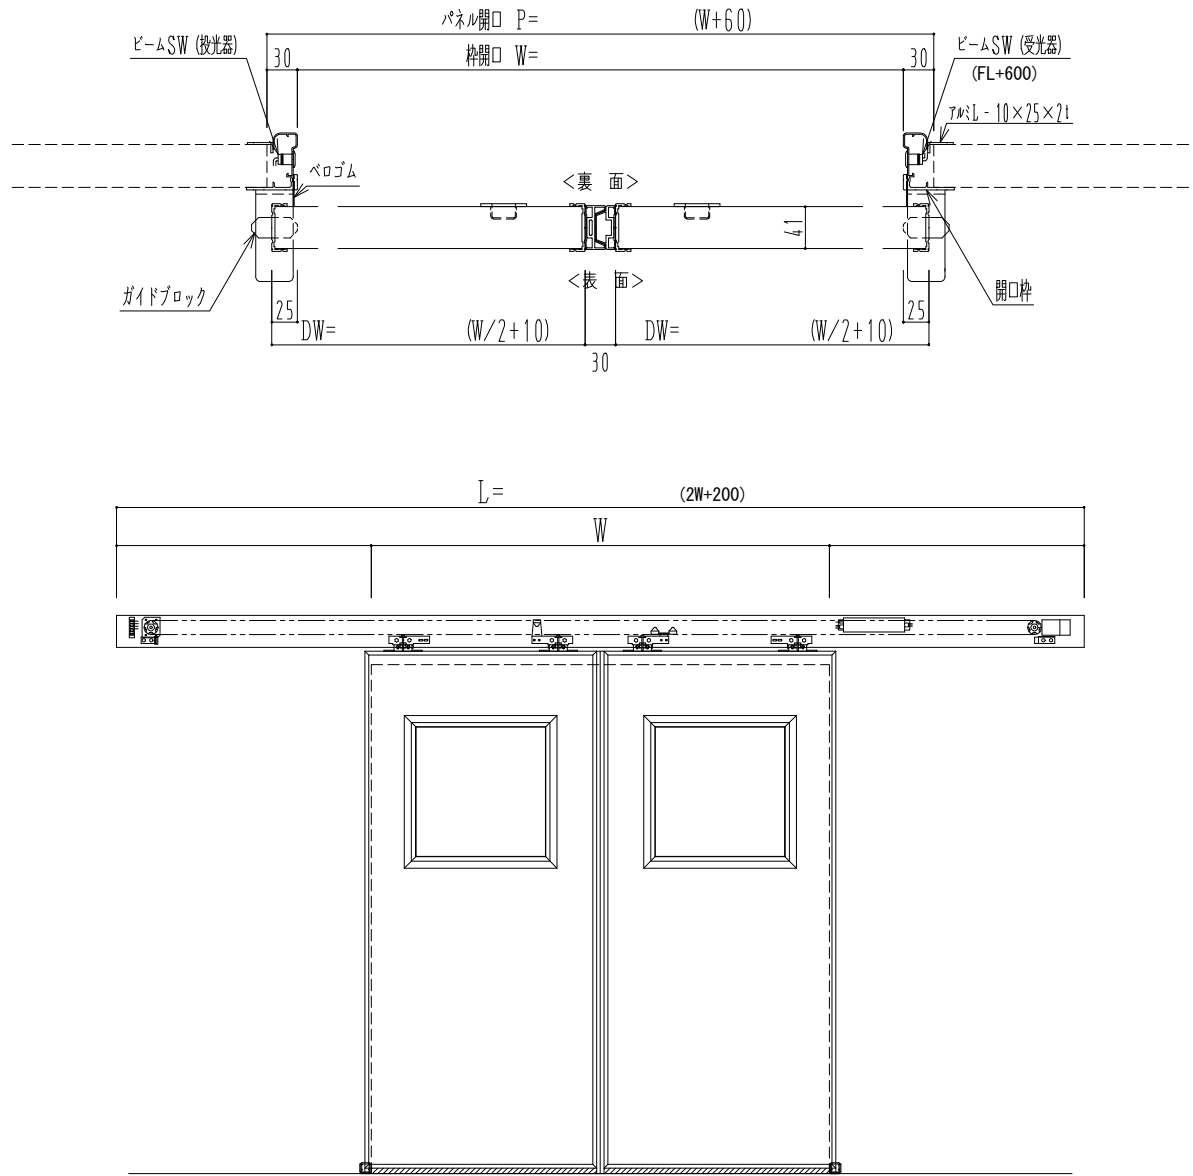

アルミ枠

自動ドア装置 フルテック (株) DC-20F

作図縮尺	
正面図	1 / 1
水平断面図	4 / 1
垂直断面図	4 / 1

SUNWIZZ	品名: スライドドア	型名: SR40 (V6.3) -両引自動-3方 上部 サニタリー	SR40-63WRT321-2212
---------	------------	-----------------------------------	--------------------