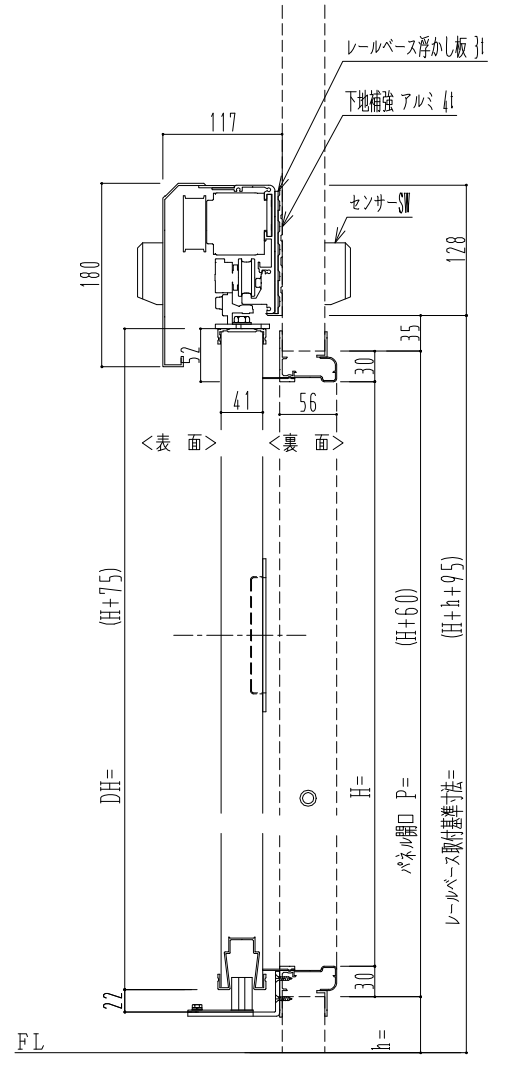

アルミ枠

自動ドア装置 フルテック(株)DC-20F

作図縮尺	
正面図	1 / 1
水平断面図	4 / 1
垂直断面図	4 / 1

SUNWIZZ	品名: スライドドア	型名: SR40(V6.3)-両引自動-4方 上部	SR40-63WRT420-2212
---------	------------	---------------------------	--------------------