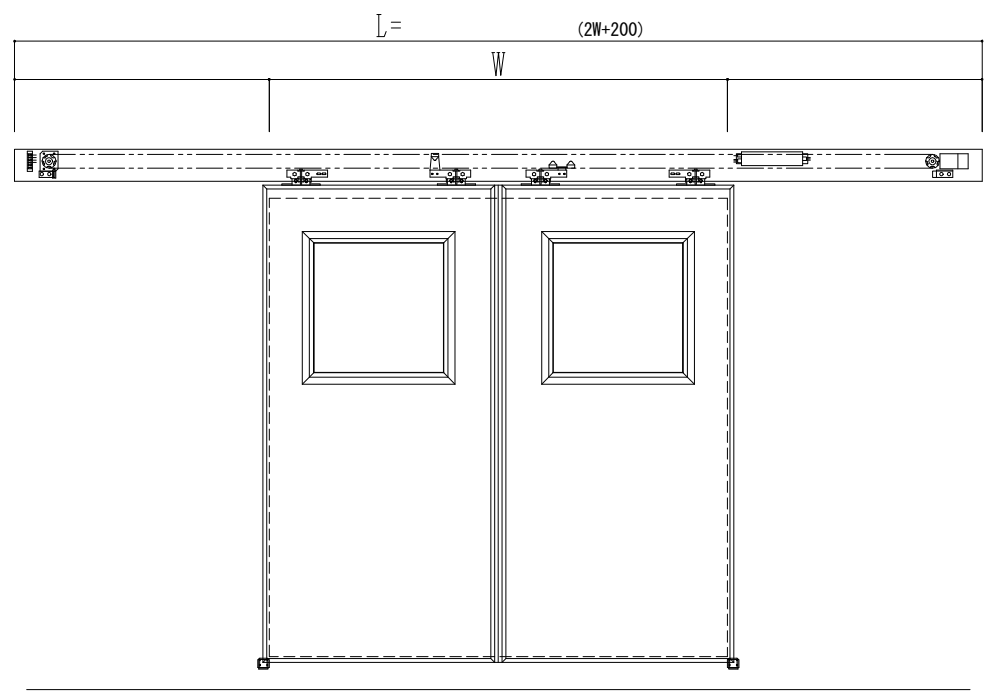

アルミ枠

自動ドア装置 フルテック(株)DC-20F

作図縮尺	
正面図	1 / 1
水平断面図	4 / 1
垂直断面図	4 / 1

SUNWIZZ	品名: スライドドア	型名: SR40(V6.3)-両引自動-4方 上部	SR40-63WRT420-2212
---------	------------	---------------------------	--------------------