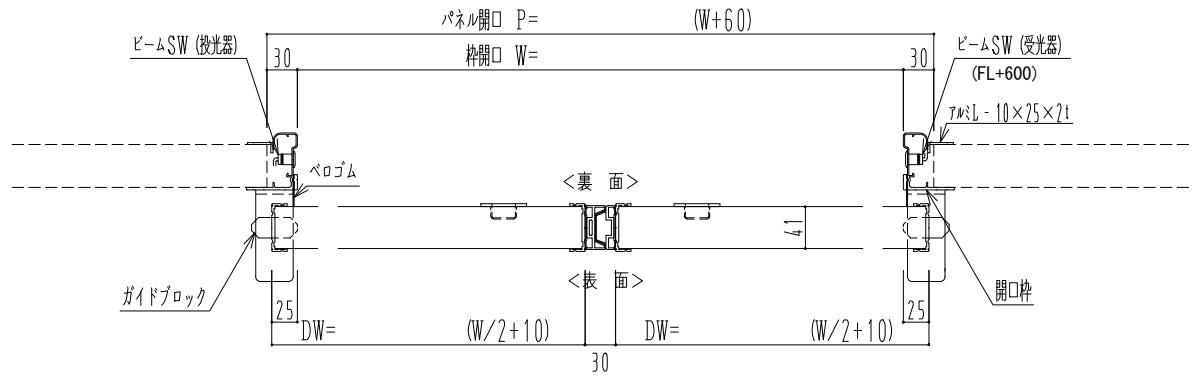

アルミ枠

自動ドア装置 フルテック(株)DC-20F

作図縮尺	
正面図	1 / 1
水平断面図	4 / 1
垂直断面図	4 / 1

SUNWIZZ	品名: スライドドア	型名: SR40(V6.3)-両引自動-4方 上部	SR40-63WRT420-2212
---------	------------	---------------------------	--------------------