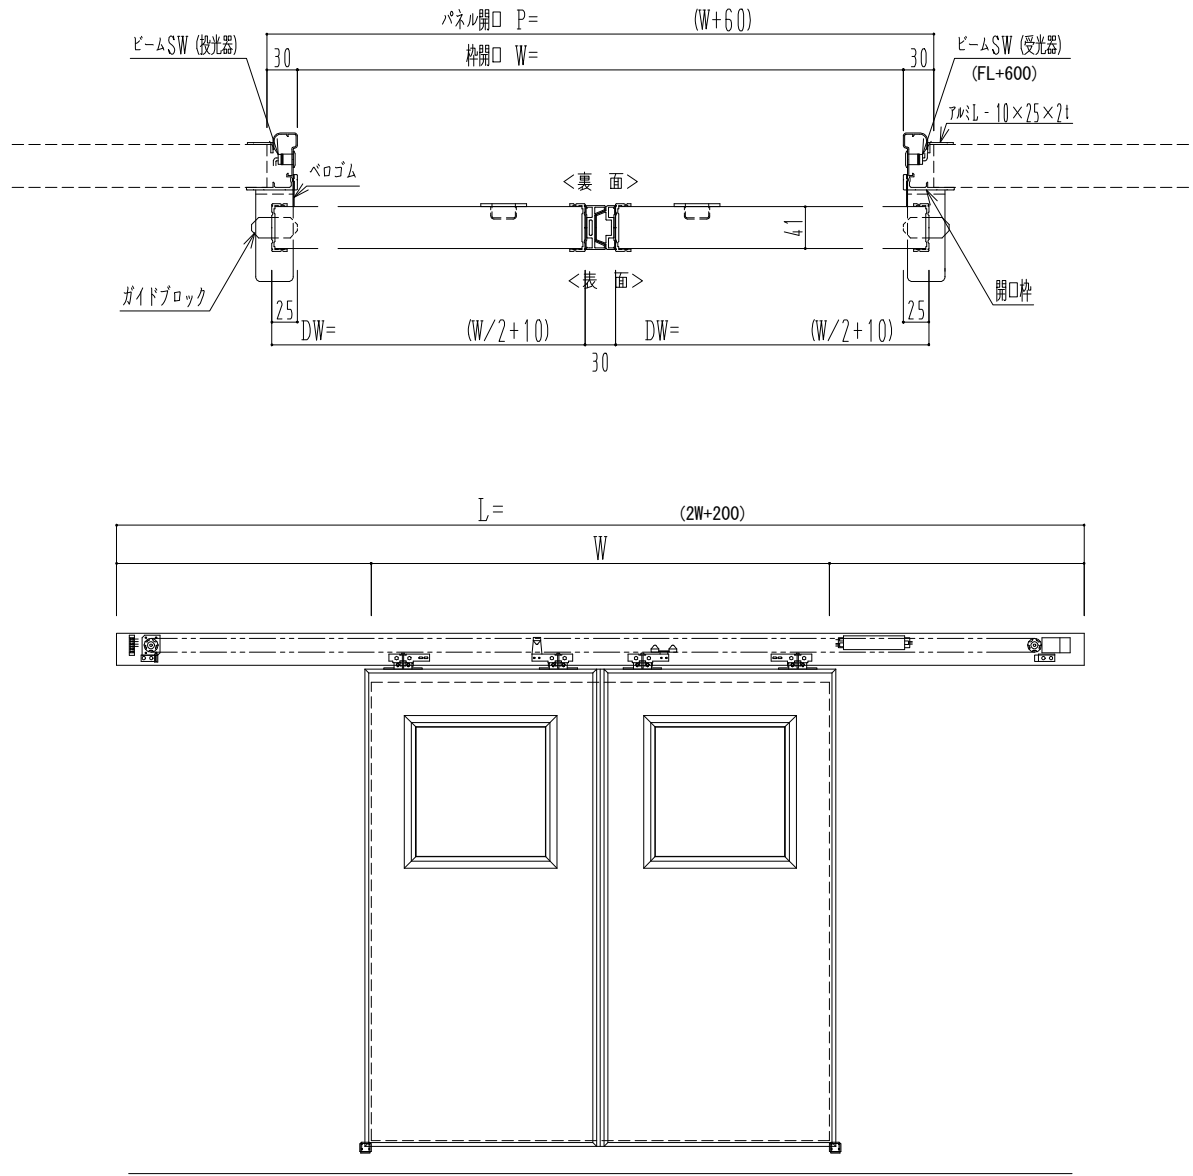

アルミ枠

自動ドア装置 フルテック (株) DC-20 F

作図縮尺	
正面図	1 / 1
水平断面図	4 / 1
垂直断面図	4 / 1