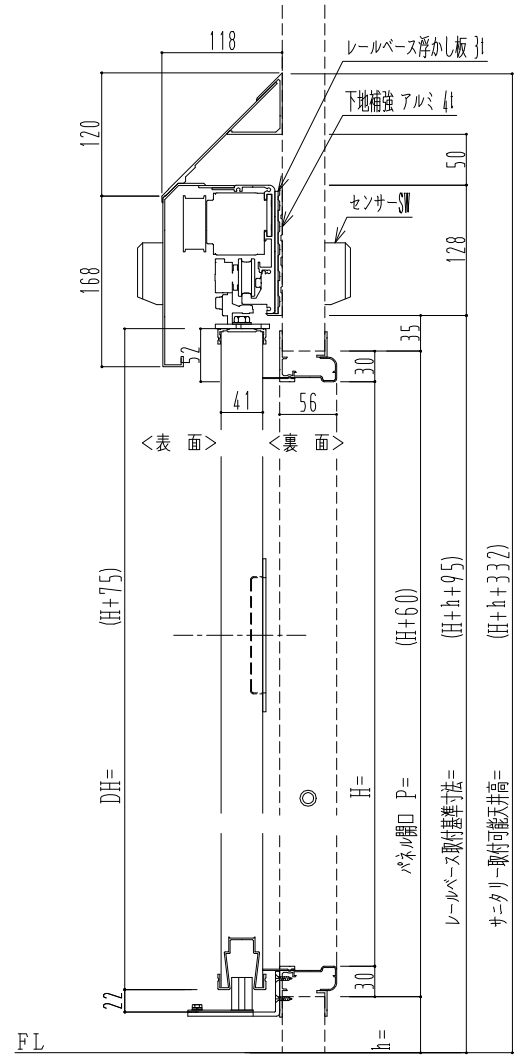

アルミ枠

自動ドア装置 フルテック (株) DC-20 F

作図縮尺	
正面図	1 / 1
水平断面図	4 / 1
垂直断面図	4 / 1