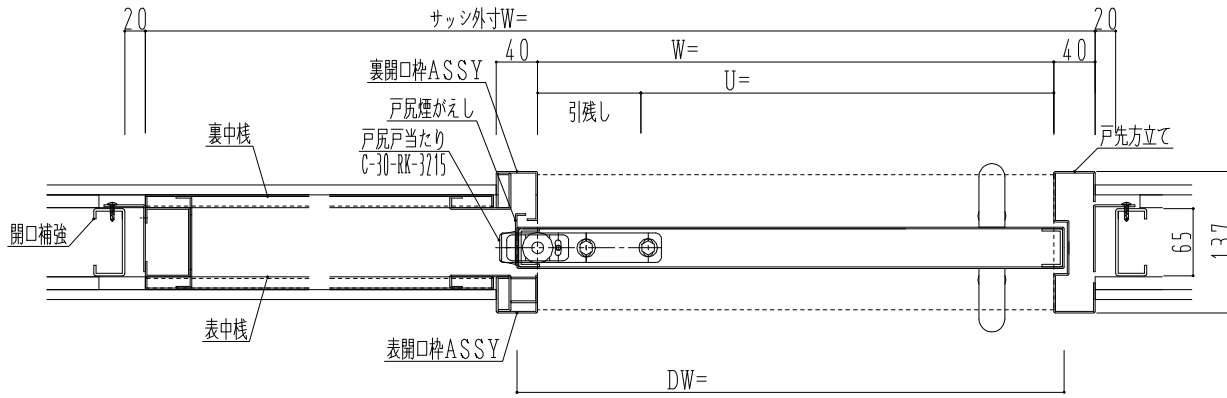

スチール枠

作 図 縮 尺	
正面図	1 / 1
水平断面図	3. 4 / 1
垂直断面図	3. 4 / 1

SUNWIZZ

品名: スチールスライドドア

型名: SS40 (V1.0) - 片引-3方 (ネジ固定)

SS40-10KLD301-1804