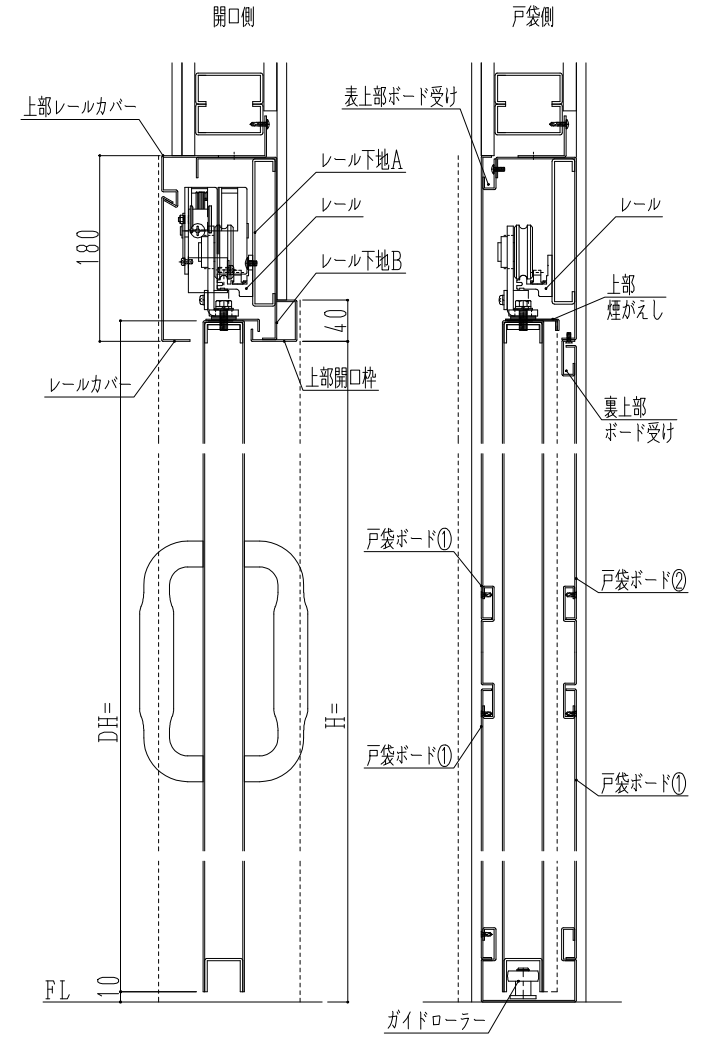

スチール枠

作 図 縮 尺	
正面図	1 / 1
水平断面図	3. 4 / 1
垂直断面図	3. 4 / 1

SUNWIZZ

品名: スチールスライドドア

型名: SS40 (V1.0) - 片引-3方 (ネジ固定)

SS40-10KLD301-1804