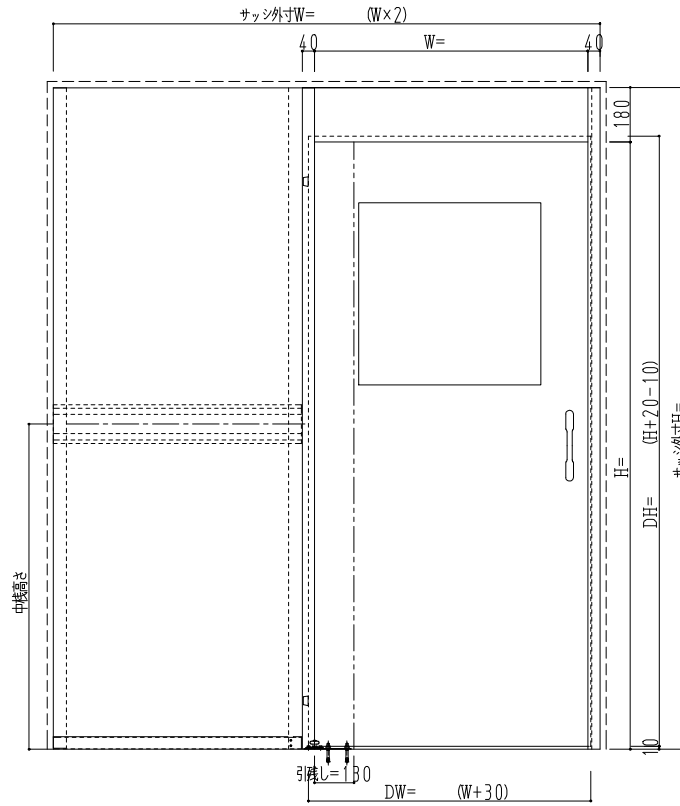

スチール枠

作 図 縮 尺	
正面図	1 / 1
水平断面図	3. 4 / 1
垂直断面図	3. 4 / 1

SUNWIZZ

品名: スチールスライドドア

型名: SS40 (V1.0) - 片引-3方 (ネジ固定)

SS40-10KLD301-1804