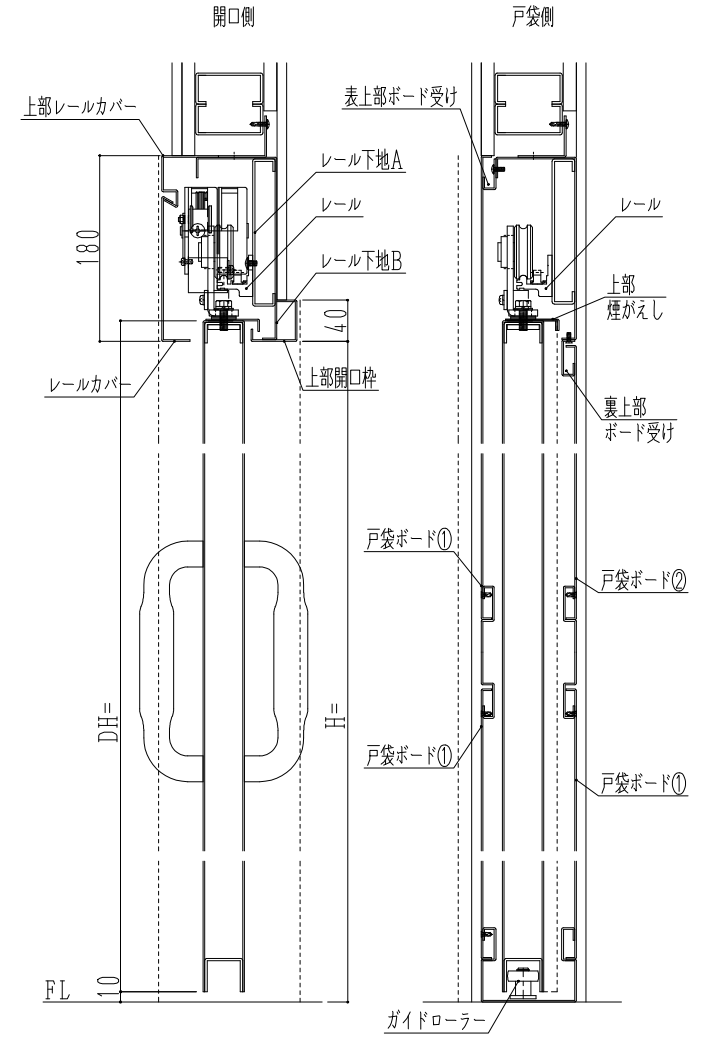

スチール枠

作図縮尺	
正面図	1 / 1
水平断面図	3. 4 / 1
垂直断面図	3. 4 / 1

SUNWIZZ

品名: スチールスライドドア

型名: SS40 (V1.0) - 片引-3方 (ネジ固定)

SS40-10KLD311-1804