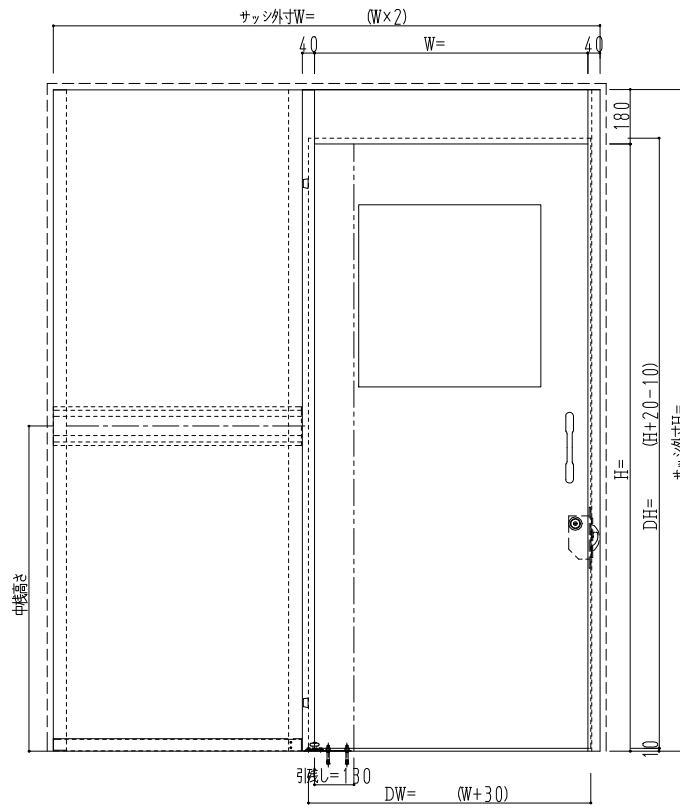

スチール枠

作図縮尺	
正面図	1 / 1
水平断面図	3. 4 / 1
垂直断面図	3. 4 / 1

SUNWIZZ

品名: スチールスライドドア

型名: SS40 (V1.0) - 片引-3方 (ネジ固定)

SS40-10KLD311-1804