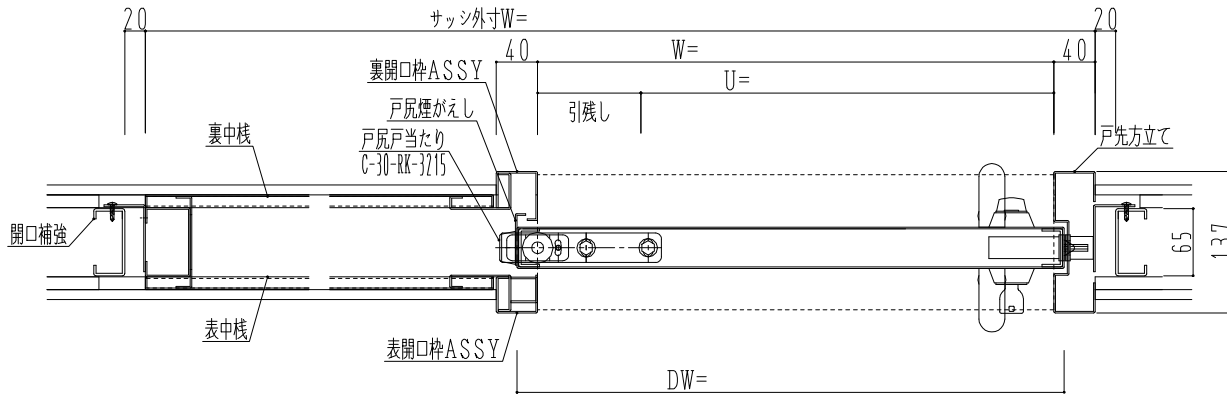

スチール枠

作図縮尺	
正面図	1 / 1
水平断面図	3. 4 / 1
垂直断面図	3. 4 / 1

SUNWIZZ

品名: スチールスライドドア

型名: SS40 (V1.0) - 片引-3方 (ネジ固定)

SS40-10KLD311-1804