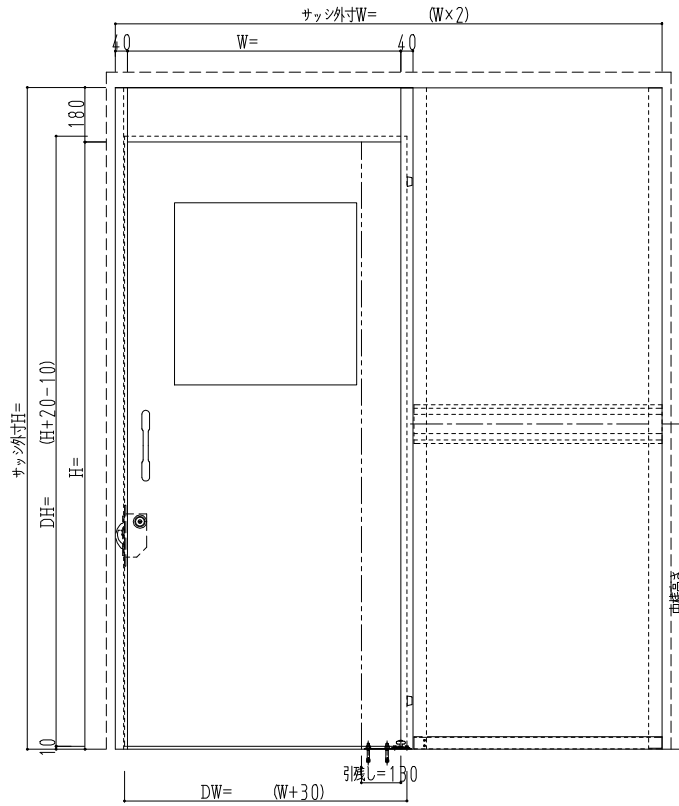

スチール枠

| 作図縮尺 | |
|-------|----------|
| 正面図 | 1 / 1 |
| 水平断面図 | 3. 4 / 1 |
| 垂直断面図 | 3. 4 / 1 |

SUNWIZZ

品名: スチールサイド7

型名: SS40 (V1.0) - 片引-3方 (溶接固定)

SS40-10KRD310-1804