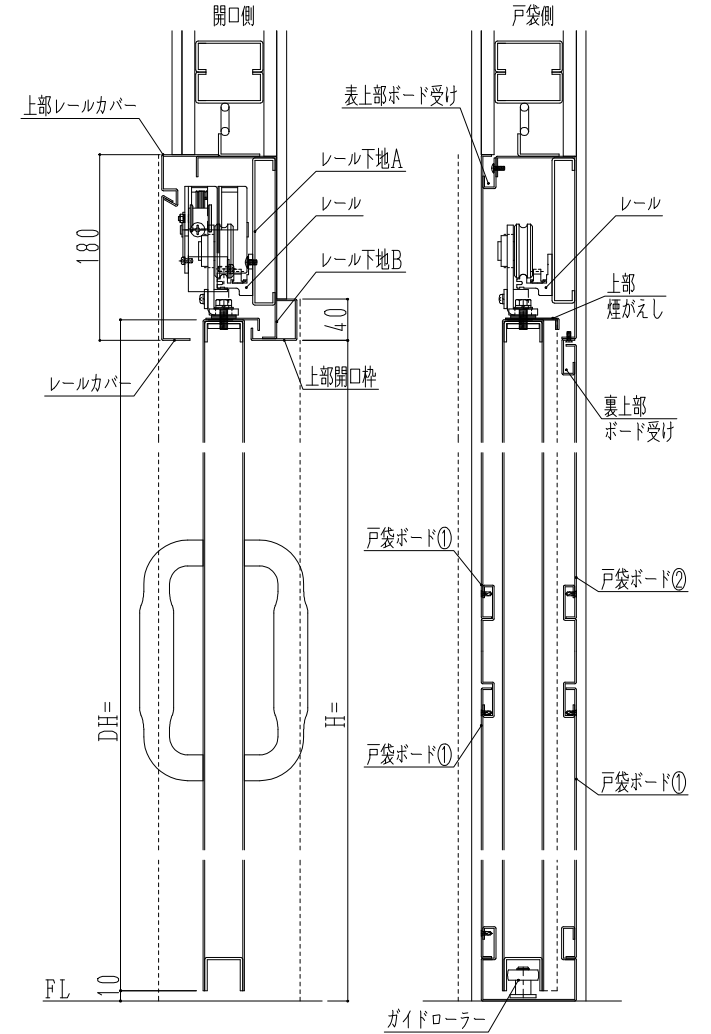

スチール枠

| 作図縮尺 | |
|-------|----------|
| 正面図 | 1 / 1 |
| 水平断面図 | 3. 4 / 1 |
| 垂直断面図 | 3. 4 / 1 |

SUNWIZZ

品名: スチールサイド7

型名: SS40 (V1.0) - 片引-3方 (溶接固定)

SS40-10KRD310-1804