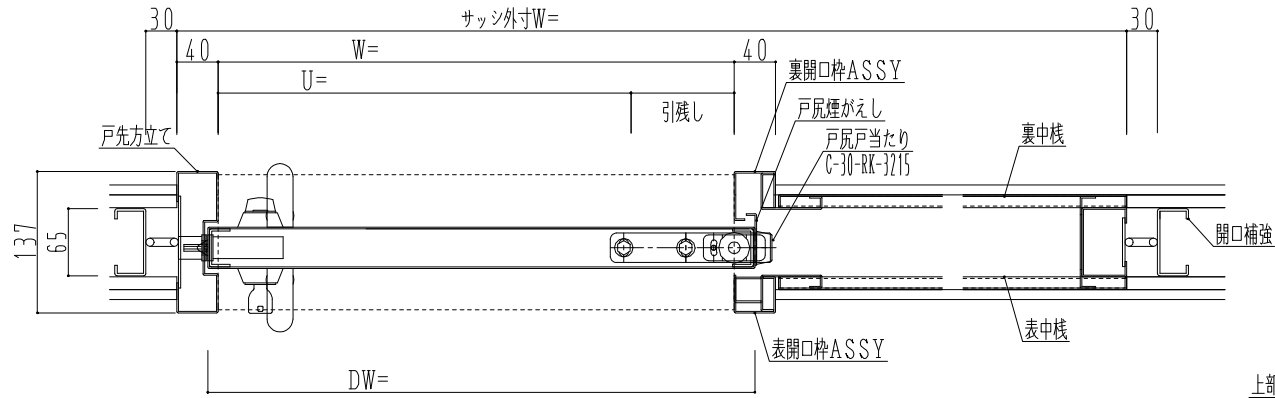

スチール枠

| 作図縮尺 | |
|-------|----------|
| 正面図 | 1 / 1 |
| 水平断面図 | 3. 4 / 1 |
| 垂直断面図 | 3. 4 / 1 |

SUNWIZZ

品名: スチールサイド7

型名: SS40 (V1.0) - 片引-3方 (溶接固定)

SS40-10KRD310-1804