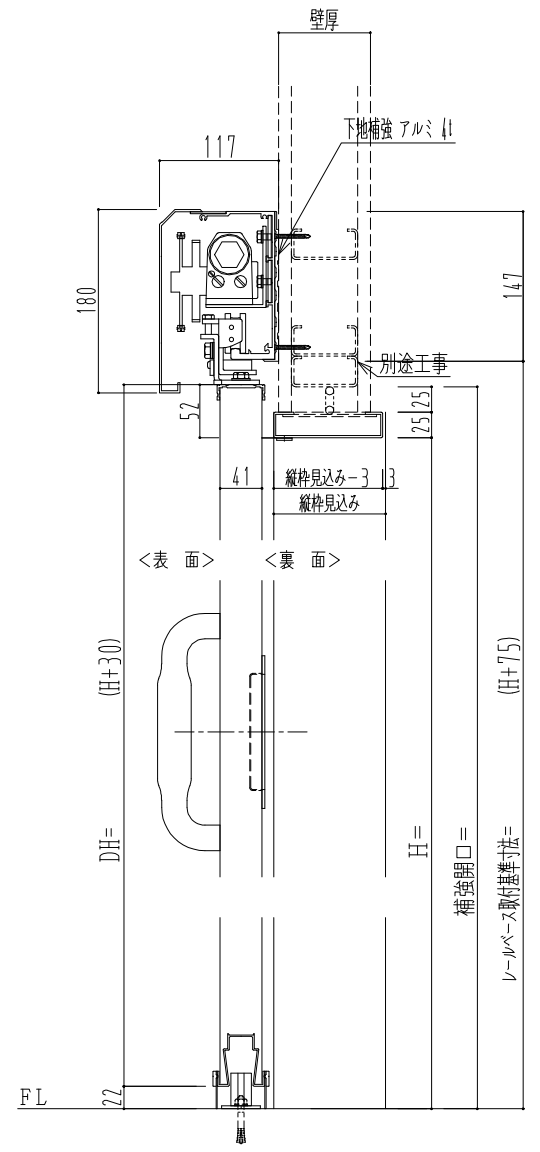

アルミ開口枠  
アルミ縁枠

作図縮尺	
正面図	1 / 1
水平断面図	4 / 1
垂直断面図	4 / 1

<b>SUNWIZZ</b>	品名: スライドドア	型名: SSR40 (V2.0) -片引自閉-3方	SSR40-20KLD3A000-2201
----------------	------------	---------------------------	-----------------------