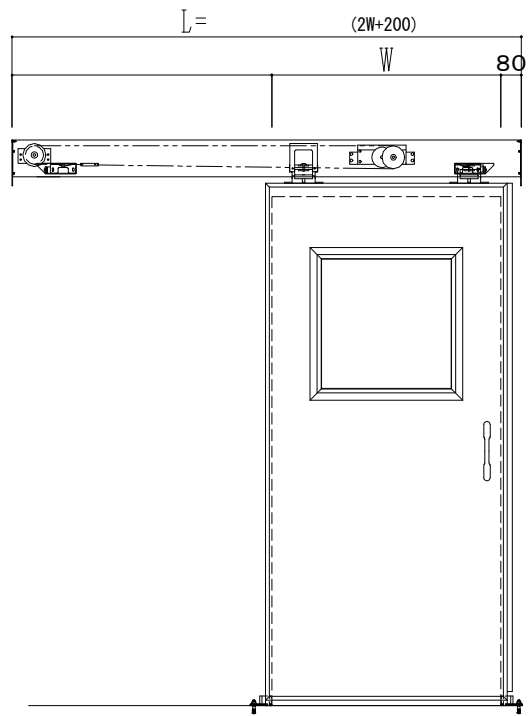

アルミ開口枠  
アルミ縁枠

作図縮尺	
正面図	1 / 1
水平断面図	4 / 1
垂直断面図	4 / 1

<b>SUNWIZZ</b>	品名: スライドドア	型名: SSR40 (V2.0) -片引自閉-3方	SSR40-20KLD3A000-2201
----------------	------------	---------------------------	-----------------------