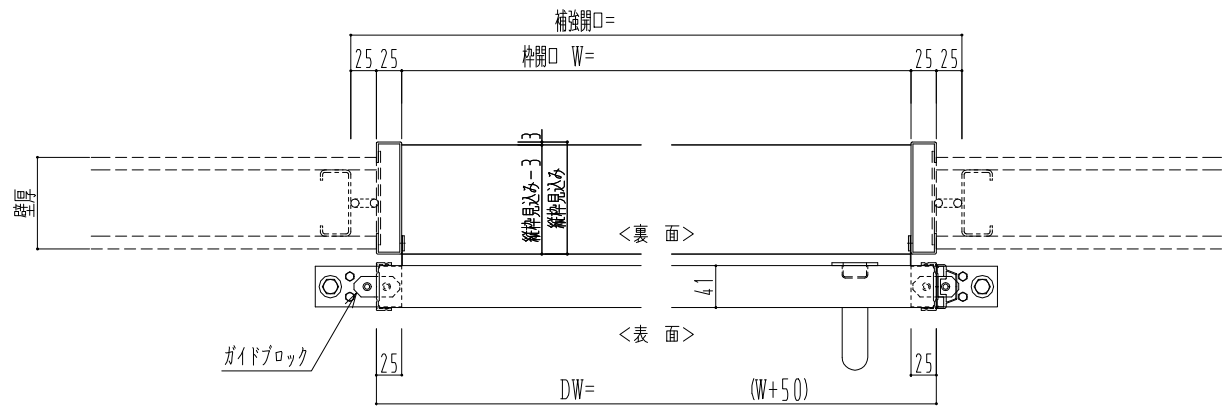

アルミ開口枠  
アルミ縁枠

作図縮尺	
正面図	1 / 1
水平断面図	4 / 1
垂直断面図	4 / 1

<b>SUNWIZZ</b>	品名: スライドドア	型名: SSR40 (V2.0) -片引自閉-3方	SSR40-20KLD3A000-2201
----------------	------------	---------------------------	-----------------------