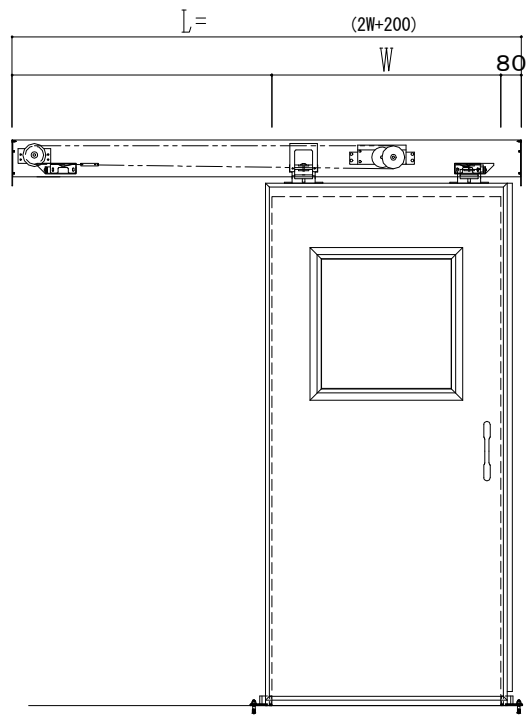

アルミ開口枠
アルミ縁枠

作図縮尺	
正面図	1 / 1
水平断面図	4 / 1
垂直断面図	4 / 1

SUNWIZZ 品名: スライドドア 型名: SSR40 (V2.0)-片引自閉-3方 サニタリー SSR40-20KLD3A001-2201