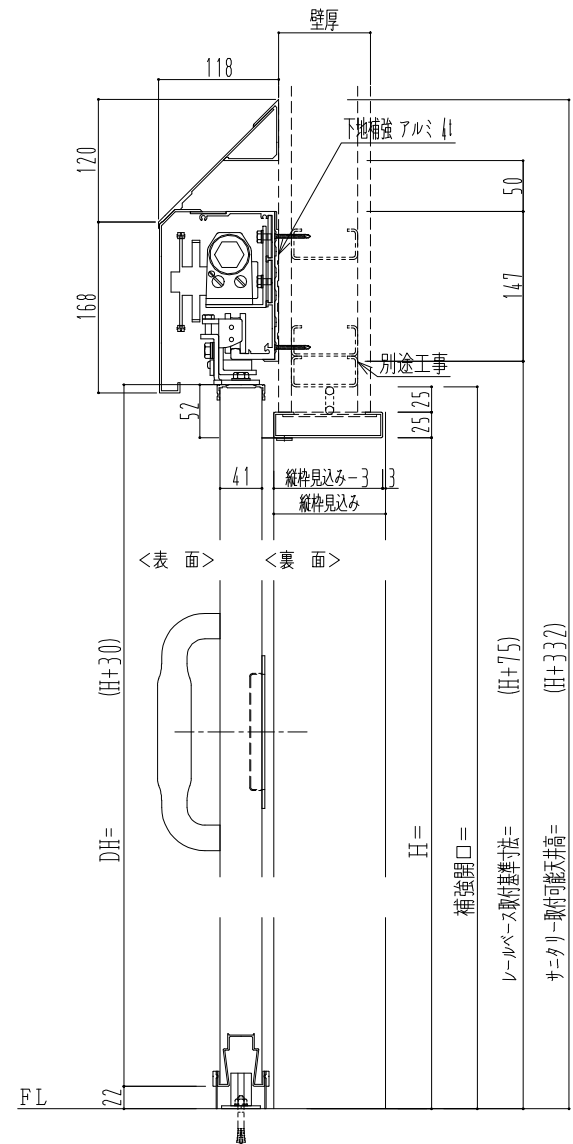

アルミ開口枠
アルミ縁枠

作図縮尺	
正面図	1 / 1
水平断面図	4 / 1
垂直断面図	4 / 1

SUNWIZZ 品名: スライドドア 型名: SSR40 (V2.0)-片引自閉-3方 サニタリー SSR40-20KLD3A001-2201