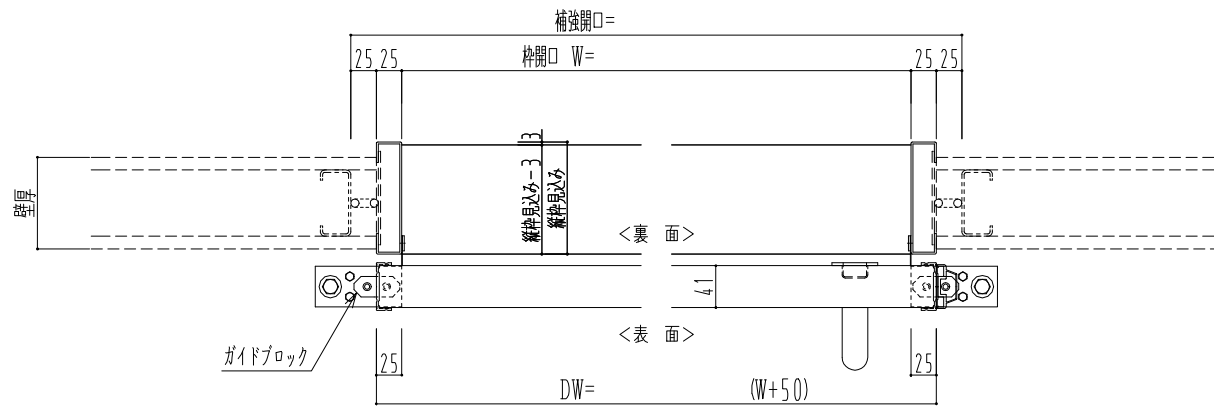

アルミ開口枠
アルミ縁枠

作図縮尺	
正面図	1 / 1
水平断面図	4 / 1
垂直断面図	4 / 1

SUNWIZZ 品名: スライドドア 型名: SSR40 (V2.0)-片引自閉-3方 サニタリー SSR40-20KLD3A001-2201