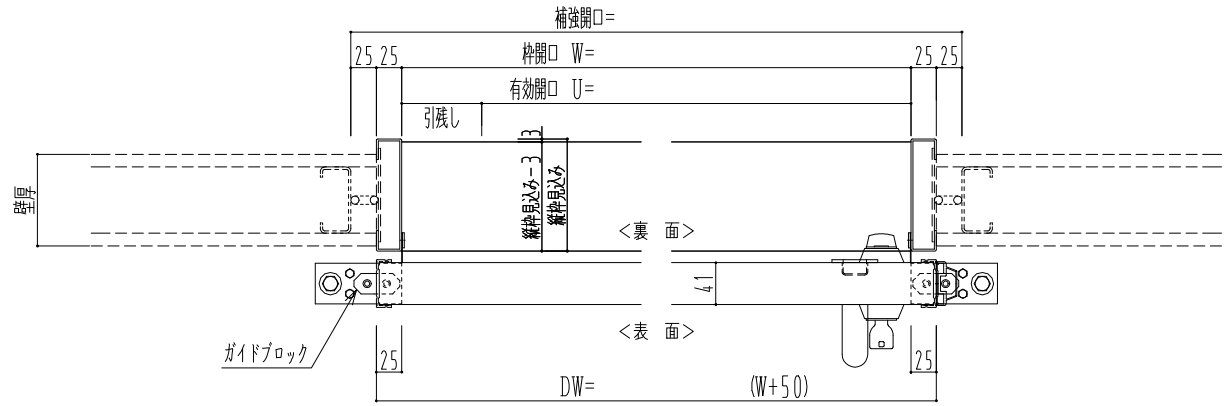

アルミ開口枠  
アルミ縁枠

作図縮尺	
正面図	1 / 1
水平断面図	4 / 1
垂直断面図	4 / 1

<b>SUNWIZZ</b>	品名: スライドドア	型名: SSR40 (V2.0)-片引自閉-3方 サニタリー	SSR40-20KLD3A011-2201
----------------	------------	--------------------------------	-----------------------