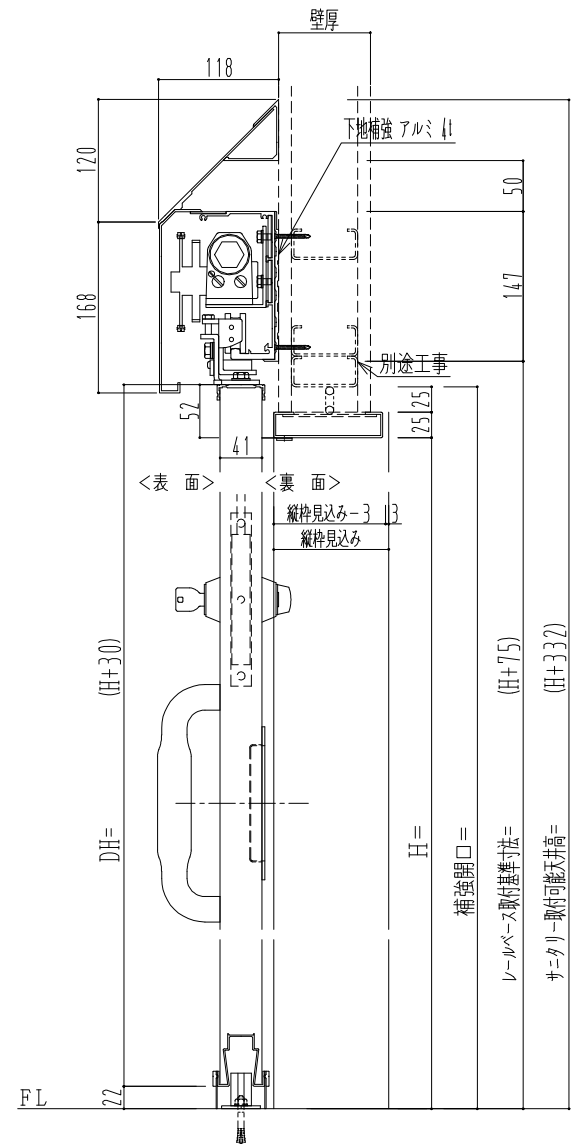

アルミ開口枠  
アルミ縁枠

作図縮尺	
正面図	1 / 1
水平断面図	4 / 1
垂直断面図	4 / 1

<b>SUNWIZZ</b>	品名: スライドドア	型名: SSR40 (V2.0)-片引自閉-3方 サニタリー	SSR40-20KLD3A011-2201
----------------	------------	--------------------------------	-----------------------