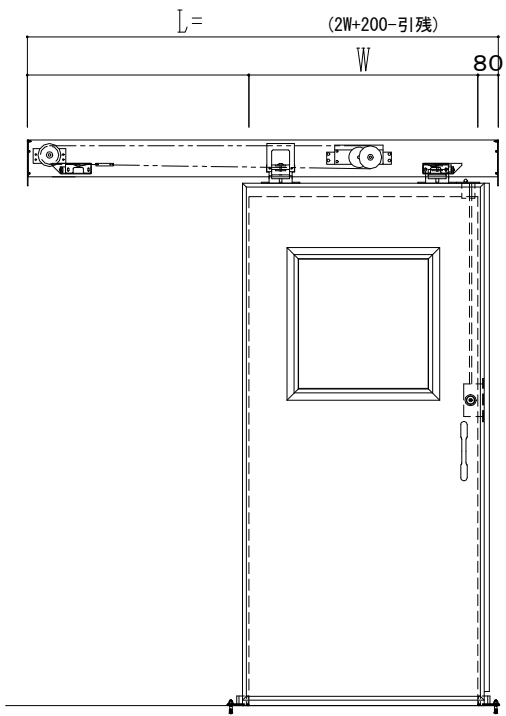

アルミ開口枠  
アルミ縁枠

作図縮尺	
正面図	1 / 1
水平断面図	4 / 1
垂直断面図	4 / 1

<b>SUNWIZZ</b>	品名: スライドドア	型名: SSR40 (V2.0)-片引自閉-3方 サニタリー	SSR40-20KLD3A011-2201
----------------	------------	--------------------------------	-----------------------