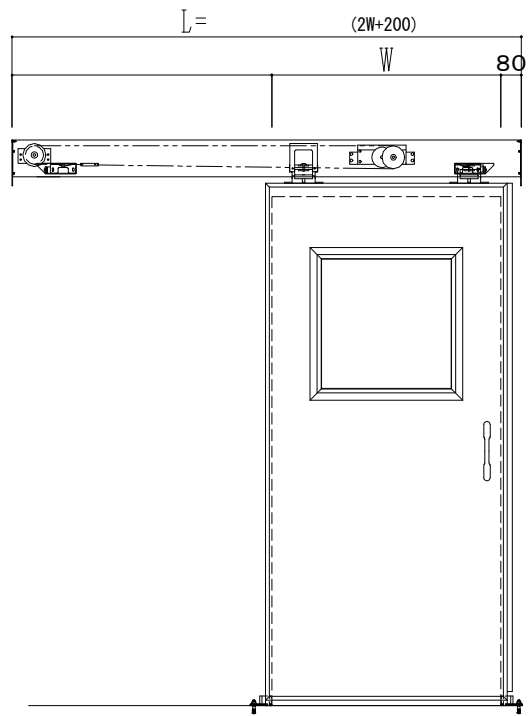

アルミ開口枠
アルミ縁枠

作図縮尺	
正面図	1 / 1
水平断面図	4 / 1
垂直断面図	4 / 1