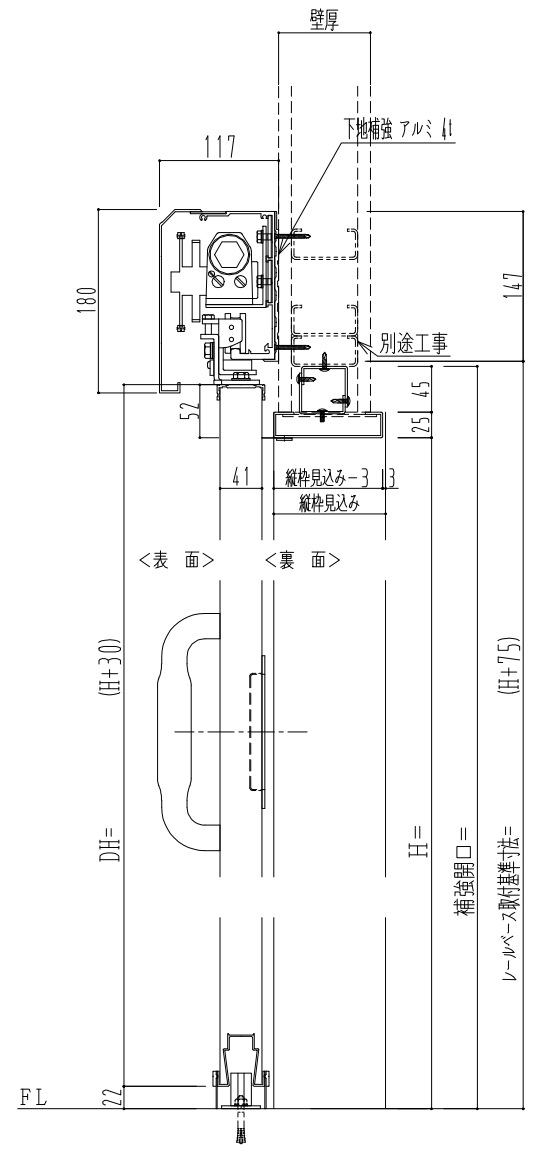

アルミ開口枠
アルミ縁枠

作図縮尺	
正面図	1 / 1
水平断面図	4 / 1
垂直断面図	4 / 1