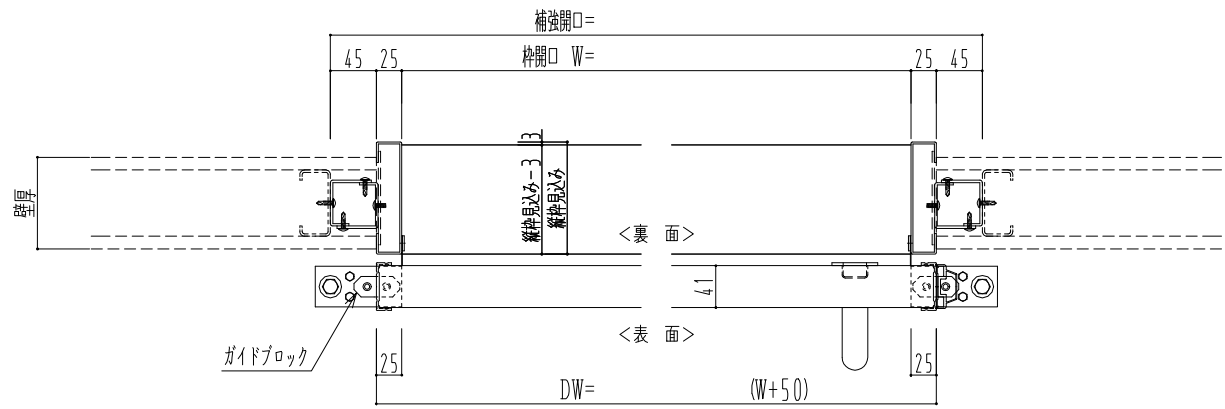

アルミ開口枠
アルミ縁枠

作図縮尺	
正面図	1 / 1
水平断面図	4 / 1
垂直断面図	4 / 1