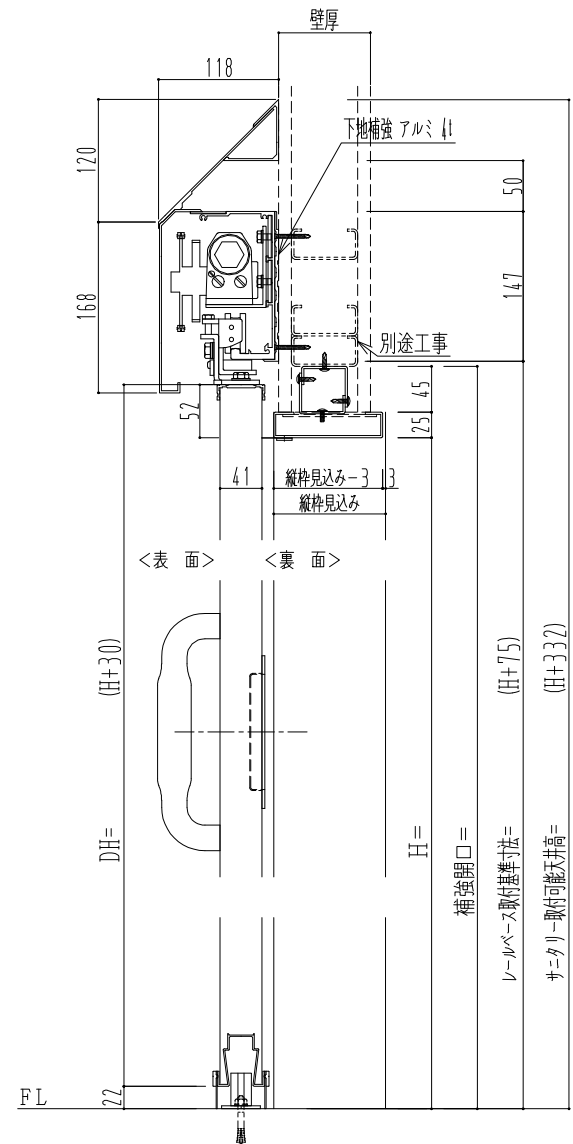

アルミ開口枠
アルミ縁枠

作図縮尺	
正面図	1 / 1
水平断面図	4 / 1
垂直断面図	4 / 1

SUNWIZZ 品名: スライドドア 型名: SSR40 (V2.0)-片引自閉-3方 サニター SSR40-20KLD3AN01-2201

補強開口 =
レールベース取付基準寸法 =
サニター取付可能天井高 =