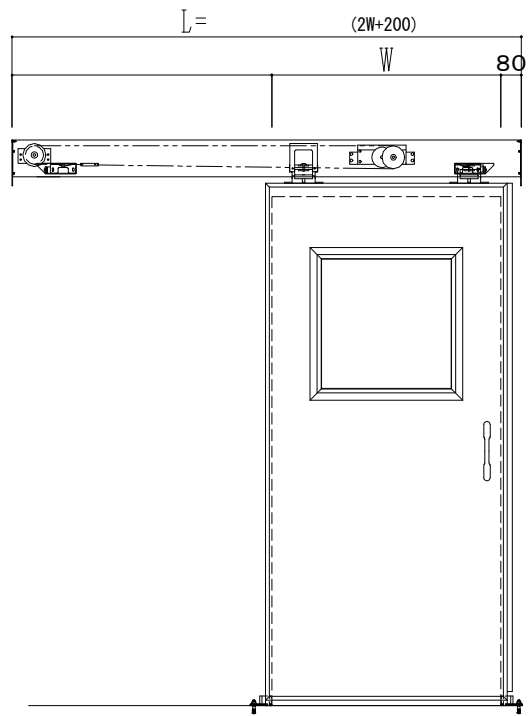

アルミ開口枠
アルミ縁枠

作図縮尺	
正面図	1 / 1
水平断面図	4 / 1
垂直断面図	4 / 1

SUNWIZZ 品名: スライドドア 型名: SSR40 (V2.0)-片引自閉-3方 サニター SSR40-20KLD3AN01-2201

補強開口 =
レールベース取付基準寸法 =
サニター取付可能天井高 =