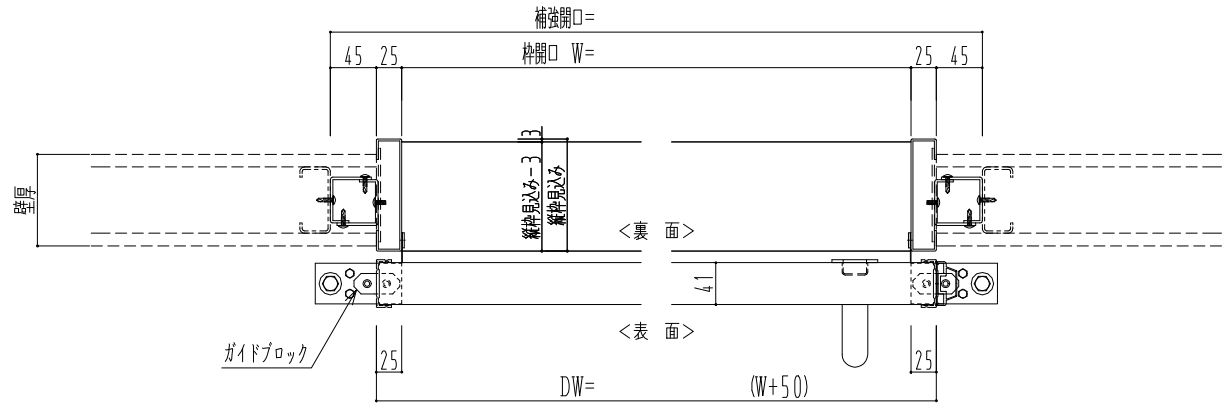

アルミ開口枠
アルミ縁枠

作図縮尺	
正面図	1 / 1
水平断面図	4 / 1
垂直断面図	4 / 1

SUNWIZZ 品名: スライドドア 型名: SSR40 (V2.0)-片引自閉-3方 サニター SSR40-20KLD3AN01-2201

補強開口 =
レールベース取付基準寸法 =
サニター取付可能天井高 =