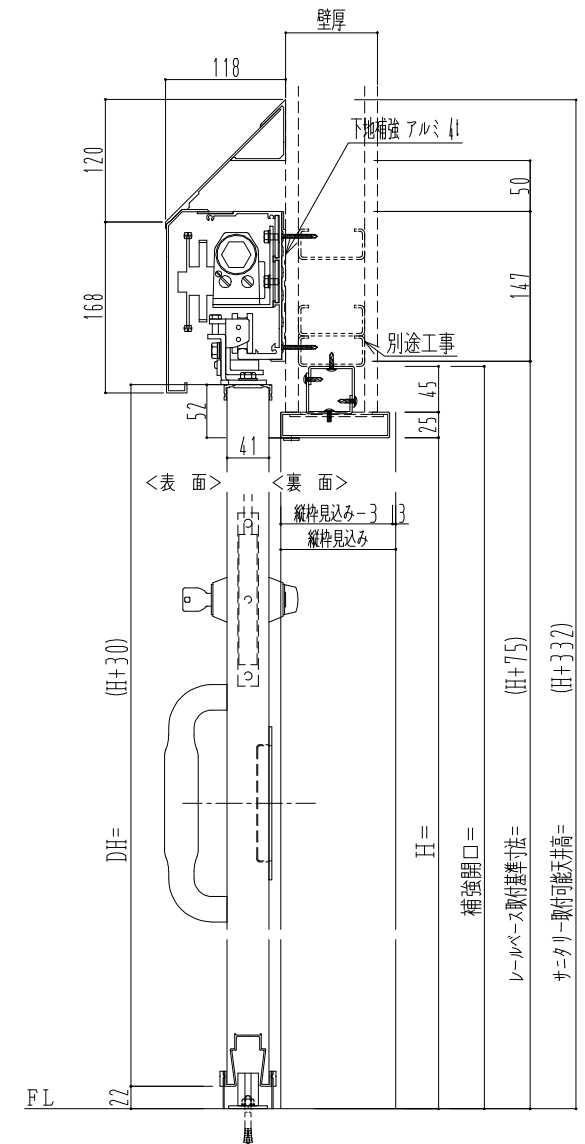

アルミ開口枠
アルミ縁枠

作図縮尺	
正面図	1 / 1
水平断面図	4 / 1
垂直断面図	4 / 1

SUNWIZZ	品名: スライドドア	型名: SSR40 (V2.0) -片引自閉-3方 サニタリー	SSR40-20KLD3AN11-2201
----------------	------------	---------------------------------	-----------------------