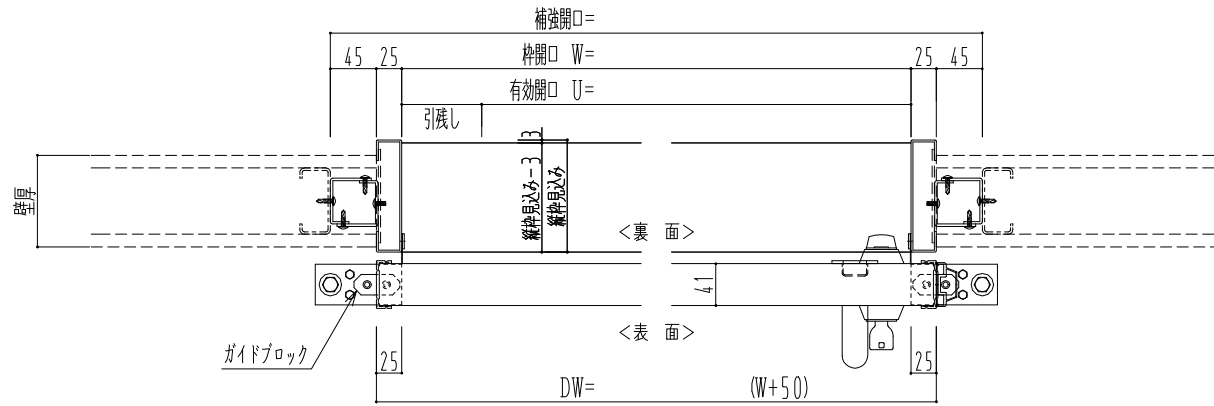

アルミ開口枠
アルミ縁枠

作図縮尺	
正面図	1 / 1
水平断面図	4 / 1
垂直断面図	4 / 1

SUNWIZZ	品名: スライドドア	型名: SSR40 (V2.0) -片引自閉-3方 サニタリー	SSR40-20KLD3AN11-2201
----------------	------------	---------------------------------	-----------------------