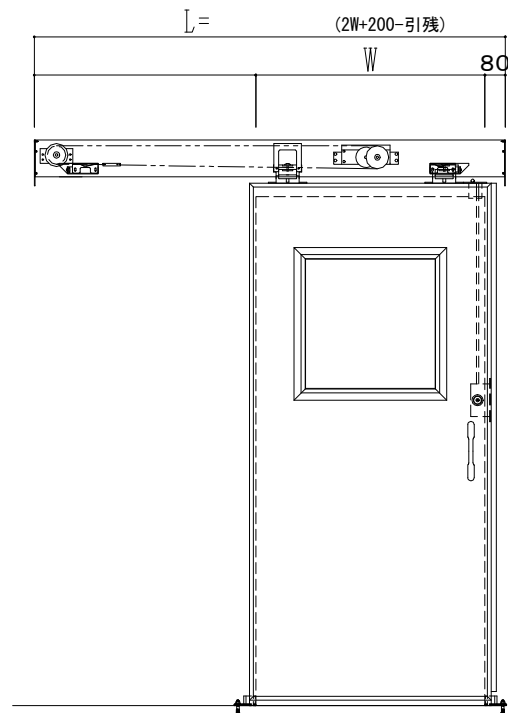

アルミ開口枠
アルミ縁枠

作図縮尺	
正面図	1 / 1
水平断面図	4 / 1
垂直断面図	4 / 1

SUNWIZZ	品名: スライドドア	型名: SSR40 (V2.0) -片引自閉-3方 サニタリー	SSR40-20KLD3AN11-2201
----------------	------------	---------------------------------	-----------------------