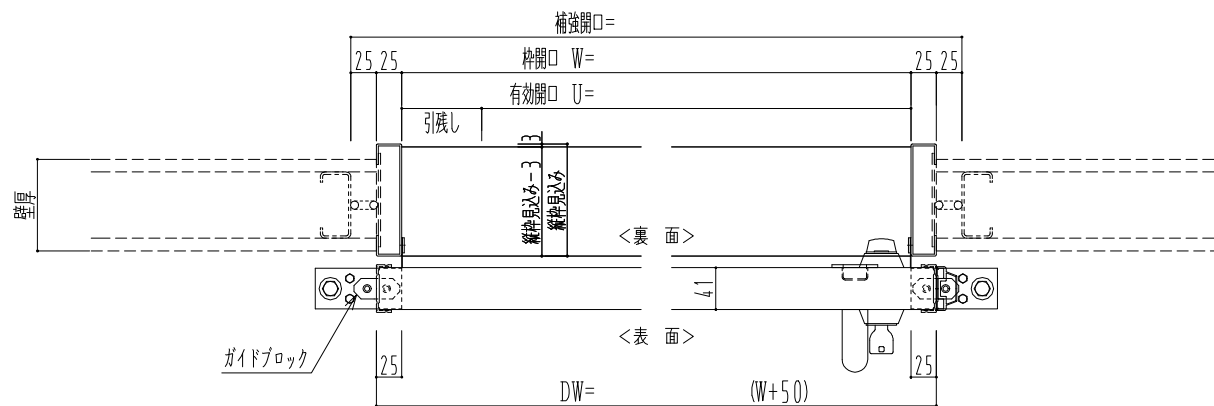

スチール開口枠

アルミ縁枠

作図縮尺	
正面図	1 / 1
水平断面図	4 / 1
垂直断面図	4 / 1

SUNWIZZ

品名: スライドドア

型名: SSR40 (V2.0) - 片引自閉-3方

SSR40-20KLD3T010-2201