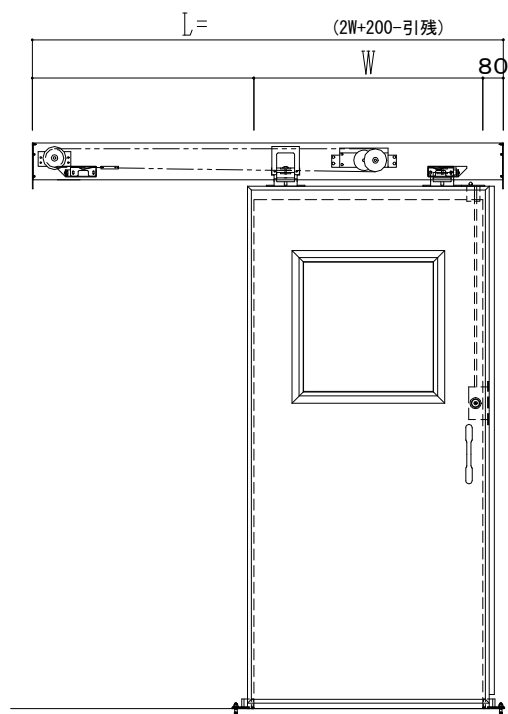

スチール開口枠

アルミ縁枠

作図縮尺	
正面図	1 / 1
水平断面図	4 / 1
垂直断面図	4 / 1

SUNWIZZ

品名: スライドドア

型名: SSR40 (V2.0) - 片引自閉-3方

SSR40-20KLD3T010-2201