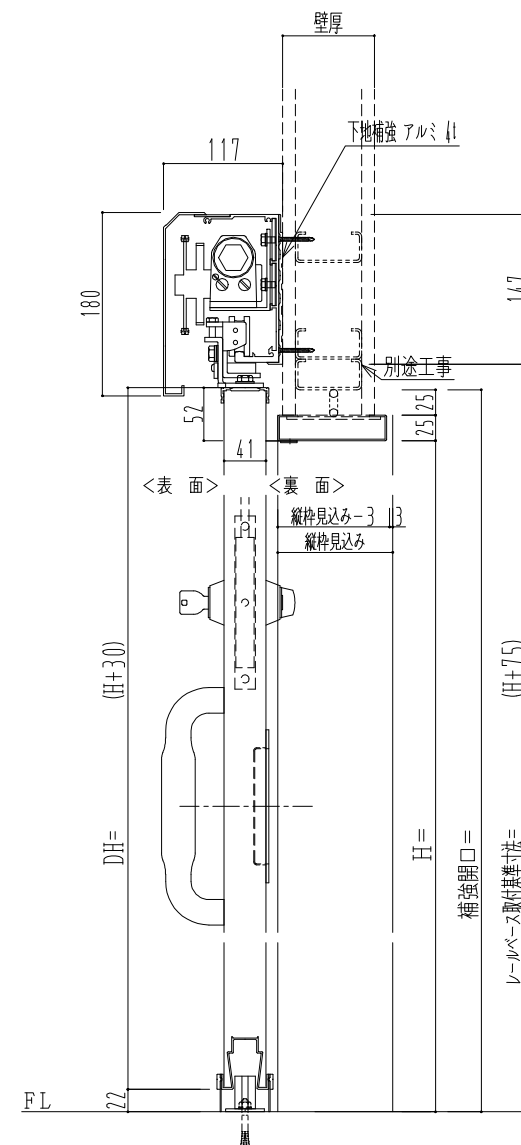

スチール開口枠

アルミ縁枠

作図縮尺	
正面図	1 / 1
水平断面図	4 / 1
垂直断面図	4 / 1

SUNWIZZ

品名: スライドドア

型名: SSR40 (V2.0) - 片引自閉-3方

SSR40-20KLD3T010-2201