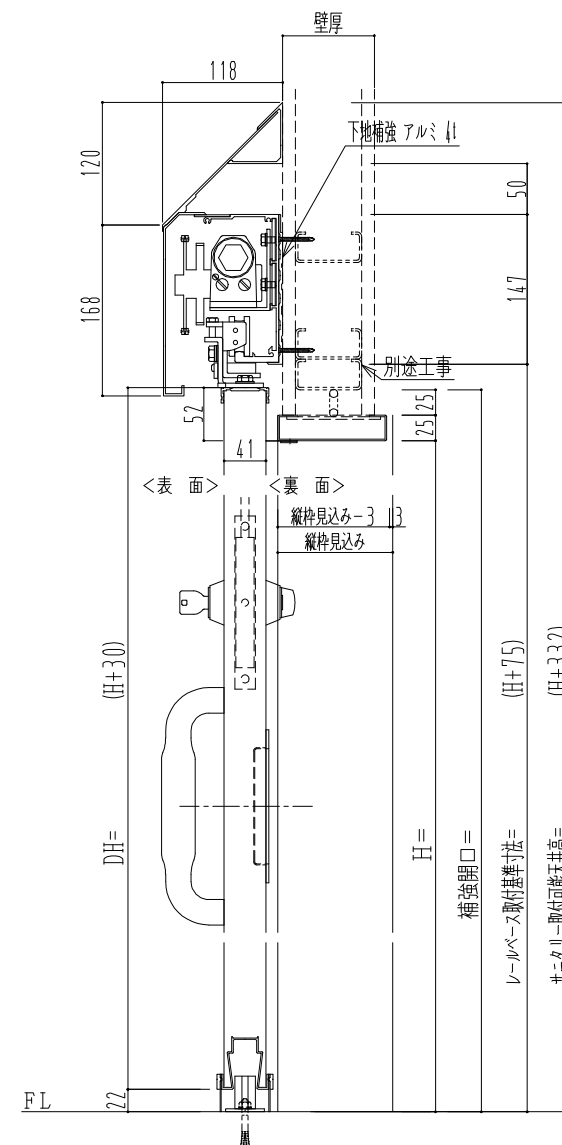

スチール開口枠

アルミ縁枠

作図縮尺	
正面図	1 / 1
水平断面図	4 / 1
垂直断面図	4 / 1

SUNWIZZ

品名: スライドドア

型名: SSR40 (V2.0) -片引自閉-3方 サニタリー

SSR40-20KLD3T011-2201