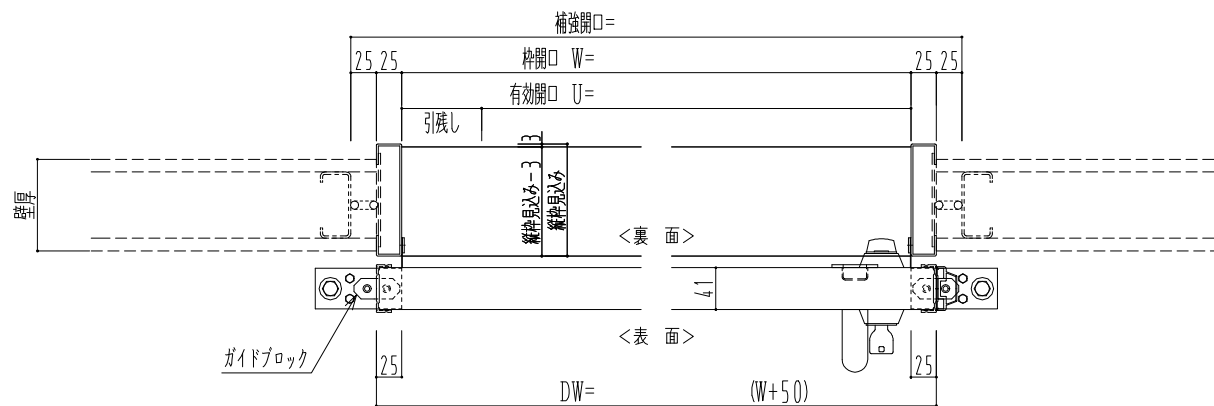

スチール開口枠

アルミ縁枠

作図縮尺	
正面図	1 / 1
水平断面図	4 / 1
垂直断面図	4 / 1

SUNWIZZ

品名: スライドドア

型名: SSR40 (V2.0) -片引自閉-3方 サニタリー

SSR40-20KLD3T011-2201