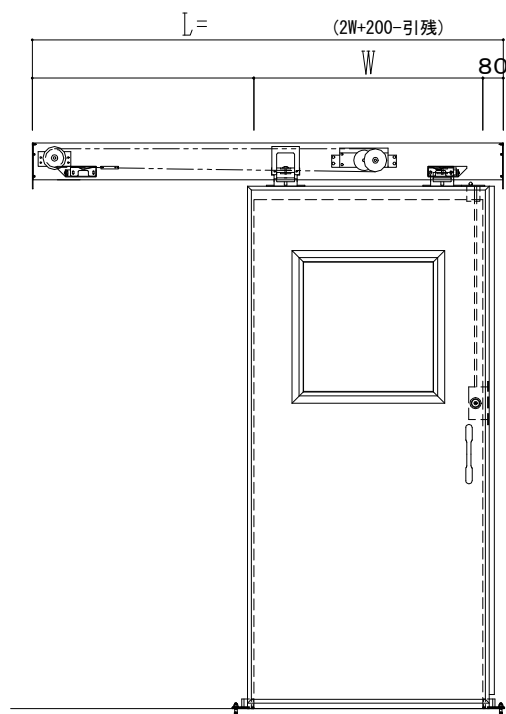

スチール開口枠

アルミ縁枠

作図縮尺	
正面図	1 / 1
水平断面図	4 / 1
垂直断面図	4 / 1

SUNWIZZ

品名: スライドドア

型名: SSR40 (V2.0) -片引自閉-3方 サニタリー

SSR40-20KLD3T011-2201