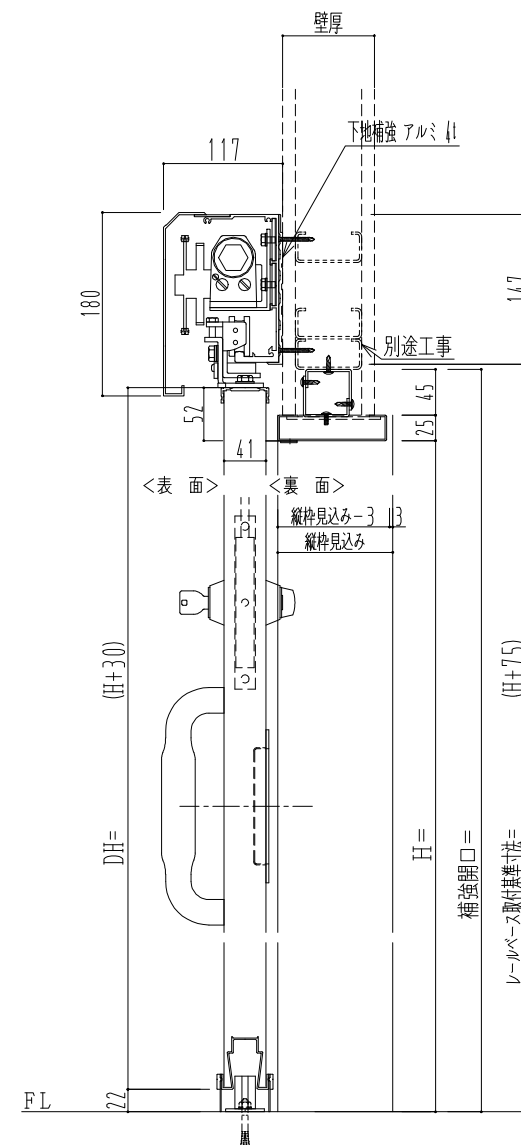

スチール開口枠

アルミ縁枠

作図縮尺	
正面図	1 / 1
水平断面図	4 / 1
垂直断面図	4 / 1

SUNWIZZ

品名： スライドドア

型名： SSR40 (V2.0) -片引自閉-3方

SSR40-20KLD3TN10-2201