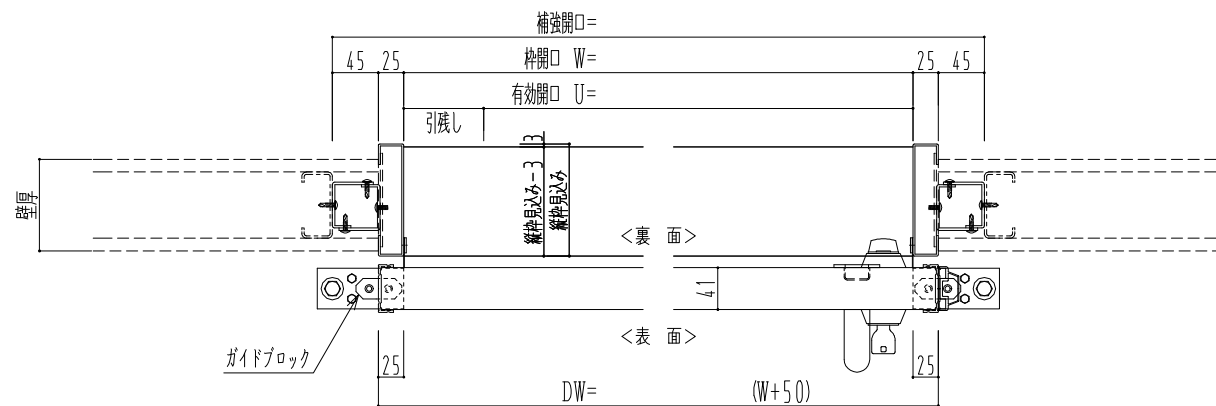

スチール開口枠

アルミ縁枠

作図縮尺	
正面図	1 / 1
水平断面図	4 / 1
垂直断面図	4 / 1

SUNWIZZ

品名： スライドドア

型名： SSR40 (V2.0) -片引自閉-3方

SSR40-20KLD3TN10-2201