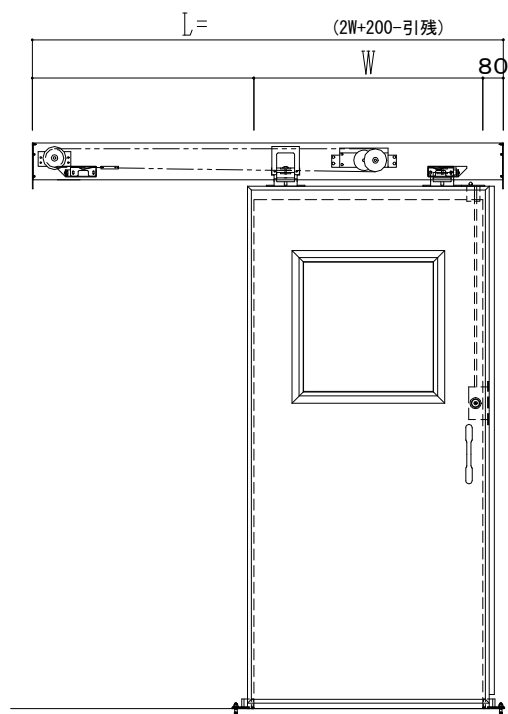

スチール開口枠

アルミ縁枠

作図縮尺	
正面図	1 / 1
水平断面図	4 / 1
垂直断面図	4 / 1

SUNWIZZ

品名： スライドドア

型名： SSR40 (V2.0) -片引自閉-3方

SSR40-20KLD3TN10-2201