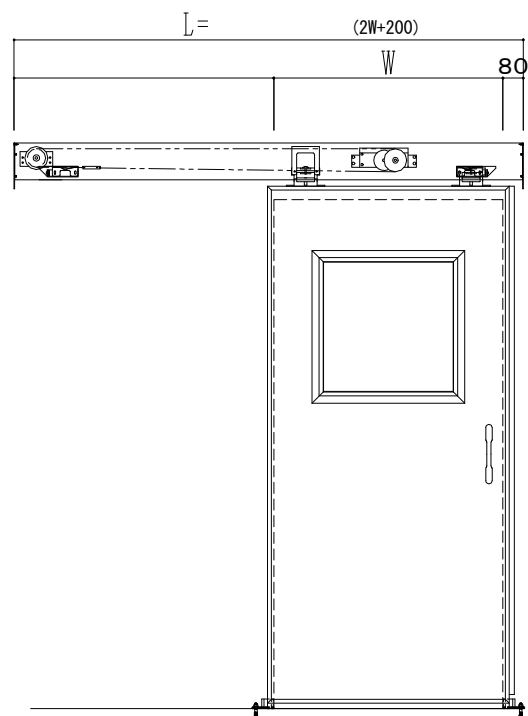

SUS開口枠
アルミ縁枠

作図縮尺	
正面図	1 / 1
水平断面図	4 / 1
垂直断面図	4 / 1

SUNWIZZ	品名: スライドドア	型名: SSR40 (V2.0) -片引自閉-3方	SSR40-20KLD3U000-2201
---------	------------	---------------------------	-----------------------