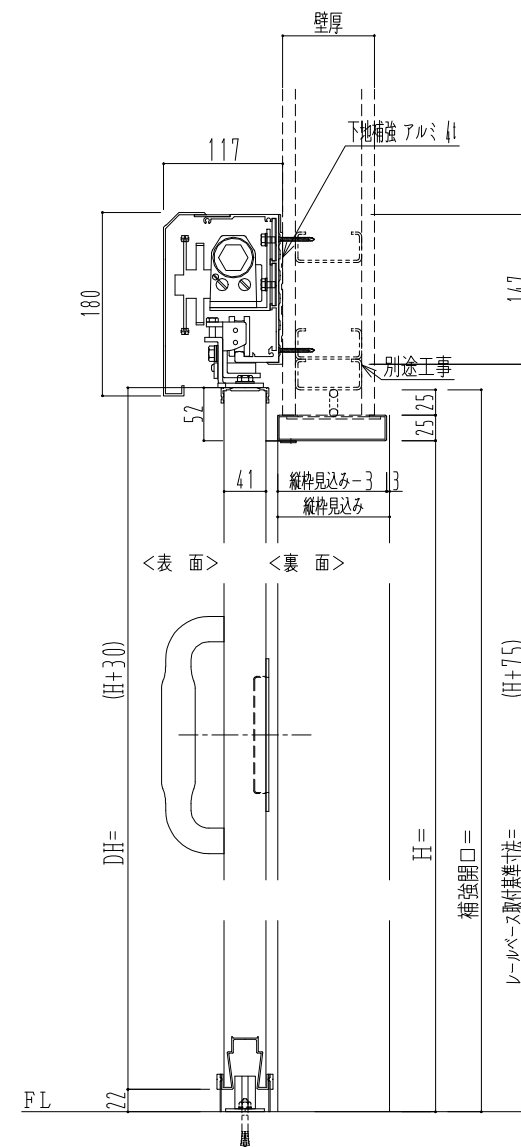

SUS開口枠
アルミ縁枠

作図縮尺	
正面図	1 / 1
水平断面図	4 / 1
垂直断面図	4 / 1

SUNWIZZ	品名: スライドドア	型名: SSR40 (V2.0) -片引自閉-3方	SSR40-20KLD3U000-2201
---------	------------	---------------------------	-----------------------