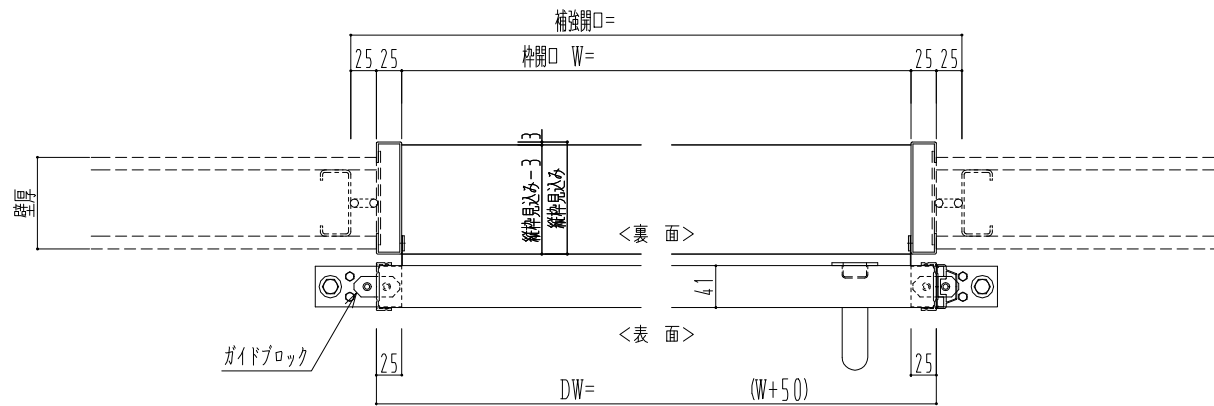

SUS開口枠
アルミ縁枠

作図縮尺	
正面図	1 / 1
水平断面図	4 / 1
垂直断面図	4 / 1

SUNWIZZ	品名: スライドドア	型名: SSR40 (V2.0) -片引自閉-3方	SSR40-20KLD3U000-2201
---------	------------	---------------------------	-----------------------