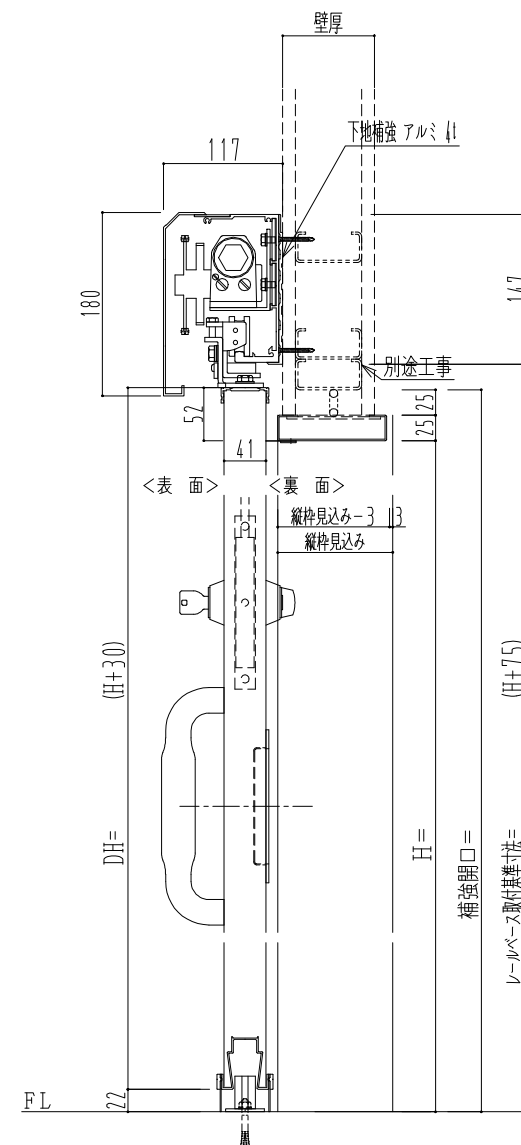

SUS開口枠
アルミ縁枠

作図縮尺	
正面図	1 / 1
水平断面図	4 / 1
垂直断面図	4 / 1

SUNWIZZ

品名: スライドドア

型名: SSR40 (V2.0) - 片引自閉-3方

SSR40-20KLD3U010-2201