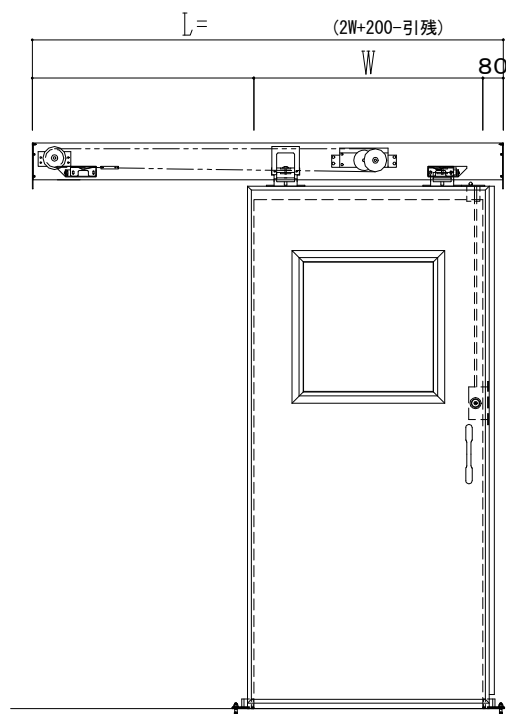

SUS開口枠
アルミ縁枠

作図縮尺	
正面図	1 / 1
水平断面図	4 / 1
垂直断面図	4 / 1

SUNWIZZ

品名: スライドドア

型名: SSR40 (V2.0) - 片引自閉-3方

SSR40-20KLD3U010-2201