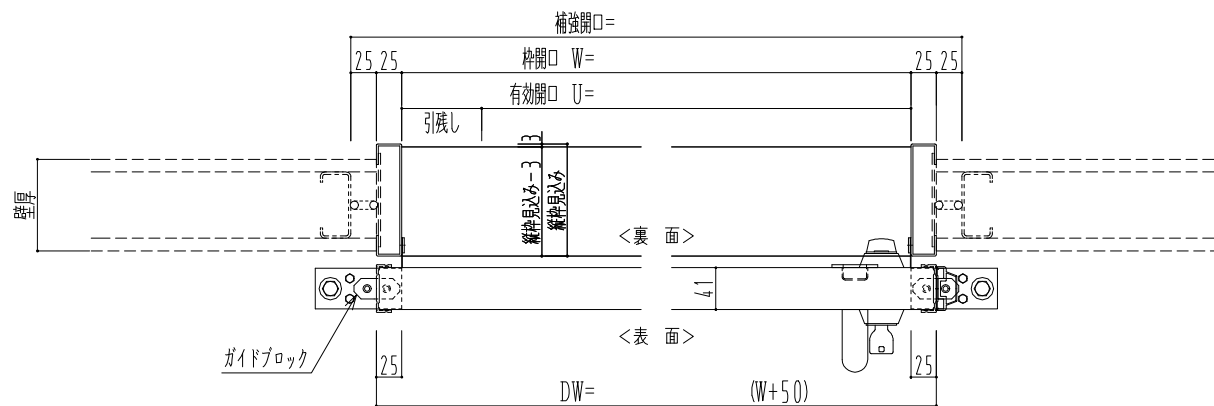

SUS開口枠
アルミ縁枠

作図縮尺	
正面図	1 / 1
水平断面図	4 / 1
垂直断面図	4 / 1

SUNWIZZ

品名: スライドドア

型名: SSR40 (V2.0) - 片引自閉-3方

SSR40-20KLD3U010-2201