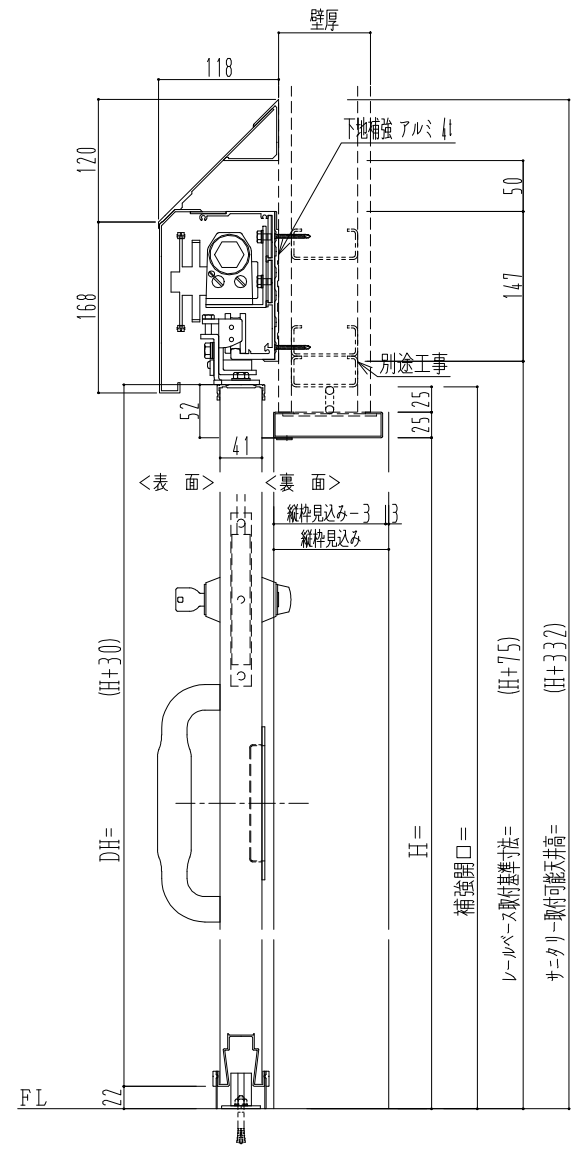

SUS開口枠
アルミ縁枠

作図縮尺	
正面図	1 / 1
水平断面図	4 / 1
垂直断面図	4 / 1

SUNWIZZ	品名: スライドドア	型名: SSR40 (V2.0)-片引自閉-3方 サニタリー	SSR40-20KLD3U011-2201
----------------	------------	--------------------------------	-----------------------