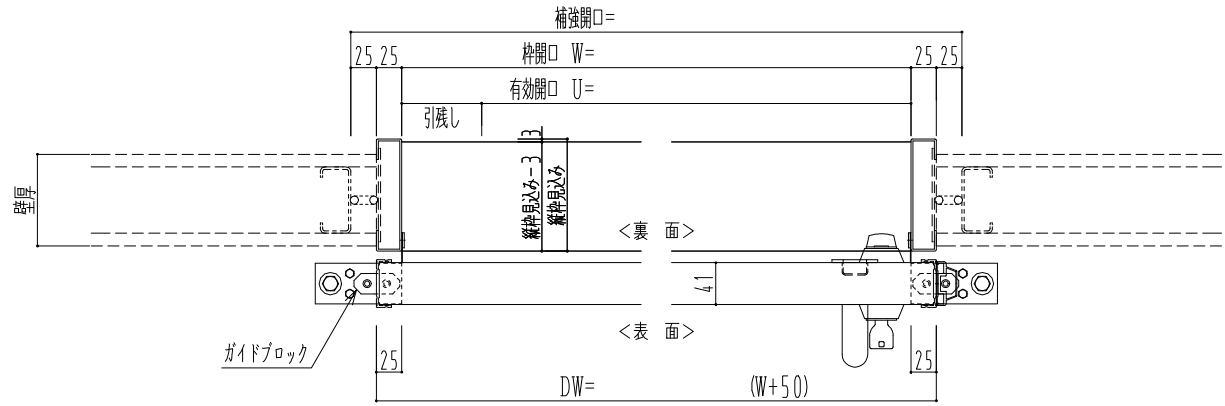

SUS開口枠
アルミ縁枠

作図縮尺	
正面図	1 / 1
水平断面図	4 / 1
垂直断面図	4 / 1

SUNWIZZ	品名: スライドドア	型名: SSR40 (V2.0)-片引自閉-3方 サニタリー	SSR40-20KLD3U011-2201
----------------	------------	--------------------------------	-----------------------