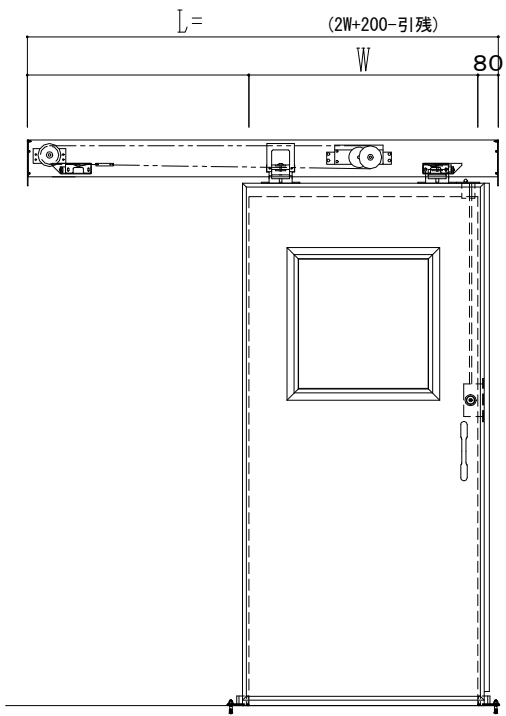

SUS開口枠
アルミ縁枠

作図縮尺	
正面図	1 / 1
水平断面図	4 / 1
垂直断面図	4 / 1

SUNWIZZ	品名: スライドドア	型名: SSR40 (V2.0)-片引自閉-3方 サニタリー	SSR40-20KLD3U011-2201
----------------	------------	--------------------------------	-----------------------