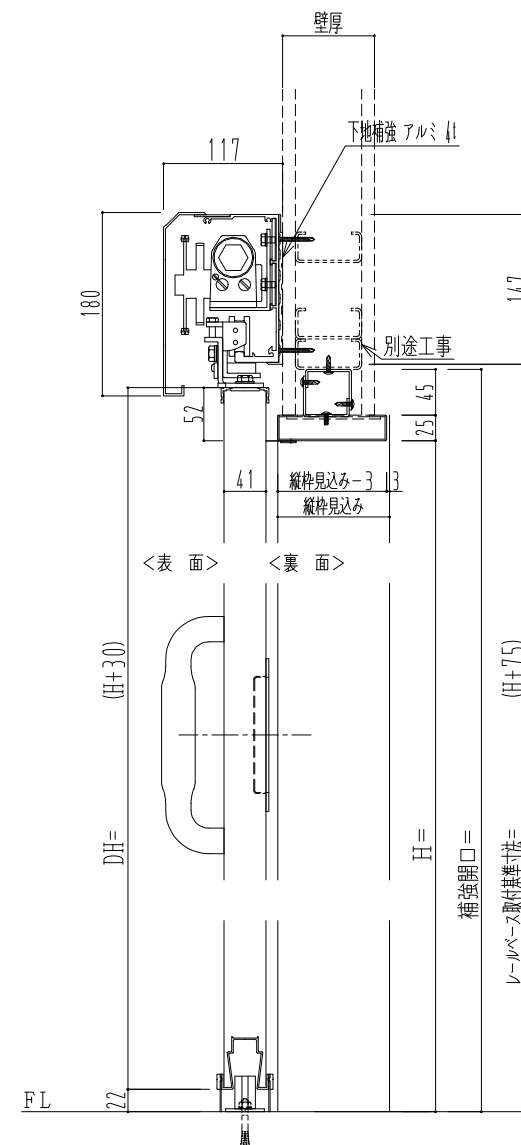

SUS開口枠
アルミ縁枠

作図縮尺	
正面図	1 / 1
水平断面図	4 / 1
垂直断面図	4 / 1

SUNWIZZ

品名： スライドドア

型名： SSR40 (V2.0) -片引自閉-3方

SSR40-20KLD3UN00-2201