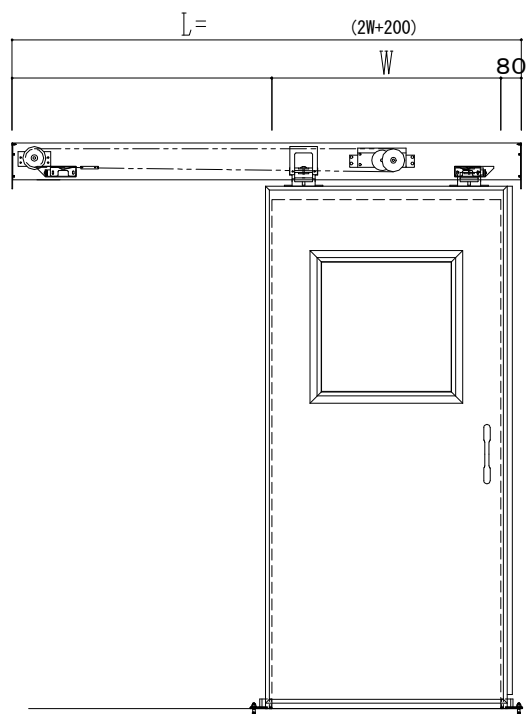

SUS開口枠
アルミ縁枠

作図縮尺	
正面図	1 / 1
水平断面図	4 / 1
垂直断面図	4 / 1

SUNWIZZ

品名： スライドドア

型名： SSR40 (V2.0) -片引自閉-3方

SSR40-20KLD3UN00-2201