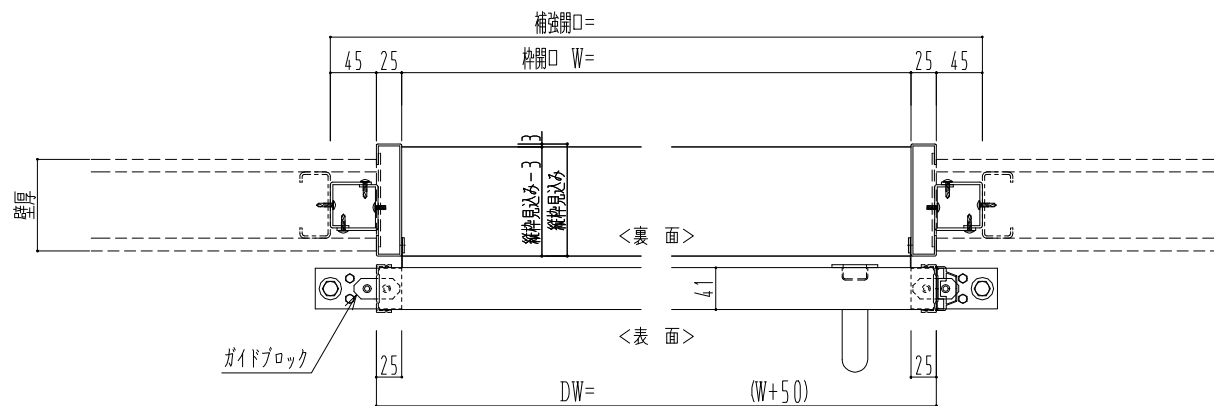

SUS開口枠
アルミ縁枠

作図縮尺	
正面図	1 / 1
水平断面図	4 / 1
垂直断面図	4 / 1

SUNWIZZ

品名： スライドドア

型名： SSR40 (V2.0) -片引自閉-3方

SSR40-20KLD3UN00-2201