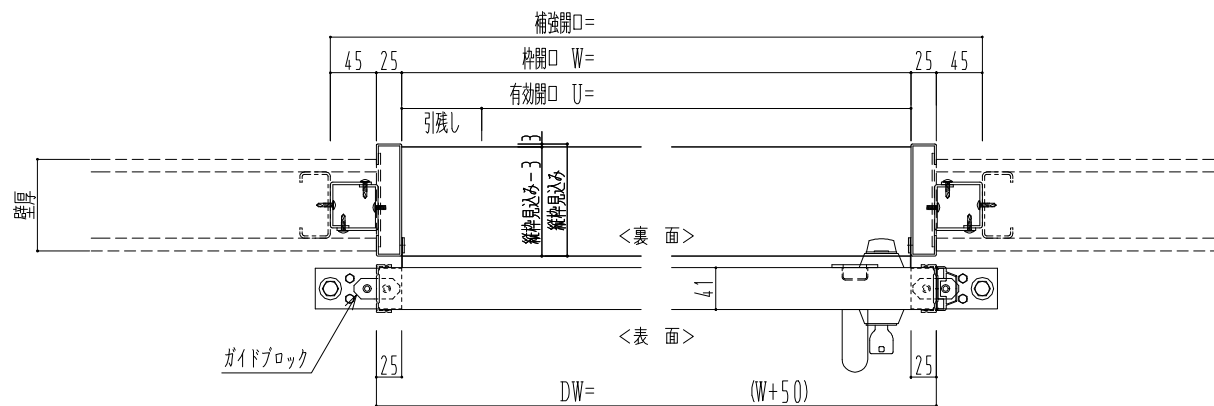

SUS開口枠
アルミ縁枠

作図縮尺	
正面図	1 / 1
水平断面図	4 / 1
垂直断面図	4 / 1

SUNWIZZ

品名: スライドドア

型名: SSR40 (V2.0) -片引自閉-3方

SSR40-20KLD3UN10-2201