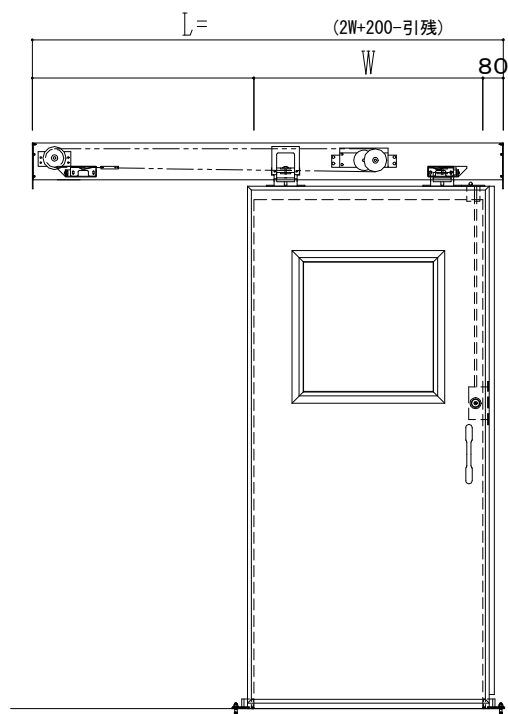

SUS開口枠
アルミ縁枠

作図縮尺	
正面図	1 / 1
水平断面図	4 / 1
垂直断面図	4 / 1

SUNWIZZ

品名: スライドドア

型名: SSR40 (V2.0) -片引自閉-3方

SSR40-20KLD3UN10-2201