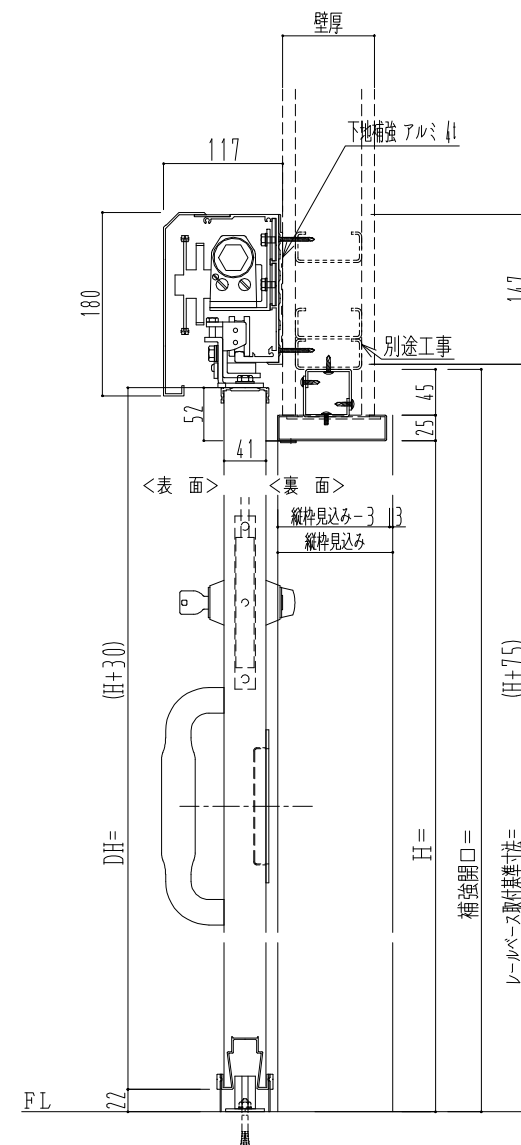

SUS開口枠
アルミ縁枠

作図縮尺	
正面図	1 / 1
水平断面図	4 / 1
垂直断面図	4 / 1

SUNWIZZ

品名: スライドドア

型名: SSR40 (V2.0) -片引自閉-3方

SSR40-20KLD3UN10-2201