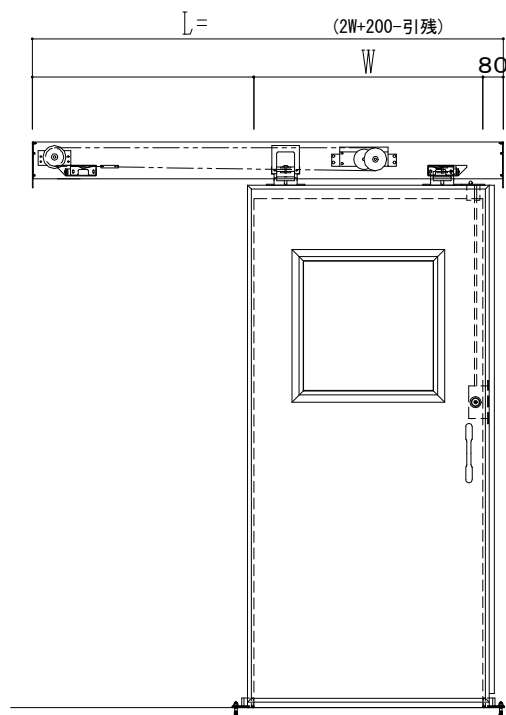

SUS開口枠
アルミ縁枠

作図縮尺	
正面図	1 / 1
水平断面図	4 / 1
垂直断面図	4 / 1

SUNWIZZ	品名: スライドドア	型名: SSR40 (V2.0) -片引自閉-3方 サニタリー	SSR40-20KLD3UN11-2201
----------------	------------	---------------------------------	-----------------------