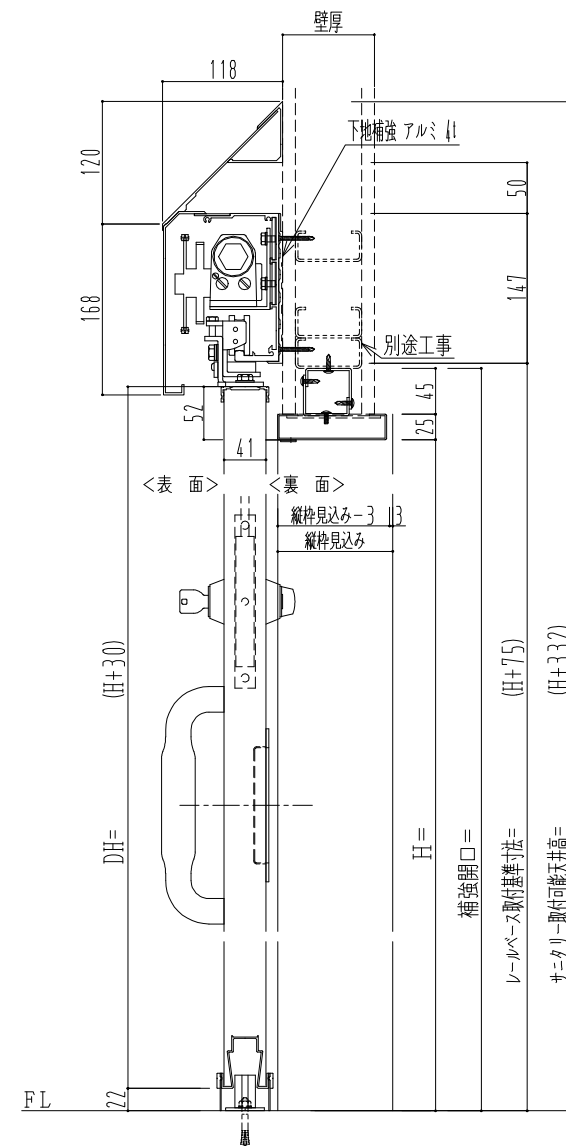

SUS開口枠
アルミ縁枠

作図縮尺	
正面図	1 / 1
水平断面図	4 / 1
垂直断面図	4 / 1

SUNWIZZ	品名: スライドドア	型名: SSR40 (V2.0) -片引自閉-3方 サニタリー	SSR40-20KLD3UN11-2201
----------------	------------	---------------------------------	-----------------------