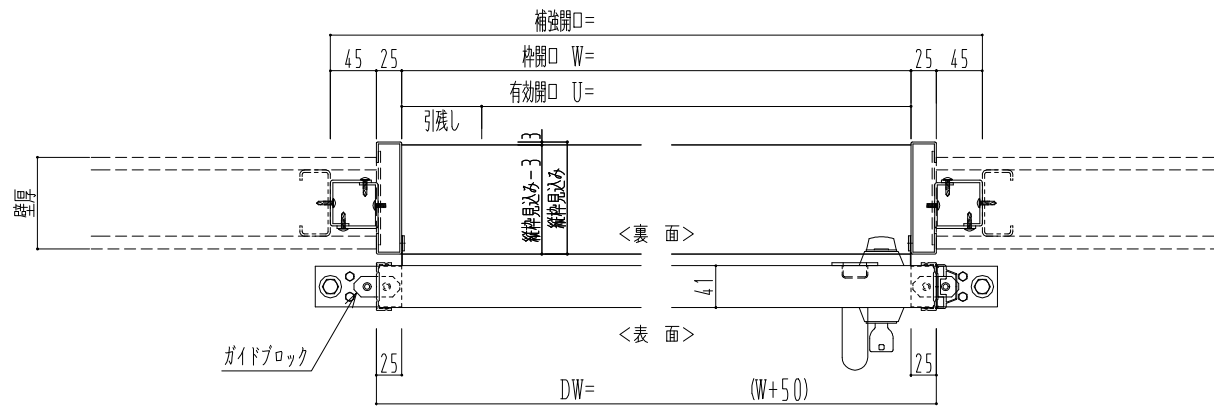

SUS開口枠
アルミ縁枠

作図縮尺	
正面図	1 / 1
水平断面図	4 / 1
垂直断面図	4 / 1

SUNWIZZ	品名: スライドドア	型名: SSR40 (V2.0) -片引自閉-3方 サニタリー	SSR40-20KLD3UN11-2201
----------------	------------	---------------------------------	-----------------------