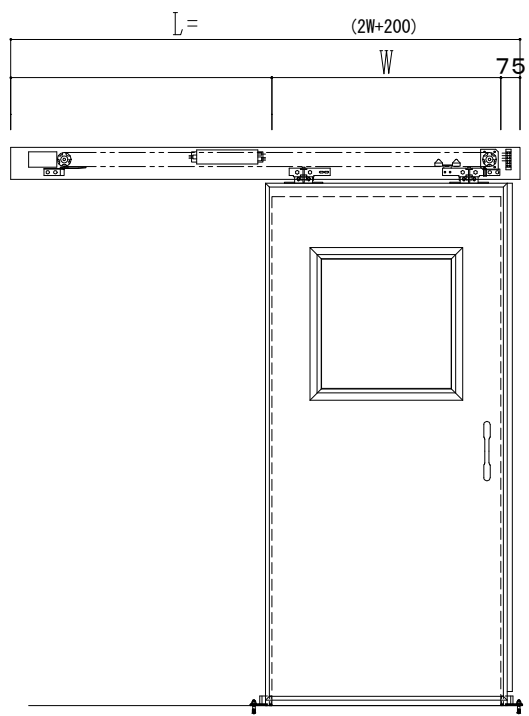

アルミ開口枠  
アルミ縁枠

| 作図縮尺  |       |
|-------|-------|
| 正面図   | 1 / 1 |
| 水平断面図 | 4 / 1 |
| 垂直断面図 | 4 / 1 |

|         |            |                              |                       |
|---------|------------|------------------------------|-----------------------|
| SUNWIZZ | 品名: スライドドア | 型名: SSR40 (V2.0) -片引自動-3方 上部 | SSR40-20KLF3A020-2201 |
|---------|------------|------------------------------|-----------------------|