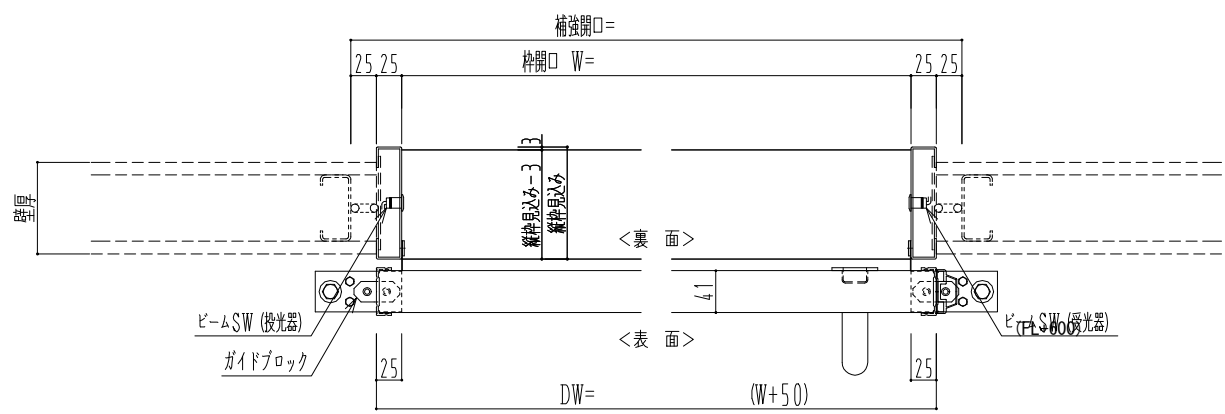

アルミ開口枠  
アルミ縁枠

| 作図縮尺  |       |
|-------|-------|
| 正面図   | 1 / 1 |
| 水平断面図 | 4 / 1 |
| 垂直断面図 | 4 / 1 |

|         |            |                              |                       |
|---------|------------|------------------------------|-----------------------|
| SUNWIZZ | 品名: スライドドア | 型名: SSR40 (V2.0) -片引自動-3方 上部 | SSR40-20KLF3A020-2201 |
|---------|------------|------------------------------|-----------------------|