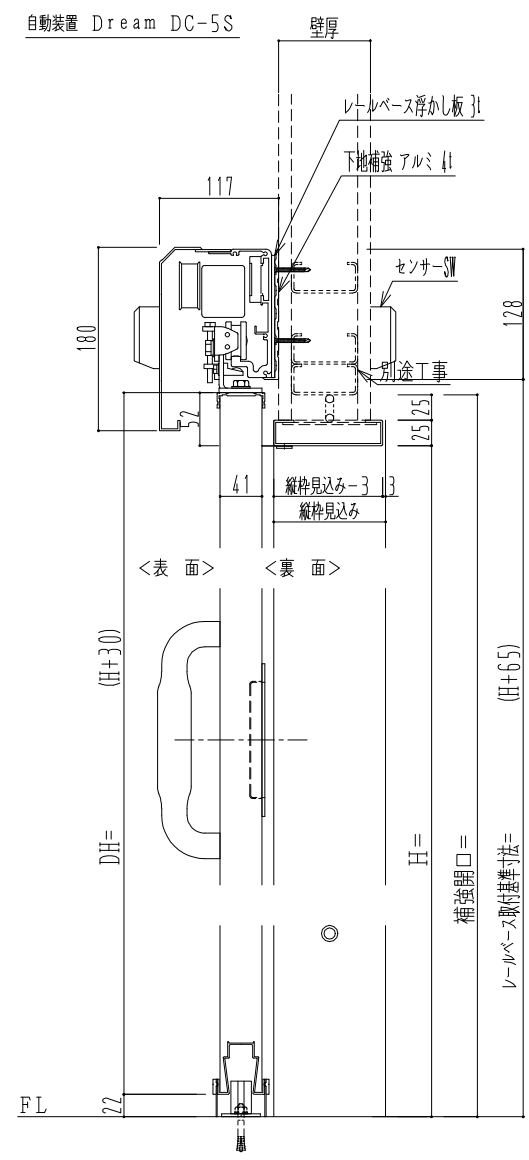

アルミ開口枠  
アルミ縁枠

| 作図縮尺  |       |
|-------|-------|
| 正面図   | 1 / 1 |
| 水平断面図 | 4 / 1 |
| 垂直断面図 | 4 / 1 |

|         |            |                              |                       |
|---------|------------|------------------------------|-----------------------|
| SUNWIZZ | 品名: スライドドア | 型名: SSR40 (V2.0) -片引自動-3方 上部 | SSR40-20KLF3A020-2201 |
|---------|------------|------------------------------|-----------------------|