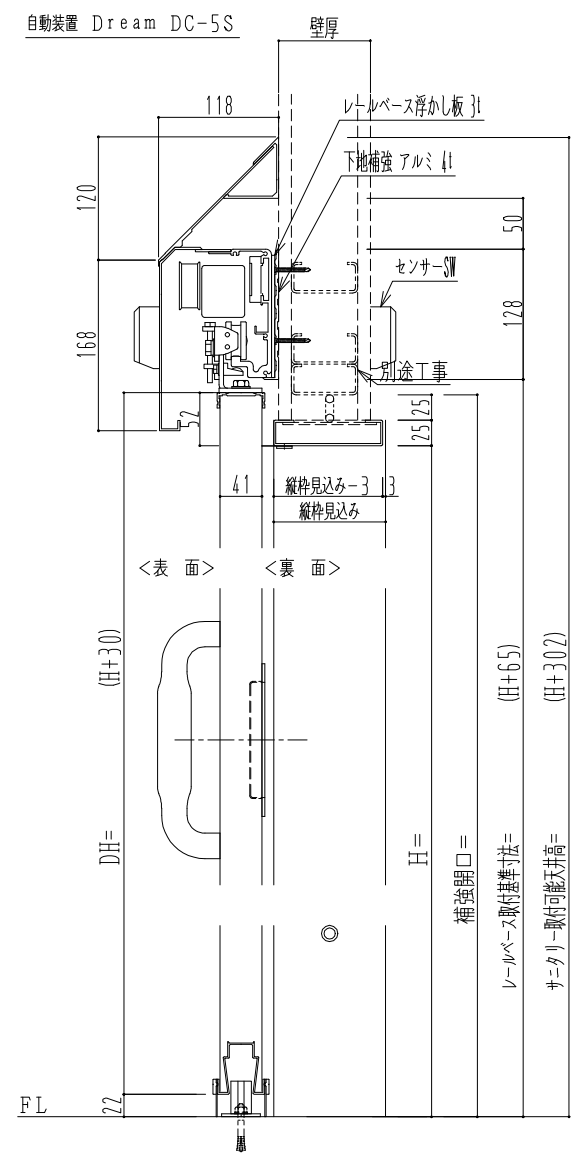

アルミ開口枠
アルミ縁枠

作図縮尺	
正面図	1 / 1
水平断面図	4 / 1
垂直断面図	4 / 1

SUNWIZZ	品名: スライドドア	型名: SSR40 (V2.0) - 片引自動-3方 上部 サニター	SSR40-20KLF3A021-2201
----------------	------------	------------------------------------	-----------------------