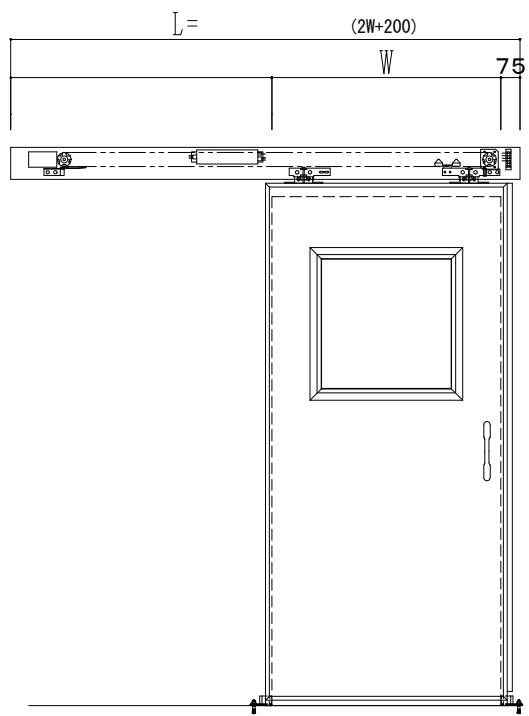

アルミ開口枠
アルミ縁枠

作図縮尺	
正面図	1 / 1
水平断面図	4 / 1
垂直断面図	4 / 1

SUNWIZZ	品名: スライドドア	型名: SSR40 (V2.0) - 片引自動-3方 上部 サニター	SSR40-20KLF3A021-2201
----------------	------------	------------------------------------	-----------------------