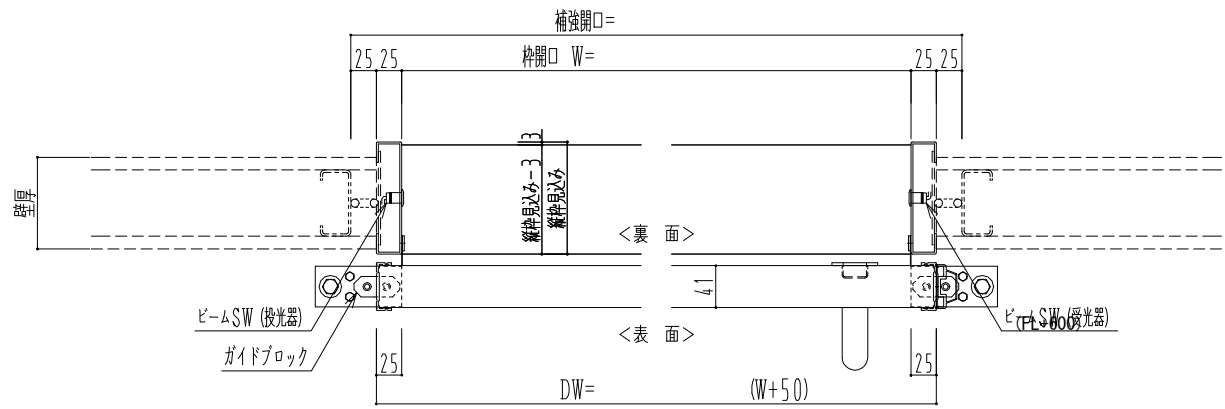

アルミ開口枠
アルミ縁枠

作図縮尺	
正面図	1 / 1
水平断面図	4 / 1
垂直断面図	4 / 1

SUNWIZZ	品名: スライドドア	型名: SSR40 (V2.0) - 片引自動-3方 上部 サニター	SSR40-20KLF3A021-2201
----------------	------------	------------------------------------	-----------------------