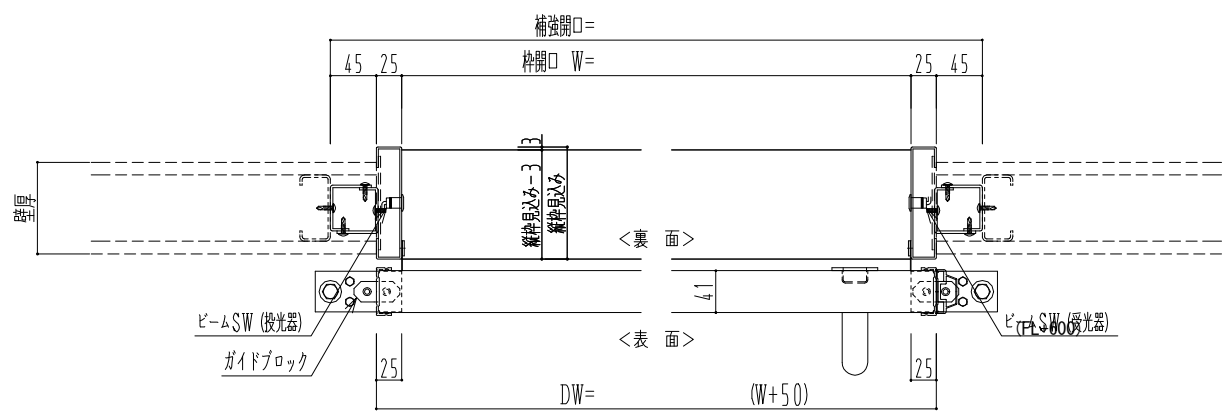

アルミ開口枠  
アルミ縁枠

作図縮尺	
正面図	1 / 1
水平断面図	4 / 1
垂直断面図	4 / 1

<b>SUNWIZZ</b>	品名: スライドドア	型名: SSR40 (V2.0) -片引自動-3方 上部	SSR40-20KLF3AN20-2201
----------------	------------	------------------------------	-----------------------