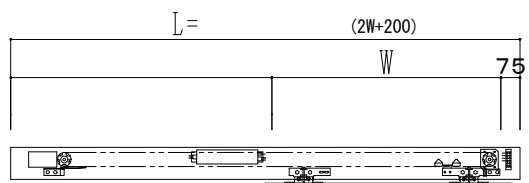

アルミ開口枠  
アルミ縁枠

作図縮尺	
正面図	1 / 1
水平断面図	4 / 1
垂直断面図	4 / 1

<b>SUNWIZZ</b>	品名: スライドドア	型名: SSR40 (V2.0) -片引自動-3方 上部	SSR40-20KLF3AN20-2201
----------------	------------	------------------------------	-----------------------