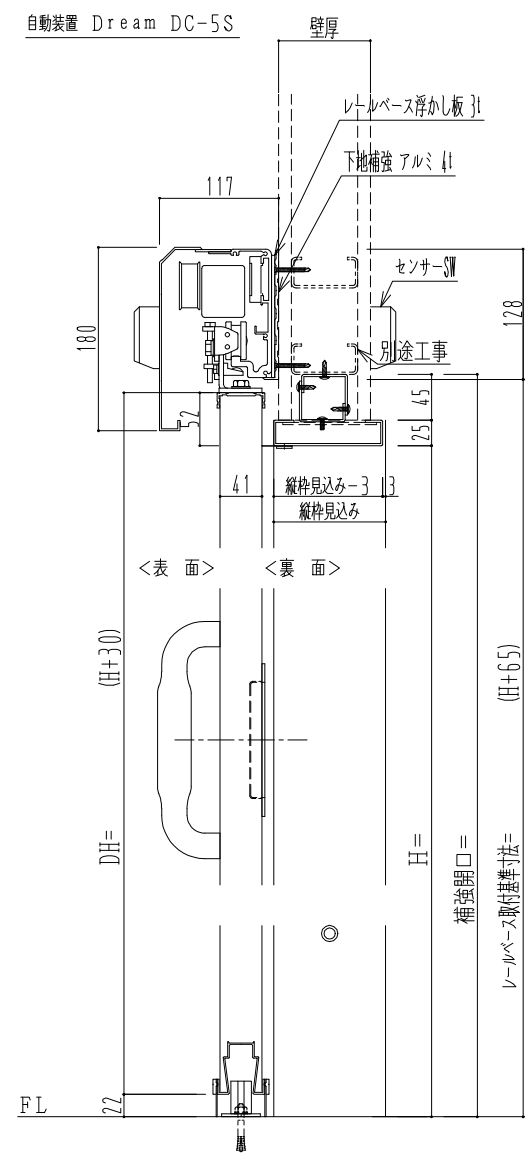

アルミ開口枠  
アルミ縁枠

作図縮尺	
正面図	1 / 1
水平断面図	4 / 1
垂直断面図	4 / 1

<b>SUNWIZZ</b>	品名: スライドドア	型名: SSR40 (V2.0) -片引自動-3方 上部	SSR40-20KLF3AN20-2201
----------------	------------	------------------------------	-----------------------