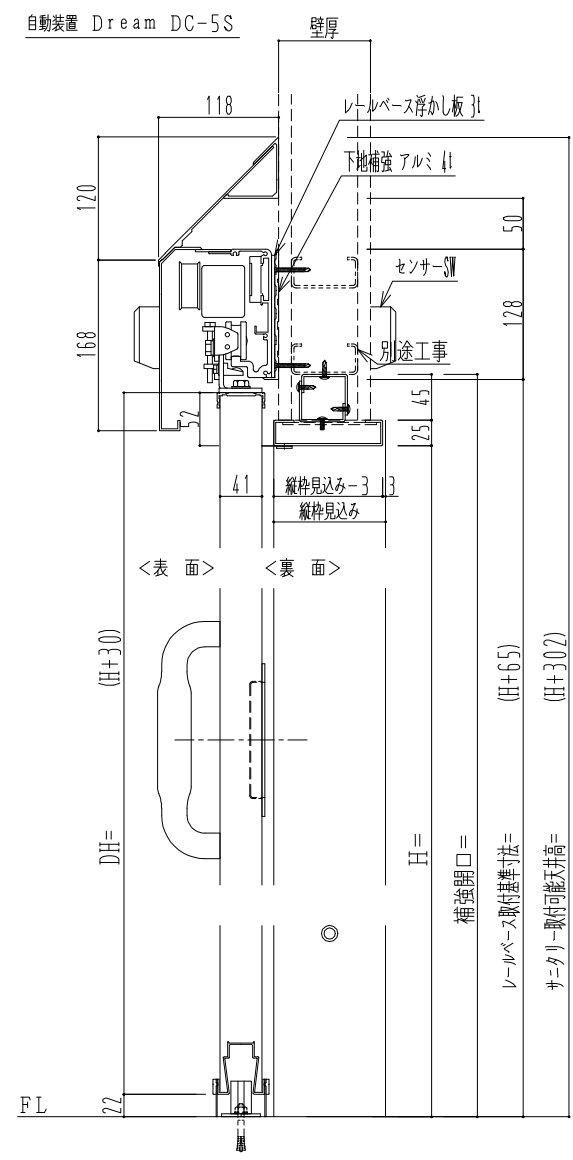

アルミ開口枠  
アルミ縁枠

作図縮尺	
正面図	1 / 1
水平断面図	4 / 1
垂直断面図	4 / 1

<b>SUNWIZZ</b>	品名: スライドドア	型名: SSR40 (V2.0)-片引自動-3方 上部 サニター	SSR40-20KLF3AN21-2201
----------------	------------	----------------------------------	-----------------------