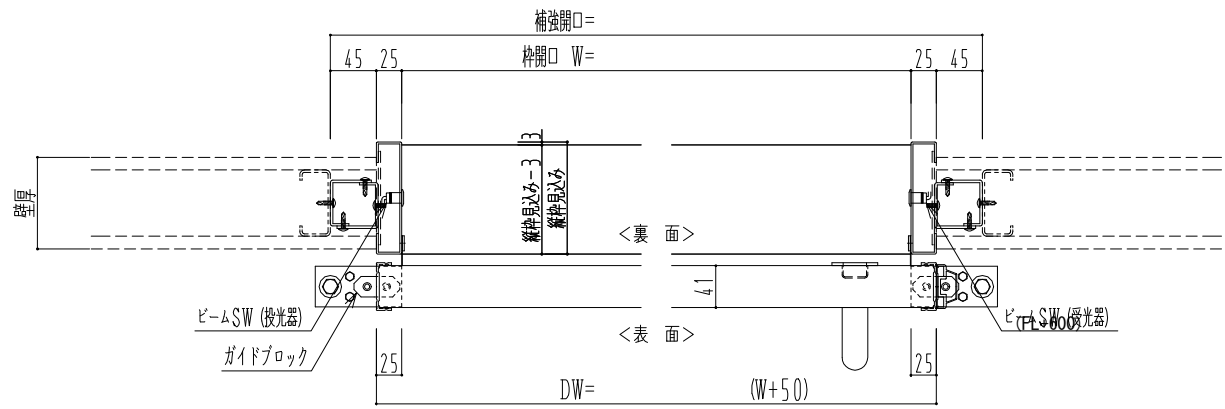

アルミ開口枠  
アルミ縁枠

作図縮尺	
正面図	1 / 1
水平断面図	4 / 1
垂直断面図	4 / 1

<b>SUNWIZZ</b>	品名: スライドドア	型名: SSR40 (V2.0)-片引自動-3方 上部 サニター	SSR40-20KLF3AN21-2201
----------------	------------	----------------------------------	-----------------------