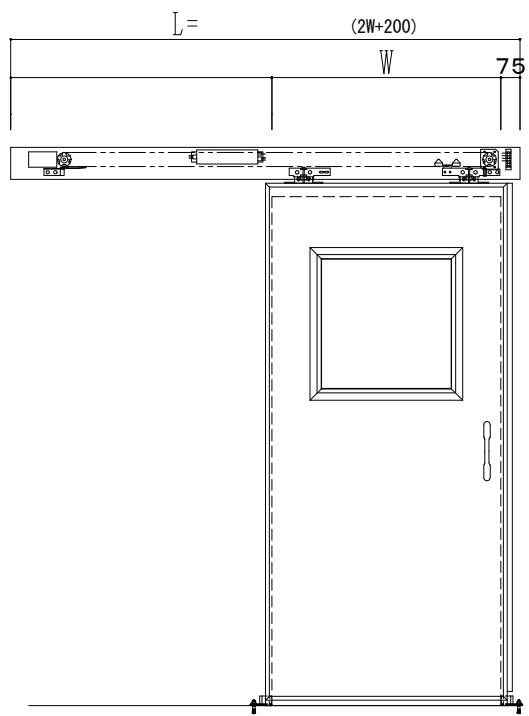

アルミ開口枠  
アルミ縁枠

作図縮尺	
正面図	1 / 1
水平断面図	4 / 1
垂直断面図	4 / 1

<b>SUNWIZZ</b>	品名: スライドドア	型名: SSR40 (V2.0)-片引自動-3方 上部 サニター	SSR40-20KLF3AN21-2201
----------------	------------	----------------------------------	-----------------------