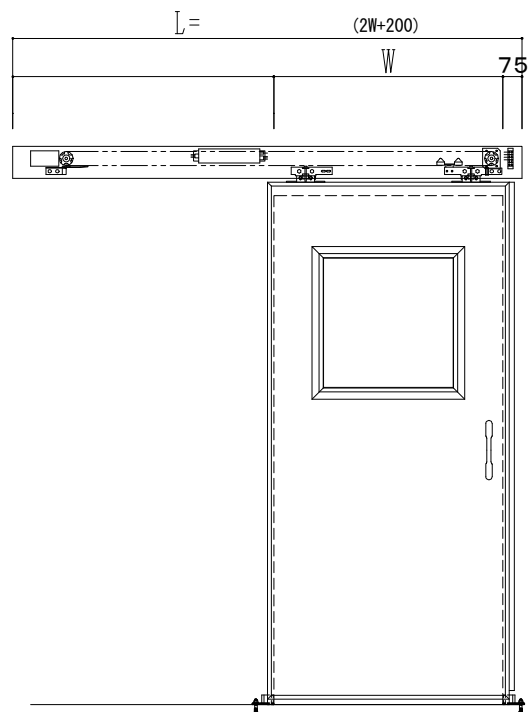

SUS開口枠  
アルミ縁枠

作図縮尺	
正面図	1 / 1
水平断面図	4 / 1
垂直断面図	4 / 1

SUNWIZZ

品名: スライドドア

型名: SSR40 (V2.0) - 片引自動-3方 上部

SSR40-20KLF3U020-2201