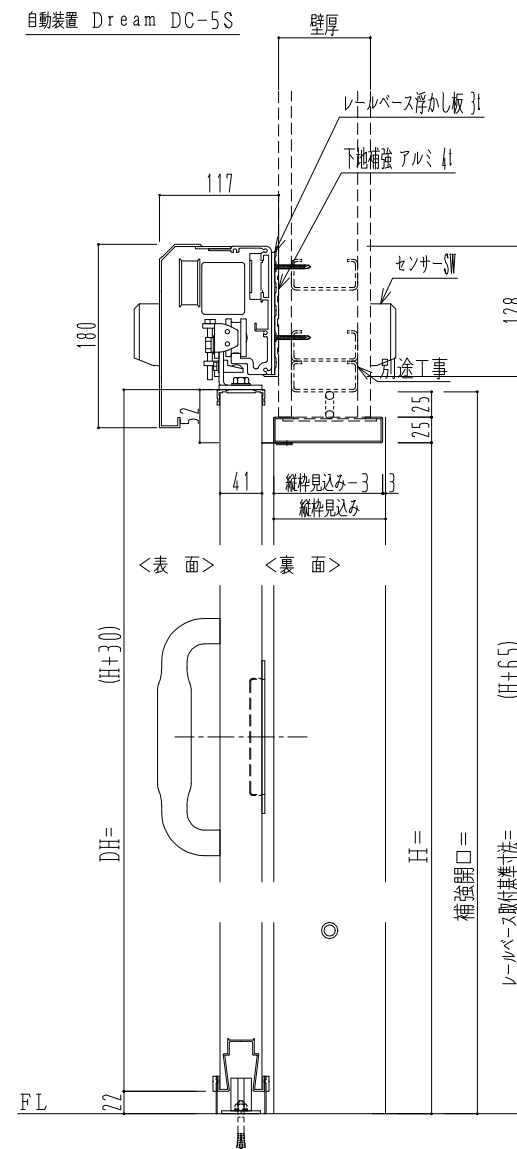

SUS開口枠  
アルミ縁枠

作図縮尺	
正面図	1 / 1
水平断面図	4 / 1
垂直断面図	4 / 1

SUNWIZZ

品名: スライドドア

型名: SSR40 (V2.0) - 片引自動-3方 上部

SSR40-20KLF3U020-2201