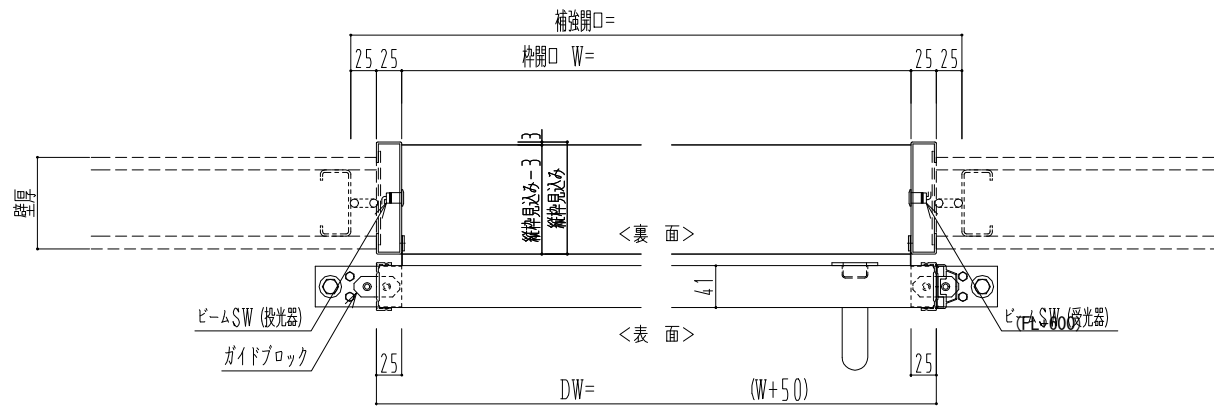

SUS開口枠  
アルミ縁枠

作図縮尺	
正面図	1 / 1
水平断面図	4 / 1
垂直断面図	4 / 1

SUNWIZZ

品名: スライドドア

型名: SSR40 (V2.0) - 片引自動-3方 上部

SSR40-20KLF3U020-2201