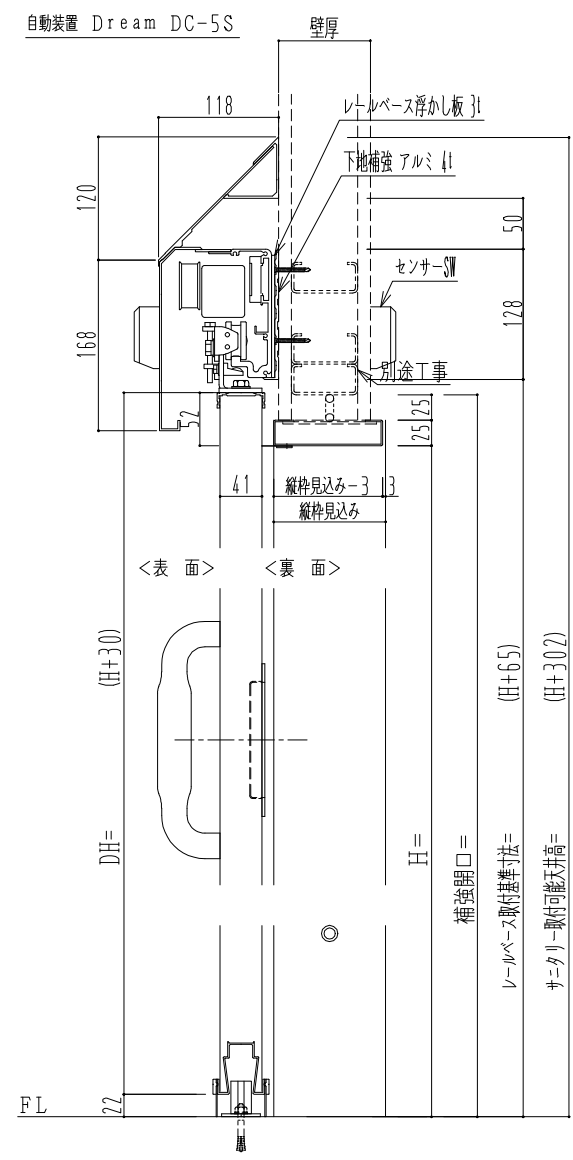

SUS開口枠  
アルミ縁枠

作図縮尺	
正面図	1 / 1
水平断面図	4 / 1
垂直断面図	4 / 1

SUNWIZZ	品名: スライドドア	型名: SSR40 (V2.0) - 片引自動-3方 上部 サニター	SSR40-20KLF3U021-2201
---------	------------	------------------------------------	-----------------------