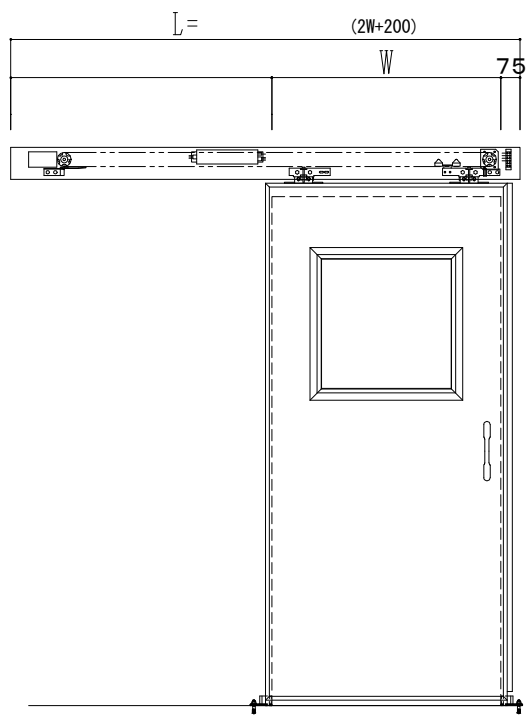

SUS開口枠  
アルミ縁枠

作図縮尺	
正面図	1 / 1
水平断面図	4 / 1
垂直断面図	4 / 1

SUNWIZZ	品名: スライドドア	型名: SSR40 (V2.0) - 片引自動-3方 上部 サニター	SSR40-20KLF3U021-2201
---------	------------	------------------------------------	-----------------------