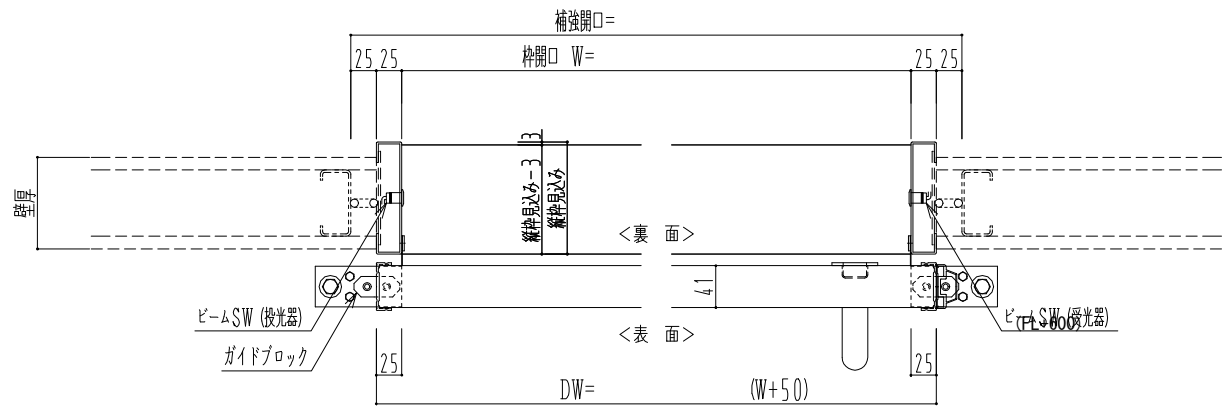

SUS開口枠  
アルミ縁枠

作図縮尺	
正面図	1 / 1
水平断面図	4 / 1
垂直断面図	4 / 1

SUNWIZZ	品名: スライドドア	型名: SSR40 (V2.0) - 片引自動-3方 上部 サニター	SSR40-20KLF3U021-2201
---------	------------	------------------------------------	-----------------------