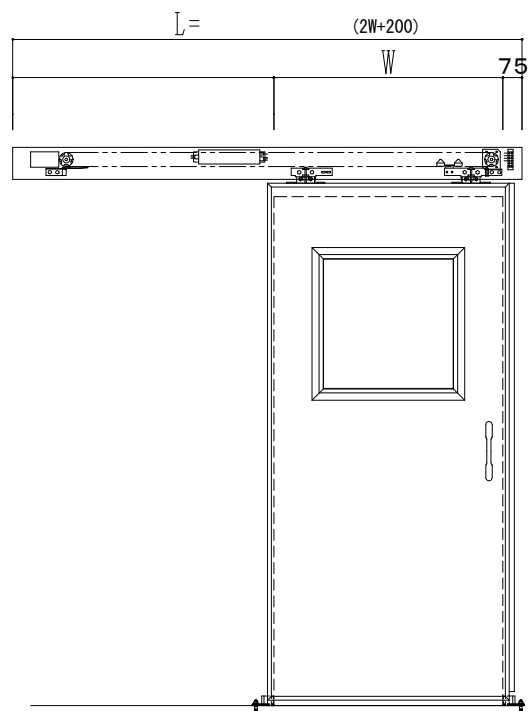

SUS開口枠
アルミ縁枠

作図縮尺	
正面図	1 / 1
水平断面図	4 / 1
垂直断面図	4 / 1

SUNWIZZ

品名: スライドドア

型名: SSR40 (V2.0) -片引自動-3方 上部

SSR40-20KLF3UN20-2201