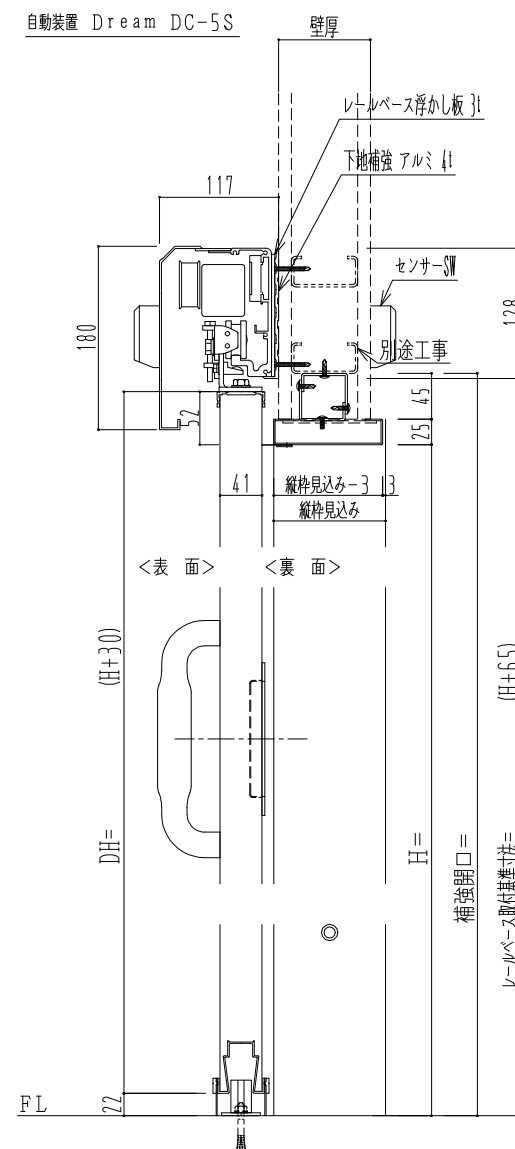

SUS開口枠
アルミ縁枠

作図縮尺	
正面図	1 / 1
水平断面図	4 / 1
垂直断面図	4 / 1

SUNWIZZ

品名: スライドドア

型名: SSR40 (V2.0) -片引自動-3方 上部

SSR40-20KLF3UN20-2201