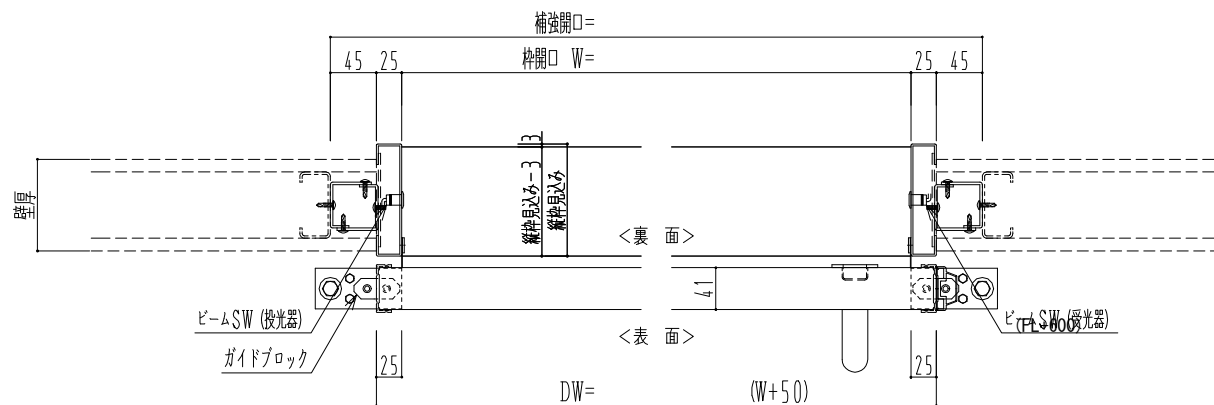

SUS開口枠
アルミ縁枠

作図縮尺	
正面図	1 / 1
水平断面図	4 / 1
垂直断面図	4 / 1

SUNWIZZ

品名: スライドドア

型名: SSR40 (V2.0) -片引自動-3方 上部

SSR40-20KLF3UN20-2201