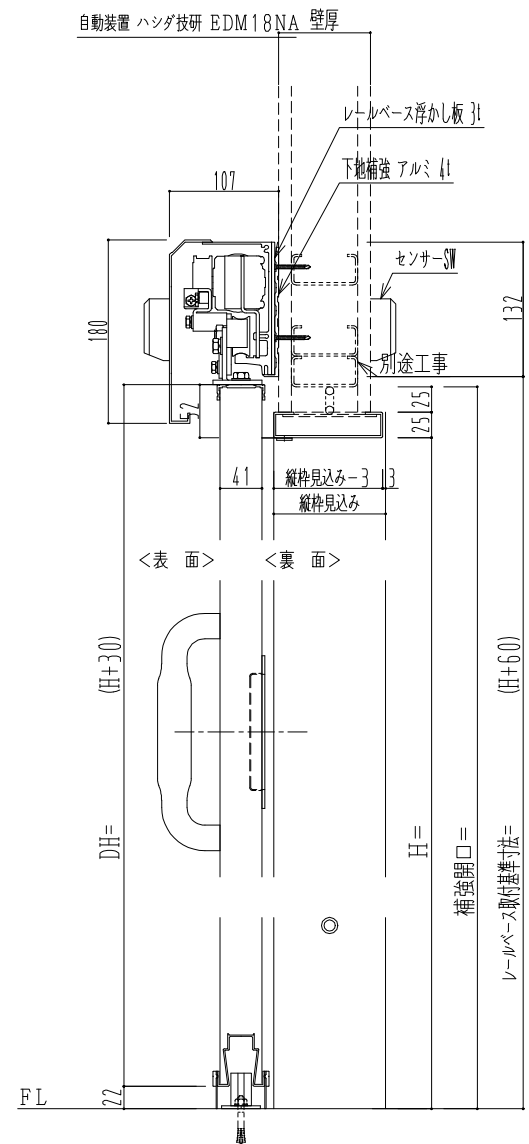

アルミ開口枠  
アルミ縁枠

作図縮尺	
正面図	1 / 1
水平断面図	4 / 1
垂直断面図	4 / 1