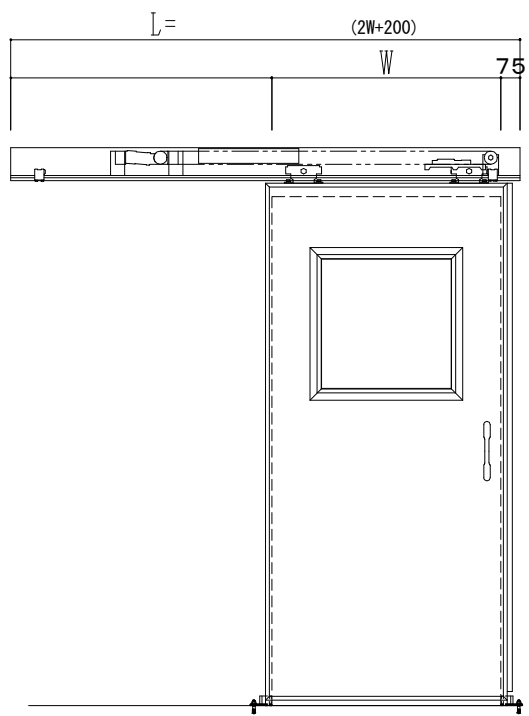

アルミ開口枠  
アルミ縁枠

作図縮尺	
正面図	1 / 1
水平断面図	4 / 1
垂直断面図	4 / 1