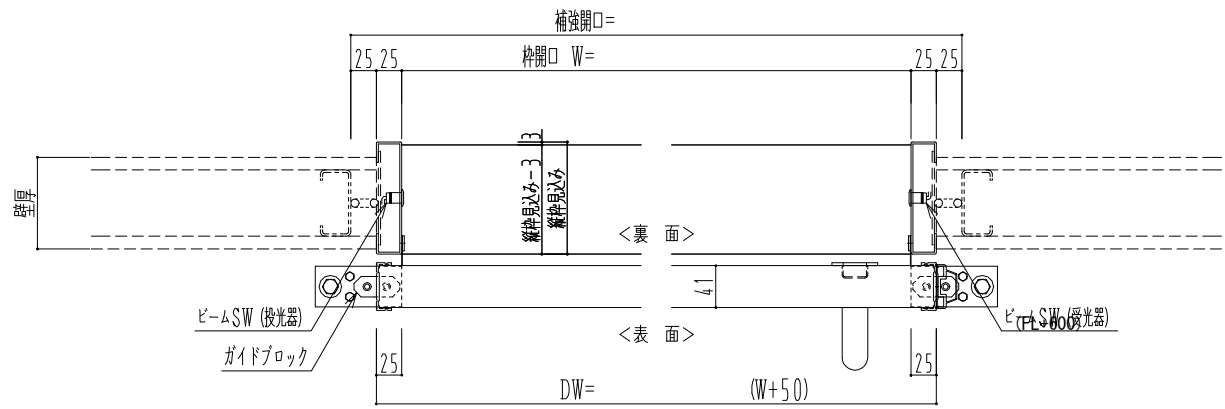

アルミ開口枠  
アルミ縁枠

作図縮尺	
正面図	1 / 1
水平断面図	4 / 1
垂直断面図	4 / 1