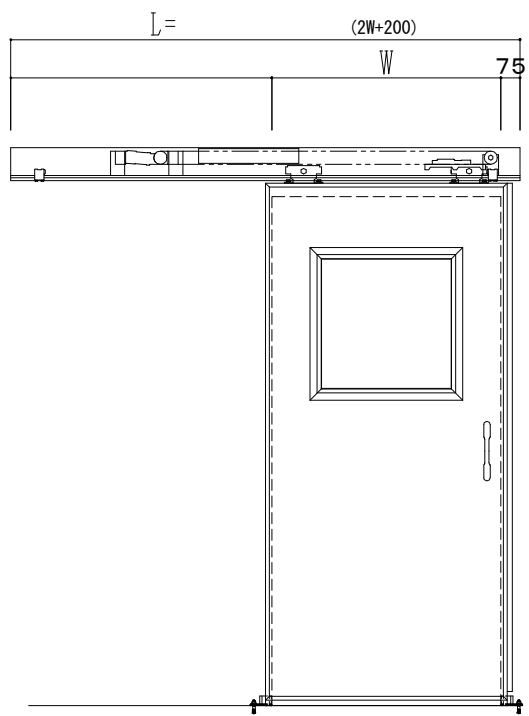

アルミ開口枠  
アルミ縁枠

作図縮尺	
正面図	1 / 1
水平断面図	4 / 1
垂直断面図	4 / 1

<b>SUNWIZZ</b>	品名: スライドドア	型名: SSR40 (V2.0) - 片引自動-3方 上部 サニター	SSR40-20KLH3A021-2201
----------------	------------	------------------------------------	-----------------------