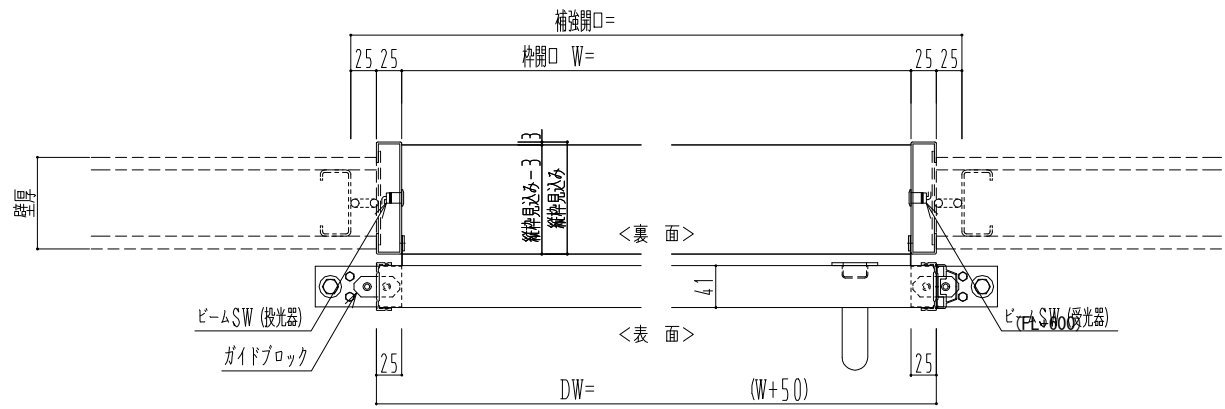

アルミ開口枠  
アルミ縁枠

作図縮尺	
正面図	1 / 1
水平断面図	4 / 1
垂直断面図	4 / 1

<b>SUNWIZZ</b>	品名: スライドドア	型名: SSR40 (V2.0) - 片引自動-3方 上部 サニター	SSR40-20KLH3A021-2201
----------------	------------	------------------------------------	-----------------------