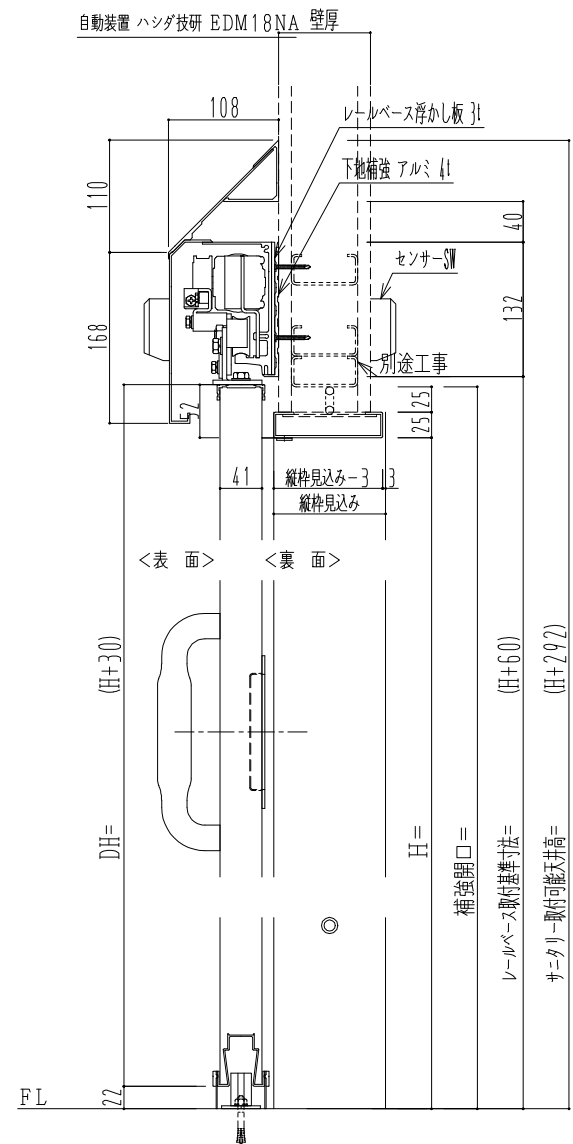

アルミ開口枠  
アルミ縁枠

作図縮尺	
正面図	1 / 1
水平断面図	4 / 1
垂直断面図	4 / 1

<b>SUNWIZZ</b>	品名: スライドドア	型名: SSR40 (V2.0) - 片引自動-3方 上部 サニター	SSR40-20KLH3A021-2201
----------------	------------	------------------------------------	-----------------------