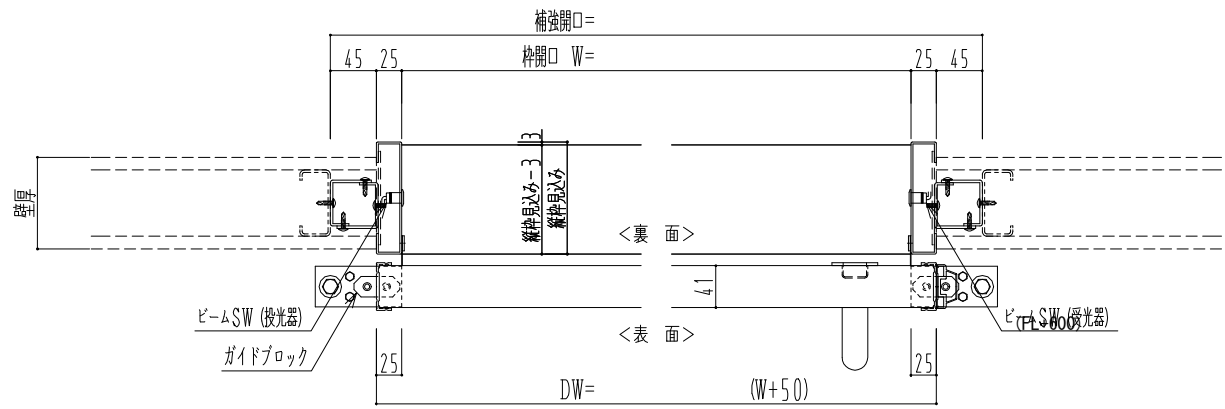

アルミ開口枠  
アルミ縁枠

作図縮尺	
正面図	1 / 1
水平断面図	4 / 1
垂直断面図	4 / 1