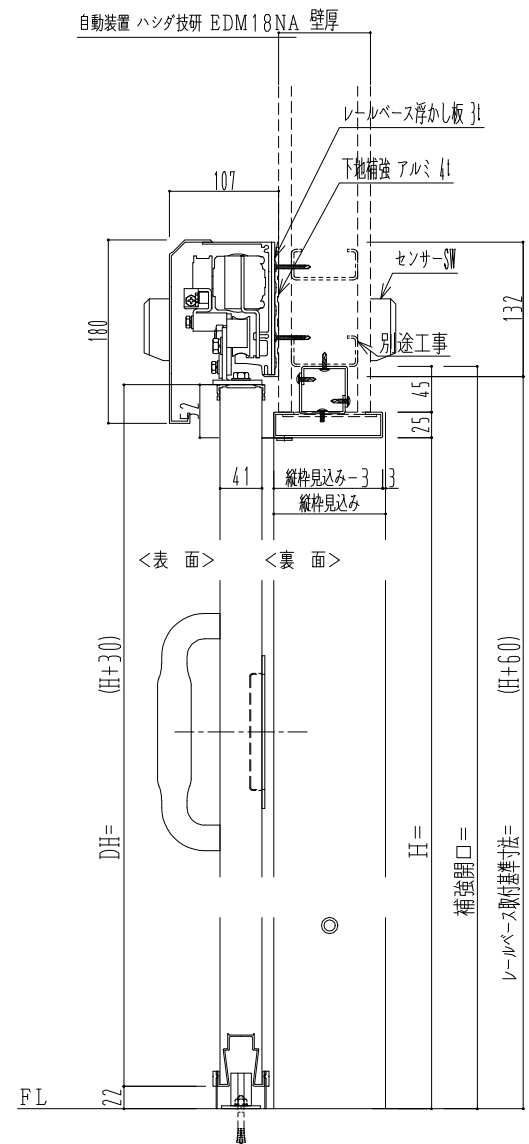

アルミ開口枠  
アルミ縁枠

作図縮尺	
正面図	1 / 1
水平断面図	4 / 1
垂直断面図	4 / 1