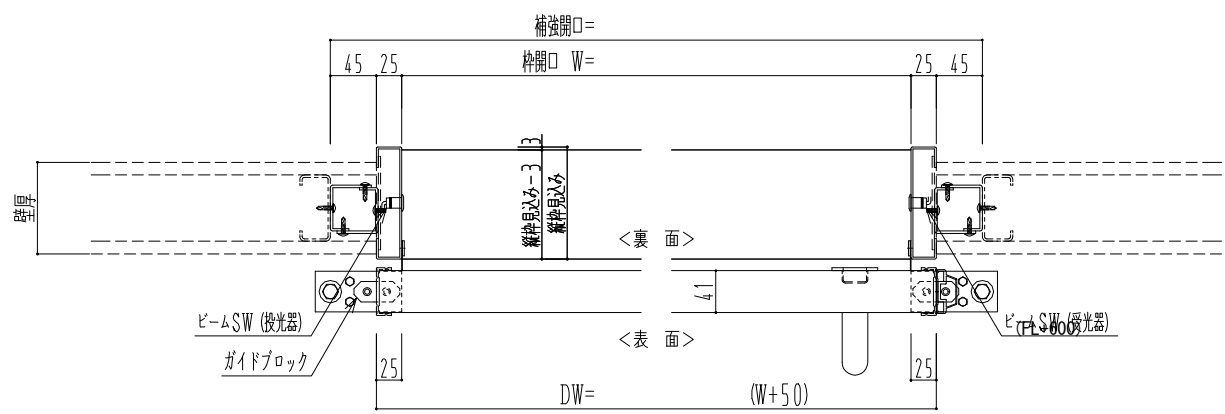

アルミ開口枠
アルミ縁枠

作図縮尺	
正面図	1 / 1
水平断面図	4 / 1
垂直断面図	4 / 1

SUNWIZZ	品名: スライドドア	型名: SSR40 (V2.0)-片引自動-3方 上部 サニター	SSR40-20KLH3AN21-2201
---------	------------	----------------------------------	-----------------------