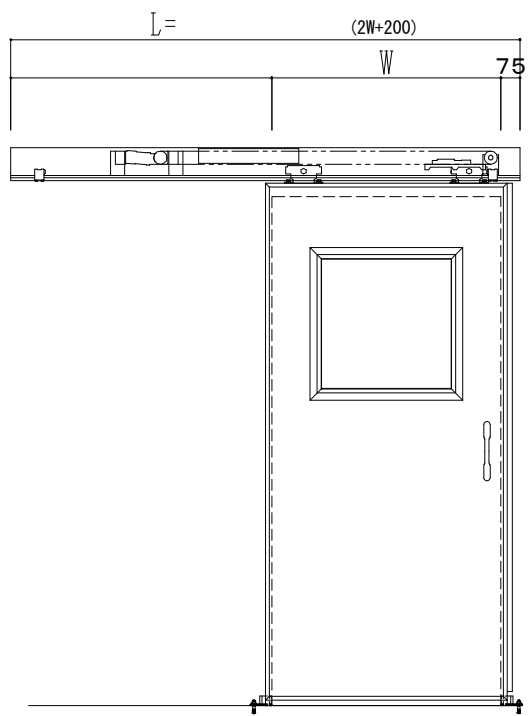

アルミ開口枠
アルミ縁枠

作図縮尺	
正面図	1 / 1
水平断面図	4 / 1
垂直断面図	4 / 1

SUNWIZZ	品名: スライドドア	型名: SSR40 (V2.0)-片引自動-3方 上部 サニター	SSR40-20KLH3AN21-2201
---------	------------	----------------------------------	-----------------------