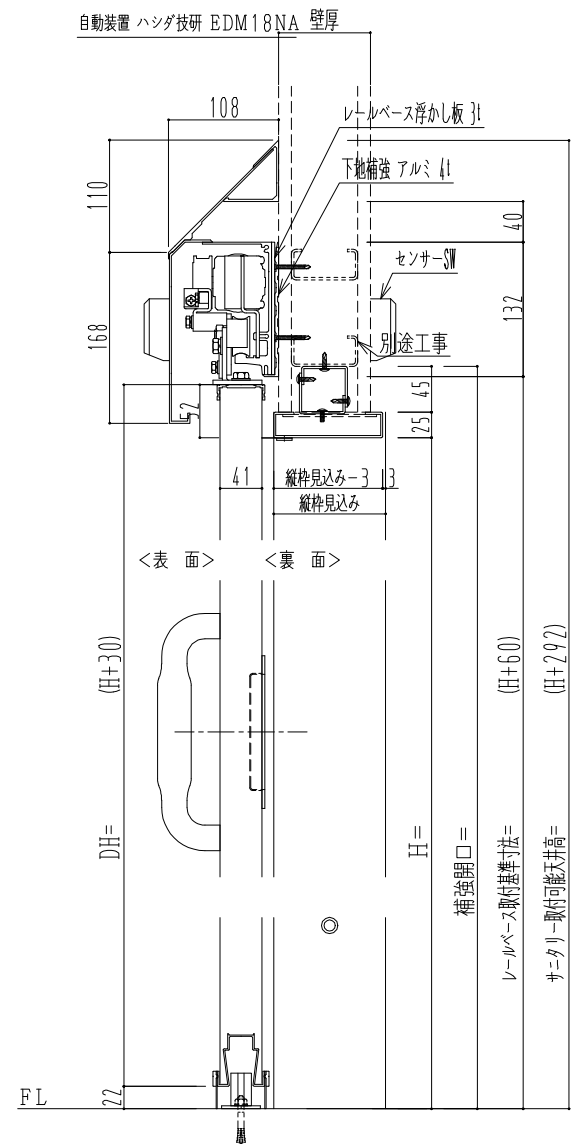

アルミ開口枠
アルミ縁枠

作図縮尺	
正面図	1 / 1
水平断面図	4 / 1
垂直断面図	4 / 1

SUNWIZZ	品名: スライドドア	型名: SSR40 (V2.0)-片引自動-3方 上部 サニター	SSR40-20KLH3AN21-2201
---------	------------	----------------------------------	-----------------------