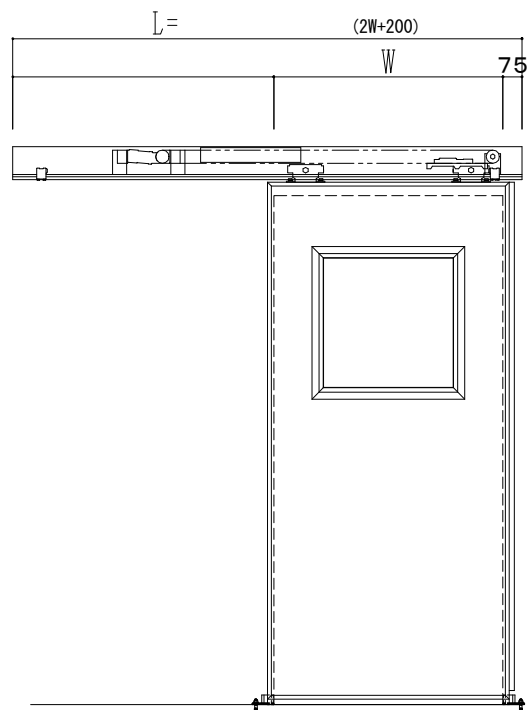

スチール開口枠
アルミ縁枠

作図縮尺	
正面図	1 / 1
水平断面図	4 / 1
垂直断面図	4 / 1

SUNWIZZ

品名: スライドドア

型名: SSR40 (V2.0)-片引自動-3方 上部

SSR40-20KLH3T020-2201