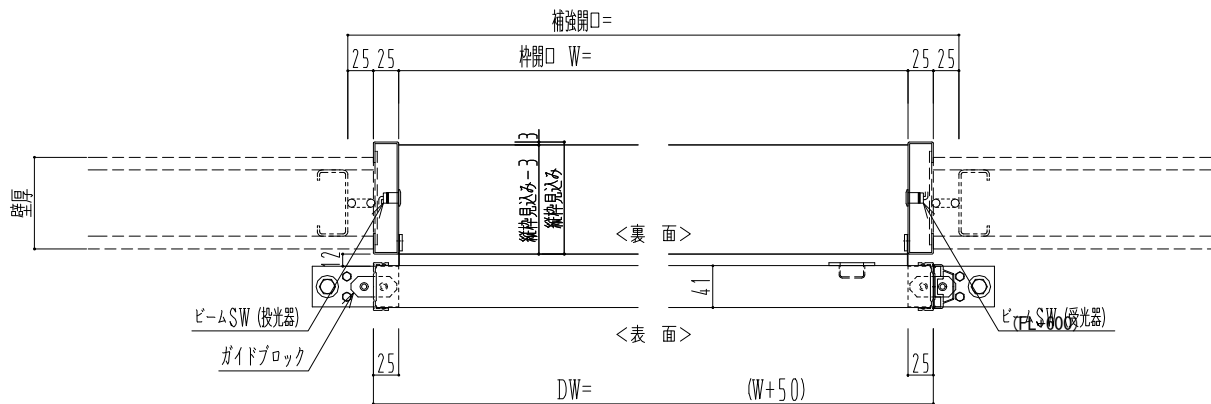

スチール開口枠
アルミ縁枠

作図縮尺	
正面図	1 / 1
水平断面図	4 / 1
垂直断面図	4 / 1

SUNWIZZ

品名: スライドドア

型名: SSR40 (V2.0)-片引自動-3方 上部

SSR40-20KLH3T020-2201