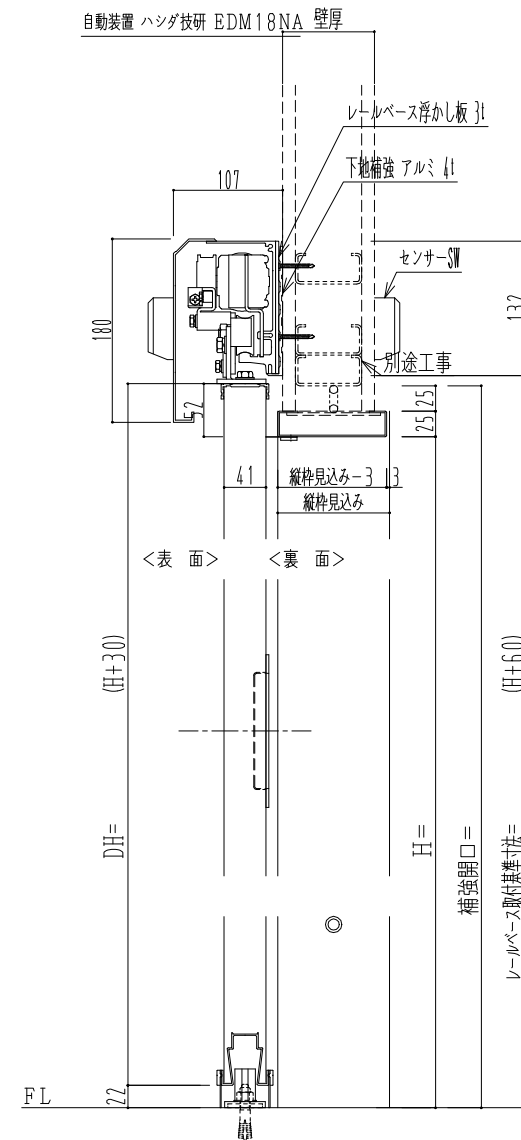

スチール開口枠
アルミ縁枠

作図縮尺	
正面図	1 / 1
水平断面図	4 / 1
垂直断面図	4 / 1

SUNWIZZ

品名: スライドドア

型名: SSR40 (V2.0)-片引自動-3方 上部

SSR40-20KLH3T020-2201