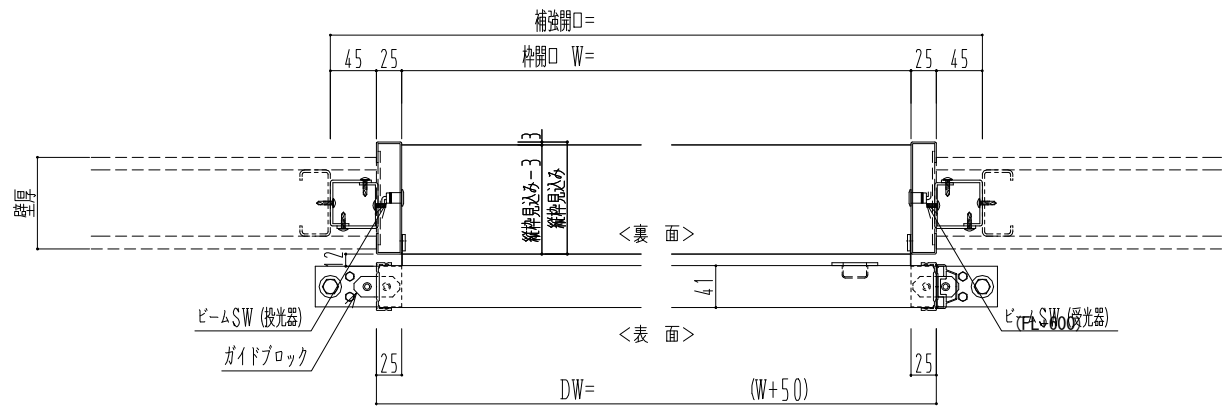

スチール開口枠
アルミ縁枠

作図縮尺	
正面図	1 / 1
水平断面図	4 / 1
垂直断面図	4 / 1

SUNWIZZ	品名: スライドドア	型名: SSR40 (V2.0) -片引自動-3方 上部 サニター	SSR40-20KLH3TN21-2201
----------------	------------	-----------------------------------	-----------------------