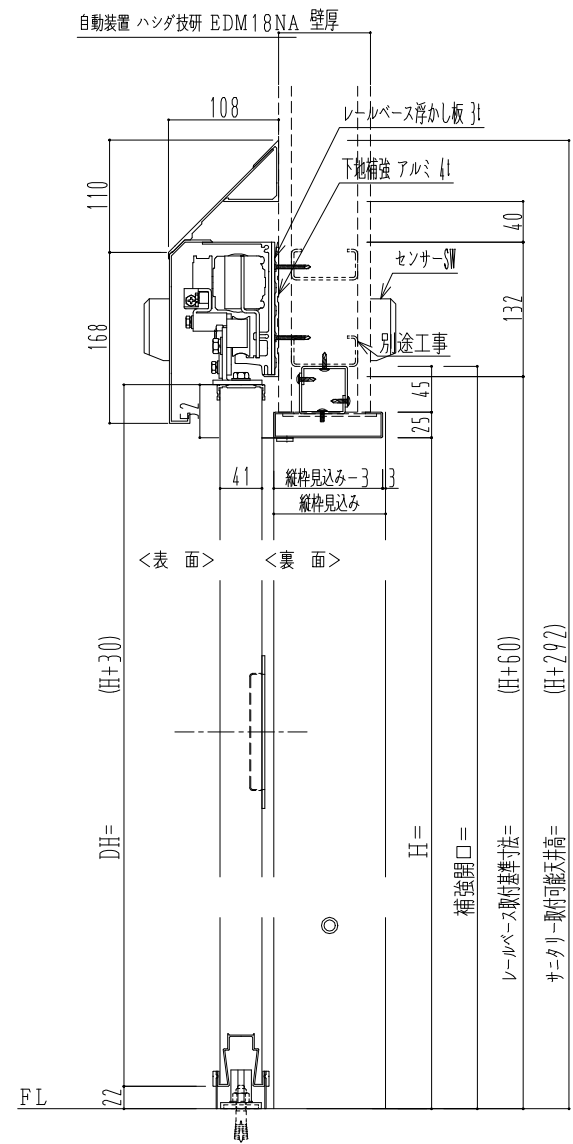

スチール開口枠
アルミ縁枠

作図縮尺	
正面図	1 / 1
水平断面図	4 / 1
垂直断面図	4 / 1

SUNWIZZ	品名: スライドドア	型名: SSR40 (V2.0) -片引自動-3方 上部 サニター	SSR40-20KLH3TN21-2201
----------------	------------	-----------------------------------	-----------------------