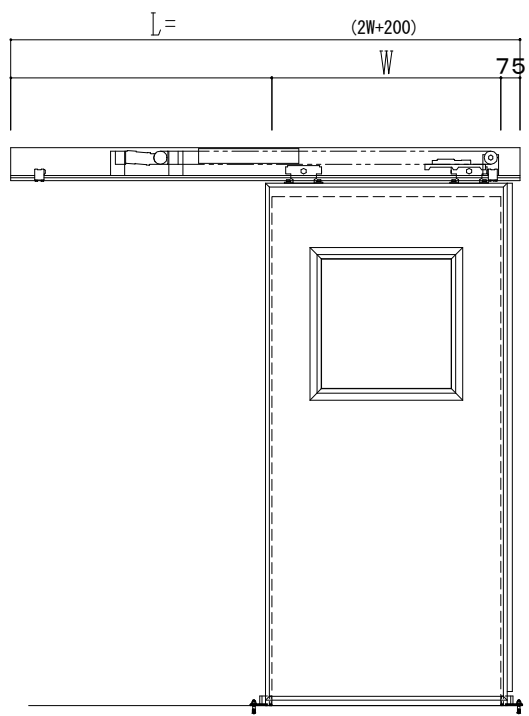

スチール開口枠
アルミ縁枠

作図縮尺	
正面図	1 / 1
水平断面図	4 / 1
垂直断面図	4 / 1

SUNWIZZ	品名: スライドドア	型名: SSR40 (V2.0) -片引自動-3方 上部 サニター	SSR40-20KLH3TN21-2201
----------------	------------	-----------------------------------	-----------------------