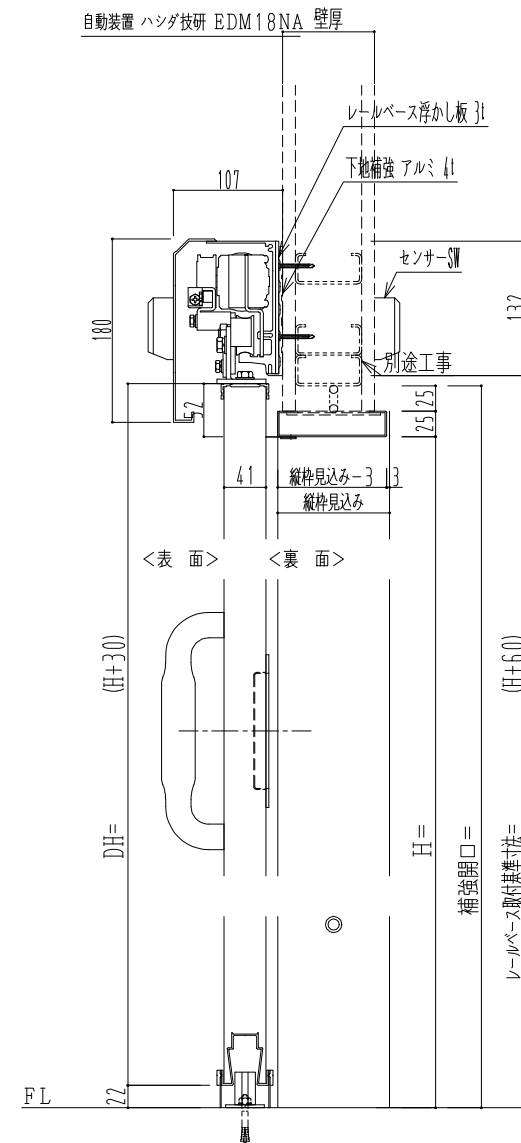

SUS開口枠
アルミ縁枠

作図縮尺	
正面図	1 / 1
水平断面図	4 / 1
垂直断面図	4 / 1

SUNWIZZ

品名: スライドドア

型名: SSR40 (V2.0) -片引自動-3方 上部

SSR40-20KLH3U020-2201