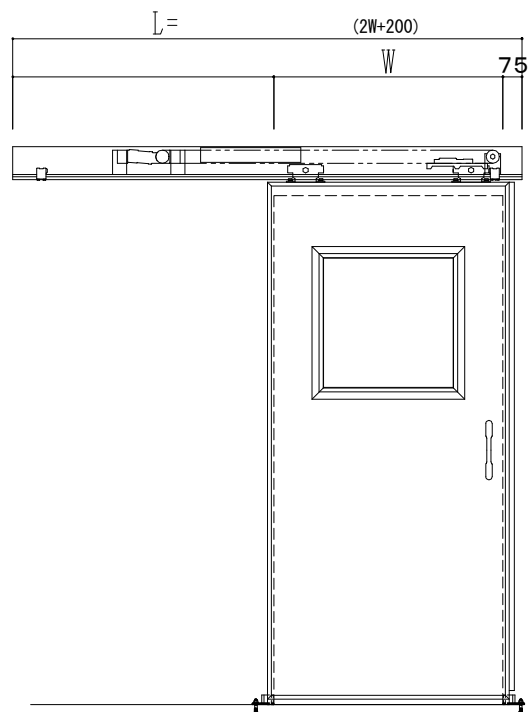

SUS開口枠
アルミ縁枠

作図縮尺	
正面図	1 / 1
水平断面図	4 / 1
垂直断面図	4 / 1

SUNWIZZ

品名: スライドドア

型名: SSR40 (V2.0) -片引自動-3方 上部

SSR40-20KLH3U020-2201