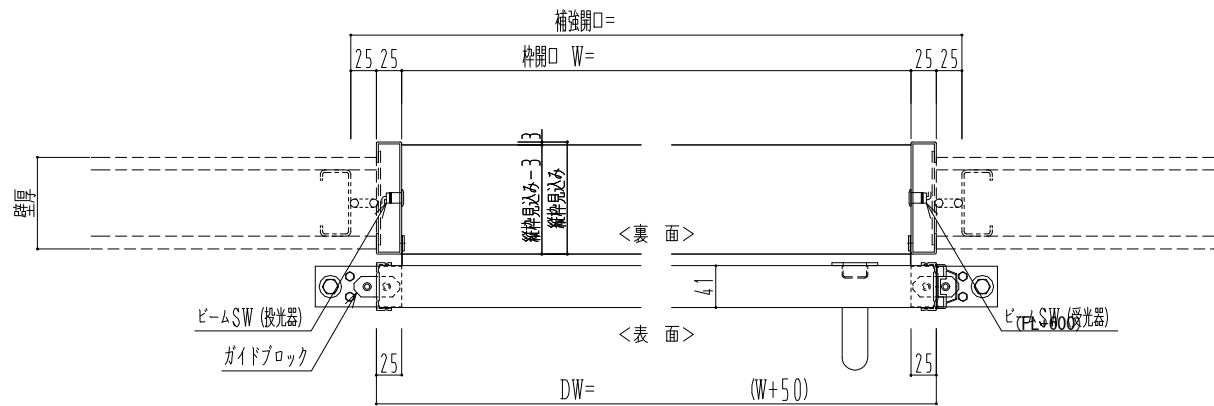

SUS開口枠
アルミ縁枠

作図縮尺	
正面図	1 / 1
水平断面図	4 / 1
垂直断面図	4 / 1

SUNWIZZ

品名: スライドドア

型名: SSR40 (V2.0) -片引自動-3方 上部

SSR40-20KLH3U020-2201