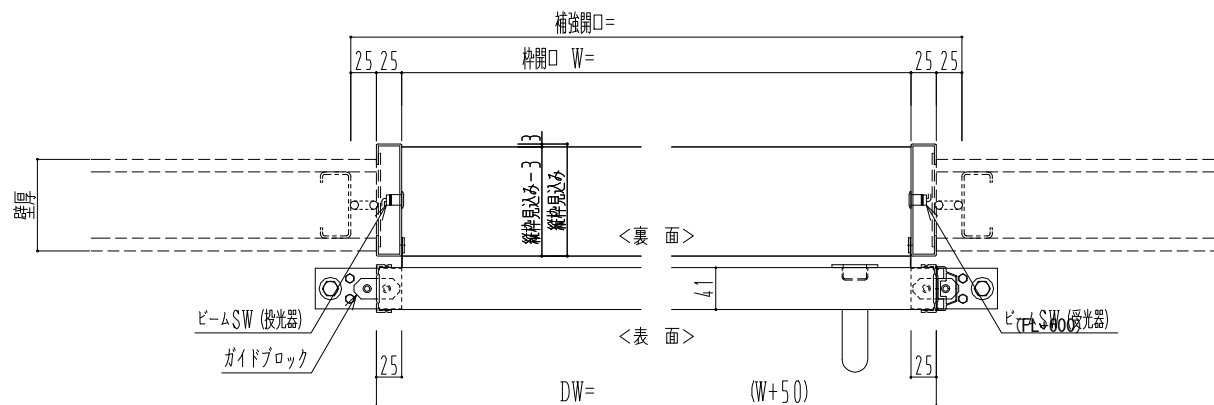

SUS開口枠  
アルミ縁枠

作図縮尺	
正面図	1 / 1
水平断面図	4 / 1
垂直断面図	4 / 1

SUNWIZZ

品名: スライドドア

型名: SSR40 (V2.0) - 片引自動-3方 上部 サニター

SSR40-20KLH3U021-2201