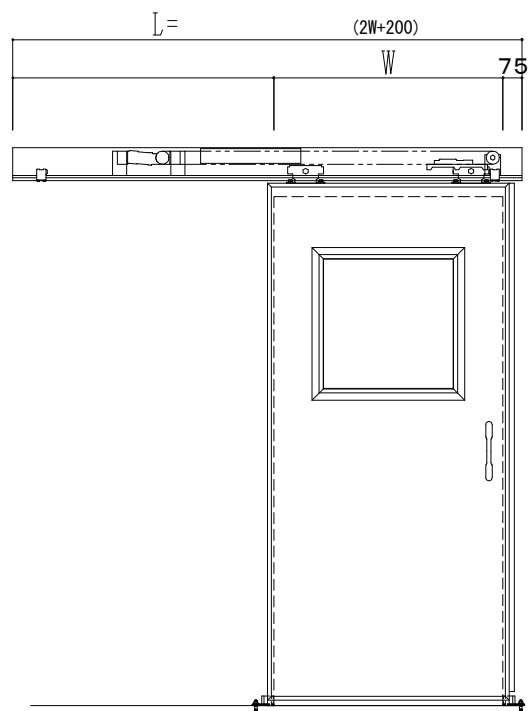

SUS開口枠  
アルミ縁枠

作図縮尺	
正面図	1 / 1
水平断面図	4 / 1
垂直断面図	4 / 1

SUNWIZZ

品名: スライドドア

型名: SSR40 (V2.0) - 片引自動-3方 上部 サニター

SSR40-20KLH3U021-2201