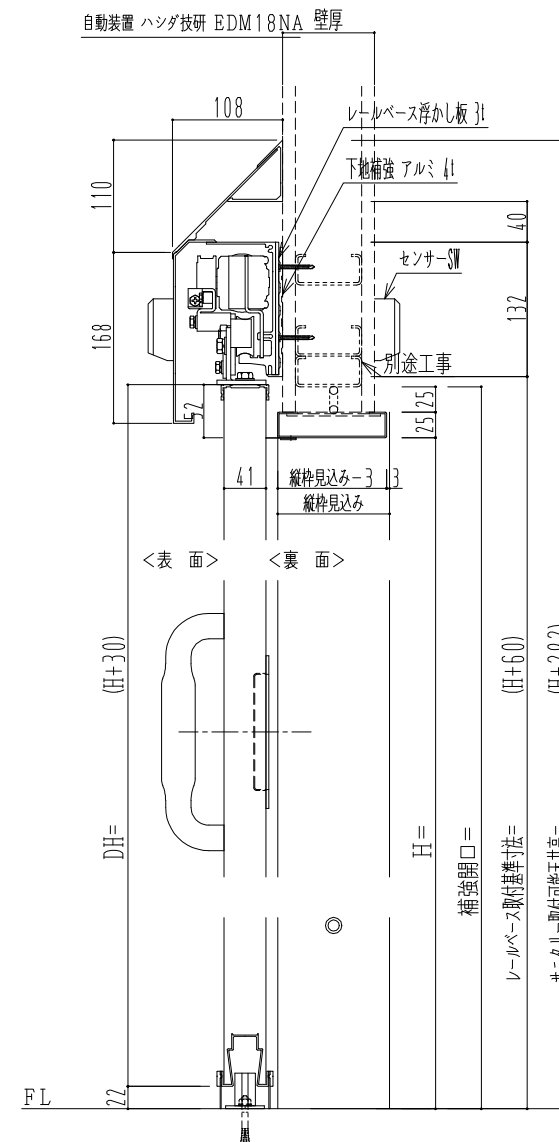

SUS開口枠  
アルミ縁枠

作図縮尺	
正面図	1 / 1
水平断面図	4 / 1
垂直断面図	4 / 1

SUNWIZZ

品名: スライドドア

型名: SSR40 (V2.0) - 片引自動-3方 上部 サニター

SSR40-20KLH3U021-2201