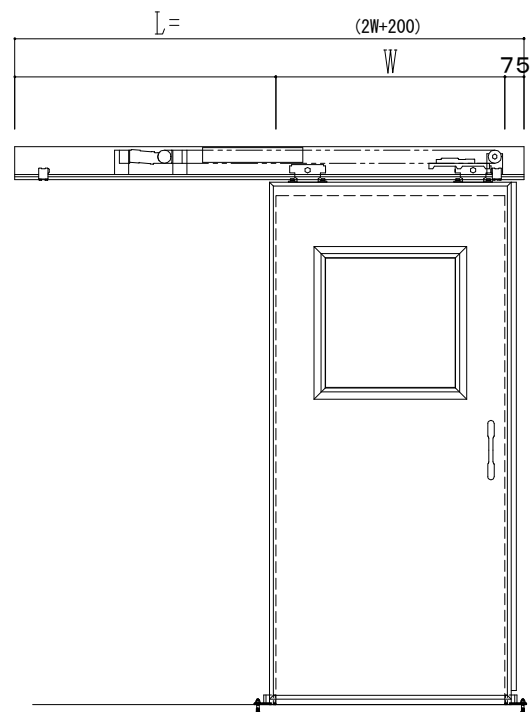

SUS開口枠  
アルミ縁枠

作図縮尺	
正面図	1 / 1
水平断面図	4 / 1
垂直断面図	4 / 1

SUNWIZZ

品名： スライドドア

型名： SSR40 (V2.0) -片引自動-3方 上部

SSR40-20KLH3UN20-2201