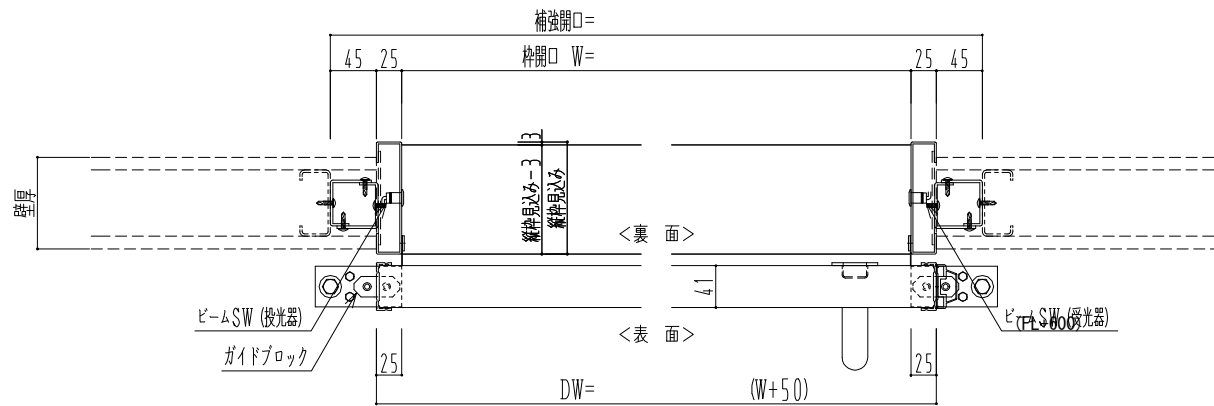

SUS開口枠  
アルミ縁枠

作図縮尺	
正面図	1 / 1
水平断面図	4 / 1
垂直断面図	4 / 1

SUNWIZZ

品名： スライドドア

型名： SSR40 (V2.0) -片引自動-3方 上部

SSR40-20KLH3UN20-2201