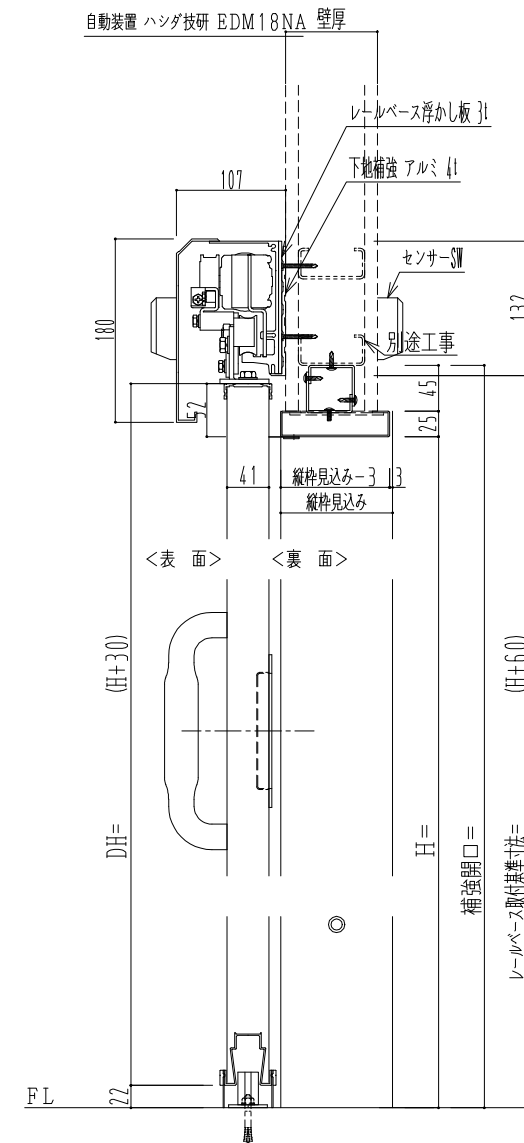

SUS開口枠  
アルミ縁枠

作図縮尺	
正面図	1 / 1
水平断面図	4 / 1
垂直断面図	4 / 1

SUNWIZZ

品名： スライドドア

型名： SSR40 (V2.0) -片引自動-3方 上部

SSR40-20KLH3UN20-2201